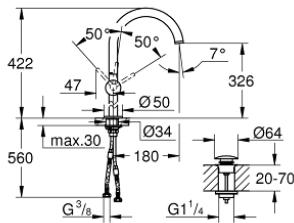

24 365 DC0 ΑΤΡΙΟ ΜΙΚΤΗΣ ΝΙΠΤΗΡΑ 1/2" ΜΕΓΕΘΟΣ XL

ΠΕΡΙΓΡΑΦΗ ΠΡΟΪΟΝΤΟΣ

- Χρώμα: supersteel
- τοποθέτηση μιας οπής
- για ελεύθερης τοποθέτησης νιπτήρες
- GROHE SilkMove με κεραμικό μηχανισμό 28 mm
- με περιοριστή θερμοκρασίας
- Φινίρισμα GROHE LongLife
- GROHE EcoJoy - Less water, perfect flow
- μέγιστη παροχή (στα 3 bar): 5 λίτρα/λεπτό
- swivel tubular C-spout with mousseur
- περιοριστής διακοπής
- adjustable swivel area 0° / 150° / 360°
- Push-open waste set 1 1/4"
- εύκαμπτοι σωλήνες σύνδεσης

24 365 DC0 ΑΤΡΙΟ ΜΙΚΤΗΣ ΝΙΠΤΗΡΑ 1/2" ΜΕΓΕΘΟΣ XL

ΑΝΤΑΛΛΑΚΤΙΚΑ , Οκτωβρίου 2021 – τώρα

- 1: Δακτύλιος ασφάλισης (Αριθμός ανταλλακτικού 4826600M)
- 2: Lamina Φίλτρο ροής (Αριθμός ανταλλακτικού 48408000)
- 3: Δακτύλιος καλύμματος (Αριθμός ανταλλακτικού 0128500M)
- 4: Δακτύλιος στερέωσης (Αριθμός ανταλλακτικού 07419000)
- 5: Μηχανισμός (Αριθμός ανταλλακτικού 46963000)
- 6: Σετ Στήριξης άξονα (Αριθμός ανταλλακτικού 48409000)
- 7: Βαλβίδα push-open (Αριθμός ανταλλακτικού 65807DC0)