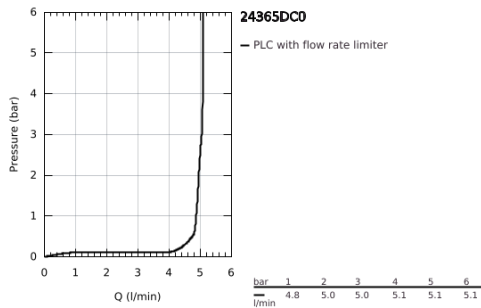

24 365 DC0 ΑΤΡΙΟ ΜΙΚΤΗΣ ΝΙΠΤΗΡΑ 1/2" ΜΕΓΕΘΟΣ XL

ΠΕΡΙΓΡΑΦΗ ΠΡΟΪΟΝΤΟΣ

- Χρώμα: supersteel
- τοποθέτηση μιας οπής
- για ελεύθερης τοποθέτησης νιπτήρες
- GROHE SilkMove με κεραμικό μηχανισμό 28 mm
- με περιοριστή θερμοκρασίας
- Φινίρισμα GROHE LongLife
- GROHE EcoJoy - Less water, perfect flow
- μέγιστη παροχή (στα 3 bar): 5 λίτρα/λεπτό
- swivel tubular C-spout with mousseur
- περιοριστής διακοπής
- adjustable swivel area 0° / 150° / 360°
- Push-open waste set 1 1/4"
- εύκαμπτοι σωλήνες σύνδεσης

24 365 DC0 ΑΤΡΙΟ ΜΙΚΤΗΣ ΝΙΠΤΗΡΑ 1/2" ΜΕΓΕΘΟΣ XL

ΑΝΤΑΛΛΑΚΤΙΚΑ , Οκτωβρίου 2021 – τώρα

- 1: Δακτύλιος ασφάλισης (Αριθμός ανταλλακτικού 4826600M)
- 2: Lamina Φίλτρο ροής (Αριθμός ανταλλακτικού 48408000)
- 3: Δακτύλιος καλύμματος (Αριθμός ανταλλακτικού 0128500M)
- 4: Δακτύλιος στερέωσης (Αριθμός ανταλλακτικού 07419000)
- 5: Μηχανισμός (Αριθμός ανταλλακτικού 46963000)
- 6: Σετ Στήριξης άξονα (Αριθμός ανταλλακτικού 48409000)
- 7: Βαλβίδα push-open (Αριθμός ανταλλακτικού 65807DC0)