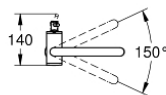

24 365 DC0 ΑΤΡΙΟ ΜΙΚΤΗΣ ΝΙΠΤΗΡΑ 1/2" ΜΕΓΕΘΟΣ XL

ΠΕΡΙΓΡΑΦΗ ΠΡΟΪΟΝΤΟΣ

- Χρώμα: supersteel
- τοποθέτηση μιας οπής
- για ελεύθερης τοποθέτησης νιπτήρες
- GROHE SilkMove με κεραμικό μηχανισμό 28 mm
- με περιοριστή θερμοκρασίας
- Φινίρισμα GROHE LongLife
- GROHE EcoJoy - Less water, perfect flow
- μέγιστη παροχή (στα 3 bar): 5 λίτρα/λεπτό
- swivel tubular C-spout with mousseur
- περιοριστής διακοπής
- adjustable swivel area 0° / 150° / 360°
- Push-open waste set 1 1/4"
- εύκαμπτοι σωλήνες σύνδεσης

24 365 DC0 ΑΤΡΙΟ ΜΙΚΤΗΣ ΝΙΠΤΗΡΑ 1/2" ΜΕΓΕΘΟΣ XL

ΑΝΤΑΛΛΑΚΤΙΚΑ , Οκτωβρίου 2021 – τώρα

- 1: Δακτύλιος ασφάλισης (Αριθμός ανταλλακτικού 4826600M)
- 2: Lamina Φίλτρο ροής (Αριθμός ανταλλακτικού 48408000)
- 3: Δακτύλιος καλύμματος (Αριθμός ανταλλακτικού 0128500M)
- 4: Δακτύλιος στερέωσης (Αριθμός ανταλλακτικού 07419000)
- 5: Μηχανισμός (Αριθμός ανταλλακτικού 46963000)
- 6: Σετ Στήριξης άξονα (Αριθμός ανταλλακτικού 48409000)
- 7: Βαλβίδα push-open (Αριθμός ανταλλακτικού 65807DC0)