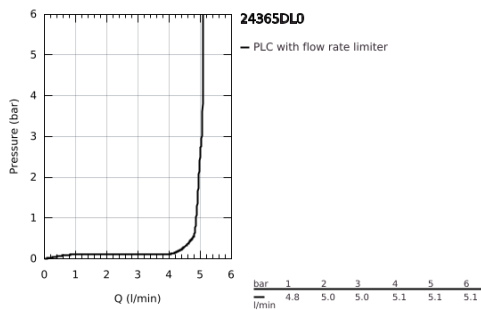

24 365 DL0 ΑΤΡΙΟ ΜΙΚΤΗΣ ΝΙΠΤΗΡΑ 1/2" ΜΕΓΕΘΟΣ XL

ΠΕΡΙΓΡΑΦΗ ΠΡΟΪΟΝΤΟΣ

- Χρώμα: brushed warm sunset
- τοποθέτηση μιας οπής
- για ελεύθερης τοποθέτησης νιπτήρες
- GROHE SilkMove με κεραμικό μηχανισμό 28 mm
- με περιοριστή θερμοκρασίας
- Φινίρισμα GROHE LongLife
- GROHE EcoJoy - Less water, perfect flow
- μέγιστη παροχή (στα 3 bar): 5 λίτρα/λεπτό
- swivel tubular C-spout with mousseur
- περιοριστής διακοπής
- adjustable swivel area 0° / 150° / 360°
- Push-open waste set 1 1/4"
- εύκαμπτοι σωλήνες σύνδεσης

24 365 DL0 ΑΤΡΙΟ ΜΙΚΤΗΣ ΝΙΠΤΗΡΑ 1/2" ΜΕΓΕΘΟΣ XL

ΑΝΤΑΛΛΑΚΤΙΚΑ , Νοεμβρίου 2022 – τώρα

- 1: Δακτύλιος ασφάλισης (Αριθμός ανταλλακτικού 4826600M)
- 2: Laminaρ Φίλτρο ροής (Αριθμός ανταλλακτικού 48408000)
- 3: Δακτύλιος καλύμματος (Αριθμός ανταλλακτικού 0128500M)
- 4: Δακτύλιος στερέωσης (Αριθμός ανταλλακτικού 07419000)
- 5: Μηχανισμός (Αριθμός ανταλλακτικού 46963000)
- 6: Σετ Στήριξης άξονα (Αριθμός ανταλλακτικού 48409000)
- 7: Βαλβίδα push-open (Αριθμός ανταλλακτικού 65807DL0)