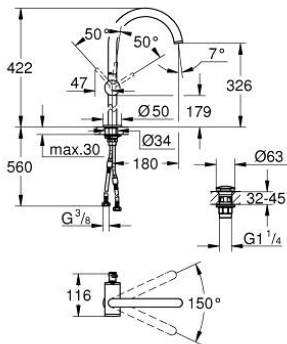

24 365 DL0 ΑΤΡΙΟ ΜΙΚΤΗΣ ΝΙΠΤΗΡΑ 1/2" ΜΕΓΕΘΟΣ XL

ΠΕΡΙΓΡΑΦΗ ΠΡΟΪΟΝΤΟΣ

- Χρώμα: brushed warm sunset
- τοποθέτηση μιας οπής
- για ελεύθερης τοποθέτησης νιπτήρες
- GROHE SilkMove με κεραμικό μηχανισμό 28 mm
- με περιοριστή θερμοκρασίας
- Φινίρισμα GROHE LongLife
- GROHE EcoJoy - Less water, perfect flow
- μέγιστη παροχή (στα 3 bar): 5 λίτρα/λεπτό
- swivel tubular C-spout with mousseur
- περιοριστής διακοπής
- adjustable swivel area 0° / 150° / 360°
- Push-open waste set 1 1/4"
- εύκαμπτοι σωλήνες σύνδεσης

24 365 DL0 ΑΤΡΙΟ ΜΙΚΤΗΣ ΝΙΠΤΗΡΑ 1/2" ΜΕΓΕΘΟΣ XL

ΑΝΤΑΛΛΑΚΤΙΚΑ , Νοεμβρίου 2022 – τώρα

- 1: Δακτύλιος ασφάλισης (Αριθμός ανταλλακτικού 4826600M)
- 2: Laminaρ Φίλτρο ροής (Αριθμός ανταλλακτικού 48408000)
- 3: Δακτύλιος καλύμματος (Αριθμός ανταλλακτικού 0128500M)
- 4: Δακτύλιος στερέωσης (Αριθμός ανταλλακτικού 07419000)
- 5: Μηχανισμός (Αριθμός ανταλλακτικού 46963000)
- 6: Σετ Στήριξης άξονα (Αριθμός ανταλλακτικού 48409000)
- 7: Βαλβίδα push-open (Αριθμός ανταλλακτικού 65807DL0)