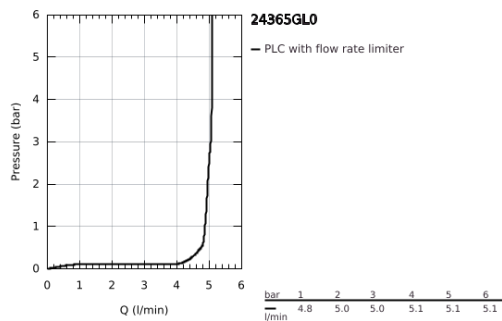

24 365 GL0 ΑΤΡΙΟ ΜΙΚΤΗΣ ΝΙΠΤΗΡΑ 1/2" ΜΕΓΕΘΟΣ XL

ΠΕΡΙΓΡΑΦΗ ΠΡΟΪΟΝΤΟΣ

- Χρώμα: cool sunrise
- τοποθέτηση μιας οπής
- για ελεύθερης τοποθέτησης νιπτήρες
- GROHE SilkMove με κεραμικό μηχανισμό 28 mm
- με περιοριστή θερμοκρασίας
- Φινίρισμα GROHE LongLife
- GROHE EcoJoy - Less water, perfect flow
- μέγιστη παροχή (στα 3 bar): 5 λίτρα/λεπτό
- swivel tubular C-spout with mousseur
- περιοριστής διακοπής
- adjustable swivel area 0° / 150° / 360°
- Push-open waste set 1 1/4"
- εύκαμπτοι σωλήνες σύνδεσης

24 365 GL0 ΑΤΡΙΟ ΜΙΚΤΗΣ ΝΙΠΤΗΡΑ 1/2" ΜΕΓΕΘΟΣ XL

ΑΝΤΑΛΛΑΚΤΙΚΑ , Οκτωβρίου 2021 – τώρα

- 1: Δακτύλιος ασφάλισης (Αριθμός ανταλλακτικού 4826600M)
- 2: Laminae Φίλτρο ροής (Αριθμός ανταλλακτικού 48408000)
- 3: Δακτύλιος καλύμματος (Αριθμός ανταλλακτικού 0128500M)
- 4: Δακτύλιος στερέωσης (Αριθμός ανταλλακτικού 07419000)
- 5: Μηχανισμός (Αριθμός ανταλλακτικού 46963000)
- 6: Σετ Στήριξης άξονα (Αριθμός ανταλλακτικού 48409000)
- 7: Βαλβίδα push-open (Αριθμός ανταλλακτικού 65807GL0)