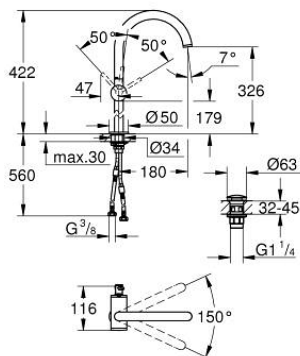

24 365 GL0 ΑΤΡΙΟ ΜΙΚΤΗΣ ΝΙΠΤΗΡΑ 1/2" ΜΕΓΕΘΟΣ XL

ΠΕΡΙΓΡΑΦΗ ΠΡΟΪΟΝΤΟΣ

- Χρώμα: cool sunrise
- τοποθέτηση μιας οπής
- για ελεύθερης τοποθέτησης νιπτήρες
- GROHE SilkMove με κεραμικό μηχανισμό 28 mm
- με περιοριστή θερμοκρασίας
- Φινίρισμα GROHE LongLife
- GROHE EcoJoy - Less water, perfect flow
- μέγιστη παροχή (στα 3 bar): 5 λίτρα/λεπτό
- swivel tubular C-spout with mousseur
- περιοριστής διακοπής
- adjustable swivel area 0° / 150° / 360°
- Push-open waste set 1 1/4"
- εύκαμπτοι σωλήνες σύνδεσης

24 365 GL0 ΑΤΡΙΟ ΜΙΚΤΗΣ ΝΙΠΤΗΡΑ 1/2" ΜΕΓΕΘΟΣ XL

ΑΝΤΑΛΛΑΚΤΙΚΑ , Οκτωβρίου 2021 – τώρα

- 1: Δακτύλιος ασφάλισης (Αριθμός ανταλλακτικού 4826600M)
- 2: Laminae Φίλτρο ροής (Αριθμός ανταλλακτικού 48408000)
- 3: Δακτύλιος καλύμματος (Αριθμός ανταλλακτικού 0128500M)
- 4: Δακτύλιος στερέωσης (Αριθμός ανταλλακτικού 07419000)
- 5: Μηχανισμός (Αριθμός ανταλλακτικού 46963000)
- 6: Σετ Στήριξης άξονα (Αριθμός ανταλλακτικού 48409000)
- 7: Βαλβίδα push-open (Αριθμός ανταλλακτικού 65807GL0)