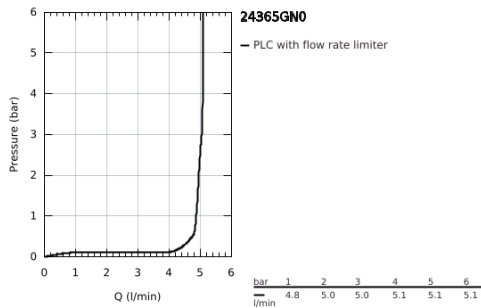

24 365 GN0 ΑΤΡΙΟ ΜΙΚΤΗΣ ΝΙΠΤΗΡΑ 1/2" ΜΕΓΕΘΟΣ XL

ΠΕΡΙΓΡΑΦΗ ΠΡΟΪΟΝΤΟΣ

- Χρώμα: brushed cool sunrise
- τοποθέτηση μιας οπής
- για ελεύθερης τοποθέτησης νιπτήρες
- GROHE SilkMove με κεραμικό μηχανισμό 28 mm
- με περιοριστή θερμοκρασίας
- Φινίρισμα GROHE LongLife
- GROHE EcoJoy - Less water, perfect flow
- μέγιστη παροχή (στα 3 bar): 5 λίτρα/λεπτό
- swivel tubular C-spout with mousseur
- περιοριστής διακοπής
- adjustable swivel area 0° / 150° / 360°
- Push-open waste set 1 1/4"
- εύκαμπτοι σωλήνες σύνδεσης

24 365 GN0 ΑΤΡΙΟ ΜΙΚΤΗΣ ΝΙΠΤΗΡΑ 1/2" ΜΕΓΕΘΟΣ XL

ΑΝΤΑΛΛΑΚΤΙΚΑ , Νοεμβρίου 2022 – τώρα

- 1: Δακτύλιος ασφάλισης (Αριθμός ανταλλακτικού 4826600M)
- 2: Laminae Φίλτρο ροής (Αριθμός ανταλλακτικού 48408000)
- 3: Δακτύλιος καλύμματος (Αριθμός ανταλλακτικού 0128500M)
- 4: Δακτύλιος στερέωσης (Αριθμός ανταλλακτικού 07419000)
- 5: Μηχανισμός (Αριθμός ανταλλακτικού 46963000)
- 6: Σετ Στήριξης άξονα (Αριθμός ανταλλακτικού 48409000)
- 7: Βαλβίδα push-open (Αριθμός ανταλλακτικού 65807GN0)