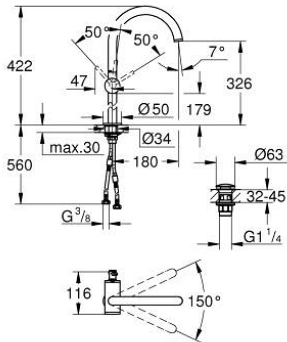

24 365 GN0 ΑΤΡΙΟ ΜΙΚΤΗΣ ΝΙΠΤΗΡΑ 1/2" ΜΕΓΕΘΟΣ XL

ΠΕΡΙΓΡΑΦΗ ΠΡΟΪΟΝΤΟΣ

- Χρώμα: brushed cool sunrise
- τοποθέτηση μιας οπής
- για ελεύθερης τοποθέτησης νιπτήρες
- GROHE SilkMove με κεραμικό μηχανισμό 28 mm
- με περιοριστή θερμοκρασίας
- Φινίρισμα GROHE LongLife
- GROHE EcoJoy - Less water, perfect flow
- μέγιστη παροχή (στα 3 bar): 5 λίτρα/λεπτό
- swivel tubular C-spout with mousseur
- περιοριστής διακοπής
- adjustable swivel area 0° / 150° / 360°
- Push-open waste set 1 1/4"
- εύκαμπτοι σωλήνες σύνδεσης

24 365 GN0 ΑΤΡΙΟ ΜΙΚΤΗΣ ΝΙΠΤΗΡΑ 1/2" ΜΕΓΕΘΟΣ XL

ΑΝΤΑΛΛΑΚΤΙΚΑ , Νοεμβρίου 2022 – τώρα

- 1: Δακτύλιος ασφάλισης (Αριθμός ανταλλακτικού 4826600M)
- 2: Laminae Φίλτρο ροής (Αριθμός ανταλλακτικού 48408000)
- 3: Δακτύλιος καλύμματος (Αριθμός ανταλλακτικού 0128500M)
- 4: Δακτύλιος στερέωσης (Αριθμός ανταλλακτικού 07419000)
- 5: Μηχανισμός (Αριθμός ανταλλακτικού 46963000)
- 6: Σετ Στήριξης άξονα (Αριθμός ανταλλακτικού 48409000)
- 7: Βαλβίδα push-open (Αριθμός ανταλλακτικού 65807GN0)