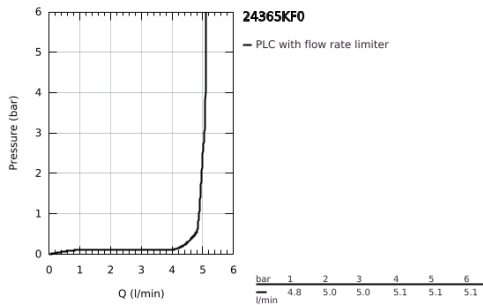

24 365 KF0 ΑΤΡΙΟ ΜΙΚΤΗΣ ΝΙΠΤΗΡΑ 1/2" ΜΕΓΕΘΟΣ XL

ΠΕΡΙΓΡΑΦΗ ΠΡΟΪΟΝΤΟΣ

- Χρώμα: phantom black
- τοποθέτηση μιας οπής
- για ελεύθερης τοποθέτησης νιπτήρες
- GROHE SilkMove με κεραμικό μηχανισμό 28 mm
- με περιοριστή θερμοκρασίας
- GROHE EcoJoy - Less water, perfect flow
- μέγιστη παροχή (στα 3 bar): 5 λίτρα/λεπτό
- swivel tubular C-sprout with mousseur
- περιοριστής διακοπής
- adjustable swivel area 0° / 150° / 360°
- Push-open waste set 1 1/4"
- εύκαμπτοι σωλήνες σύνδεσης

24 365 KF0 ΑΤΡΙΟ ΜΙΚΤΗΣ ΝΙΠΤΗΡΑ 1/2" ΜΕΓΕΘΟΣ XL

ΑΝΤΑΛΛΑΚΤΙΚΑ , Ιανουαρίου 2024 – τώρα

- 1: Δακτύλιος ασφάλισης (Αριθμός ανταλλακτικού 4826600M)
- 2: Lamina Φίλτρο ροής (Αριθμός ανταλλακτικού 48408000)
- 3: Δακτύλιος καλύμματος (Αριθμός ανταλλακτικού 0128500M)
- 4: Δακτύλιος στερέωσης (Αριθμός ανταλλακτικού 07419000)
- 5: Μηχανισμός (Αριθμός ανταλλακτικού 46963000)
- 6: Σετ Στήριξης άξονα (Αριθμός ανταλλακτικού 48409000)
- 7: Βαλβίδα push-open (Αριθμός ανταλλακτικού 65807KF0)