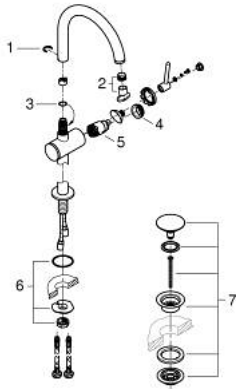

24 365 KF0 ΑΤΡΙΟ ΜΙΚΤΗΣ ΝΙΠΤΗΡΑ 1/2" ΜΕΓΕΘΟΣ XL

ΠΕΡΙΓΡΑΦΗ ΠΡΟΪΟΝΤΟΣ

- Χρώμα: phantom black
- τοποθέτηση μιας οπής
- για ελεύθερης τοποθέτησης νιπτήρες
- GROHE SilkMove με κεραμικό μηχανισμό 28 mm
- με περιοριστή θερμοκρασίας
- GROHE EcoJoy - Less water, perfect flow
- μέγιστη παροχή (στα 3 bar): 5 λίτρα/λεπτό
- swivel tubular C-sprout with mousseur
- περιοριστής διακοπής
- adjustable swivel area 0° / 150° / 360°
- Push-open waste set 1 1/4"
- εύκαμπτοι σωλήνες σύνδεσης

24 365 KF0 ΑΤΡΙΟ ΜΙΚΤΗΣ ΝΙΠΤΗΡΑ 1/2" ΜΕΓΕΘΟΣ XL

ΑΝΤΑΛΛΑΚΤΙΚΑ , Ιανουαρίου 2024 – τώρα

- 1: Δακτύλιος ασφάλισης (Αριθμός ανταλλακτικού 4826600M)
- 2: Lamina Φίλτρο ροής (Αριθμός ανταλλακτικού 48408000)
- 3: Δακτύλιος καλύμματος (Αριθμός ανταλλακτικού 0128500M)
- 4: Δακτύλιος στερέωσης (Αριθμός ανταλλακτικού 07419000)
- 5: Μηχανισμός (Αριθμός ανταλλακτικού 46963000)
- 6: Σετ Στήριξης άξονα (Αριθμός ανταλλακτικού 48409000)
- 7: Βαλβίδα push-open (Αριθμός ανταλλακτικού 65807KF0)