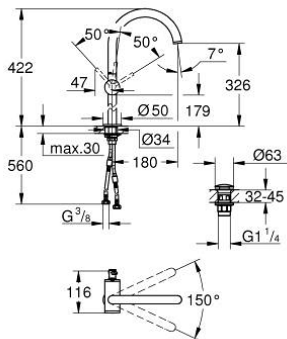

24 365 KF0 ΑΤΡΙΟ ΜΙΚΤΗΣ ΝΙΠΤΗΡΑ 1/2" ΜΕΓΕΘΟΣ XL

ΠΕΡΙΓΡΑΦΗ ΠΡΟΪΟΝΤΟΣ

- Χρώμα: phantom black
- τοποθέτηση μιας οπής
- για ελεύθερης τοποθέτησης νιπτήρες
- GROHE SilkMove με κεραμικό μηχανισμό 28 mm
- με περιοριστή θερμοκρασίας
- GROHE EcoJoy - Less water, perfect flow
- μέγιστη παροχή (στα 3 bar): 5 λίτρα/λεπτό
- swivel tubular C-sprout with mousseur
- περιοριστής διακοπής
- adjustable swivel area 0° / 150° / 360°
- Push-open waste set 1 1/4"
- εύκαμπτοι σωλήνες σύνδεσης

24 365 KF0 ΑΤΡΙΟ ΜΙΚΤΗΣ ΝΙΠΤΗΡΑ 1/2" ΜΕΓΕΘΟΣ XL

ΑΝΤΑΛΛΑΚΤΙΚΑ , Ιανουαρίου 2024 – τώρα

- 1: Δακτύλιος ασφάλισης (Αριθμός ανταλλακτικού 4826600M)
- 2: Lamina Φίλτρο ροής (Αριθμός ανταλλακτικού 48408000)
- 3: Δακτύλιος καλύμματος (Αριθμός ανταλλακτικού 0128500M)
- 4: Δακτύλιος στερέωσης (Αριθμός ανταλλακτικού 07419000)
- 5: Μηχανισμός (Αριθμός ανταλλακτικού 46963000)
- 6: Σετ Στήριξης άξονα (Αριθμός ανταλλακτικού 48409000)
- 7: Βαλβίδα push-open (Αριθμός ανταλλακτικού 65807KF0)