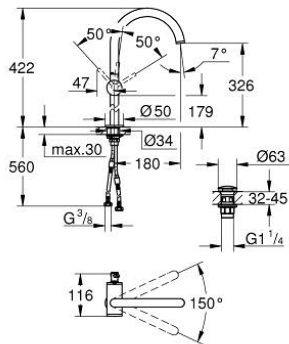

24 365 MG0 ΑΤΡΙΟ ΜΙΚΤΗΣ ΝΙΠΤΗΡΑ 1/2" ΜΕΓΕΘΟΣ XL

ΠΕΡΙΓΡΑΦΗ ΠΡΟΪΟΝΤΟΣ

- Χρώμα: satin graphite
- τοποθέτηση μιας οπής
- για ελεύθερης τοποθέτησης νιπτήρες
- GROHE SilkMove με κεραμικό μηχανισμό 28 mm
- με περιοριστή θερμοκρασίας
- Φινίρισμα GROHE LongLife
- GROHE EcoJoy - Less water, perfect flow
- μέγιστη παροχή (στα 3 bar): 5 λίτρα/λεπτό
- swivel tubular C-spout with mousseur
- περιοριστής διακοπής
- adjustable swivel area 0° / 150° / 360°
- Push-open waste set 1 1/4"
- εύκαμπτοι σωλήνες σύνδεσης

24 365 MG0 ΑΤΡΙΟ ΜΙΚΤΗΣ ΝΙΠΤΗΡΑ 1/2" ΜΕΓΕΘΟΣ XL

ΑΝΤΑΛΛΑΚΤΙΚΑ , Οκτωβρίου 2022 – τώρα

- 1: Δακτύλιος ασφάλισης (Αριθμός ανταλλακτικού 4826600M)
- 2: Lamina Φίλτρο ροής (Αριθμός ανταλλακτικού 48408000)
- 3: Δακτύλιος καλύμματος (Αριθμός ανταλλακτικού 0128500M)
- 4: Δακτύλιος στερέωσης (Αριθμός ανταλλακτικού 07419000)
- 5: Μηχανισμός (Αριθμός ανταλλακτικού 46963000)
- 6: Σετ Στήριξης άξονα (Αριθμός ανταλλακτικού 48409000)
- 7: Βαλβίδα push-open (Αριθμός ανταλλακτικού 65807MG0)