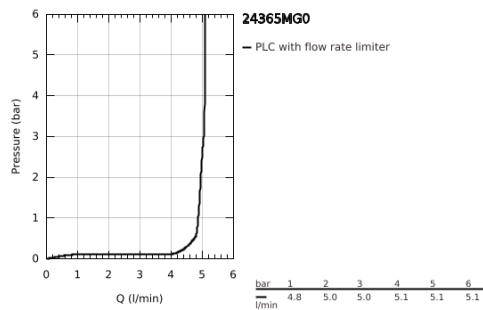

24 365 MG0 ΑΤΡΙΟ ΜΙΚΤΗΣ ΝΙΠΤΗΡΑ 1/2" ΜΕΓΕΘΟΣ XL

ΠΕΡΙΓΡΑΦΗ ΠΡΟΪΟΝΤΟΣ

- Χρώμα: satin graphite
- τοποθέτηση μιας οπής
- για ελεύθερης τοποθέτησης νιπτήρες
- GROHE SilkMove με κεραμικό μηχανισμό 28 mm
- με περιοριστή θερμοκρασίας
- Φινίρισμα GROHE LongLife
- GROHE EcoJoy - Less water, perfect flow
- μέγιστη παροχή (στα 3 bar): 5 λίτρα/λεπτό
- swivel tubular C-spout with mousseur
- περιοριστής διακοπής
- adjustable swivel area 0° / 150° / 360°
- Push-open waste set 1 1/4"
- εύκαμπτοι σωλήνες σύνδεσης

24 365 MG0 ΑΤΡΙΟ ΜΙΚΤΗΣ ΝΙΠΤΗΡΑ 1/2" ΜΕΓΕΘΟΣ XL

ΑΝΤΑΛΛΑΚΤΙΚΑ , Οκτωβρίου 2022 – τώρα

- 1: Δακτύλιος ασφάλισης (Αριθμός ανταλλακτικού 4826600M)
- 2: Lamina Φίλτρο ροής (Αριθμός ανταλλακτικού 48408000)
- 3: Δακτύλιος καλύμματος (Αριθμός ανταλλακτικού 0128500M)
- 4: Δακτύλιος στερέωσης (Αριθμός ανταλλακτικού 07419000)
- 5: Μηχανισμός (Αριθμός ανταλλακτικού 46963000)
- 6: Σετ Στήριξης άξονα (Αριθμός ανταλλακτικού 48409000)
- 7: Βαλβίδα push-open (Αριθμός ανταλλακτικού 65807MG0)