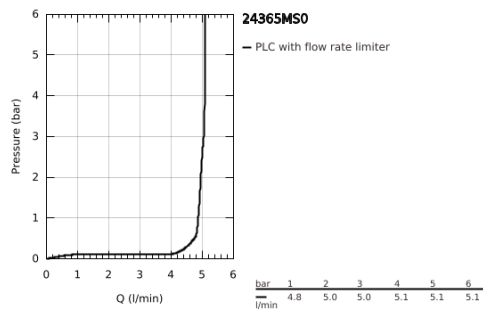

24 365 MS0 ΑΤΡΙΟ ΜΙΚΤΗΣ ΝΙΠΤΗΡΑ 1/2" ΜΕΓΕΘΟΣ XL

ΠΕΡΙΓΡΑΦΗ ΠΡΟΪΟΝΤΟΣ

- Χρώμα: satin steel
- τοποθέτηση μιας οπής
- για ελεύθερης τοποθέτησης νιπτήρες
- GROHE SilkMove με κεραμικό μηχανισμό 28 mm
- με περιοριστή θερμοκρασίας
- Φινίρισμα GROHE LongLife
- GROHE EcoJoy - Less water, perfect flow
- μέγιστη παροχή (στα 3 bar): 5 λίτρα/λεπτό
- swivel tubular C-spout with mousseur
- περιοριστής διακοπής
- adjustable swivel area 0° / 150° / 360°
- Push-open waste set 1 1/4"
- εύκαμπτοι σωλήνες σύνδεσης

24 365 MS0 ΑΤΡΙΟ ΜΙΚΤΗΣ ΝΙΠΤΗΡΑ 1/2" ΜΕΓΕΘΟΣ XL

ΑΝΤΑΛΛΑΚΤΙΚΑ , Οκτωβρίου 2022 – τώρα

- 1: Δακτύλιος ασφάλισης (Αριθμός ανταλλακτικού 4826600M)
- 2: Laminae Φίλτρο ροής (Αριθμός ανταλλακτικού 48408000)
- 3: Δακτύλιος καλύμματος (Αριθμός ανταλλακτικού 0128500M)
- 4: Δακτύλιος στερέωσης (Αριθμός ανταλλακτικού 07419000)
- 5: Μηχανισμός (Αριθμός ανταλλακτικού 46963000)
- 6: Σετ Στήριξης άξονα (Αριθμός ανταλλακτικού 48409000)
- 7: Βαλβίδα push-open (Αριθμός ανταλλακτικού 65807MS0)