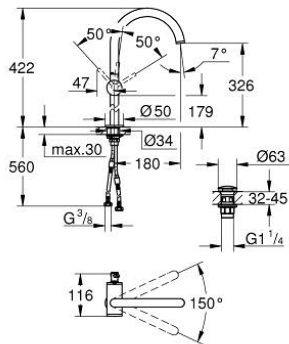

24 365 MS0 ΑΤΡΙΟ ΜΙΚΤΗΣ ΝΙΠΤΗΡΑ 1/2" ΜΕΓΕΘΟΣ XL

ΠΕΡΙΓΡΑΦΗ ΠΡΟΪΟΝΤΟΣ

- Χρώμα: satin steel
- τοποθέτηση μιας οπής
- για ελεύθερης τοποθέτησης νιπτήρες
- GROHE SilkMove με κεραμικό μηχανισμό 28 mm
- με περιοριστή θερμοκρασίας
- Φινίρισμα GROHE LongLife
- GROHE EcoJoy - Less water, perfect flow
- μέγιστη παροχή (στα 3 bar): 5 λίτρα/λεπτό
- swivel tubular C-spout with mousseur
- περιοριστής διακοπής
- adjustable swivel area 0° / 150° / 360°
- Push-open waste set 1 1/4"
- εύκαμπτοι σωλήνες σύνδεσης

24 365 MS0 ΑΤΡΙΟ ΜΙΚΤΗΣ ΝΙΠΤΗΡΑ 1/2" ΜΕΓΕΘΟΣ XL

ΑΝΤΑΛΛΑΚΤΙΚΑ , Οκτωβρίου 2022 – τώρα

- 1: Δακτύλιος ασφάλισης (Αριθμός ανταλλακτικού 4826600M)
- 2: Laminae Φίλτρο ροής (Αριθμός ανταλλακτικού 48408000)
- 3: Δακτύλιος καλύμματος (Αριθμός ανταλλακτικού 0128500M)
- 4: Δακτύλιος στερέωσης (Αριθμός ανταλλακτικού 07419000)
- 5: Μηχανισμός (Αριθμός ανταλλακτικού 46963000)
- 6: Σετ Στήριξης άξονα (Αριθμός ανταλλακτικού 48409000)
- 7: Βαλβίδα push-open (Αριθμός ανταλλακτικού 65807MS0)