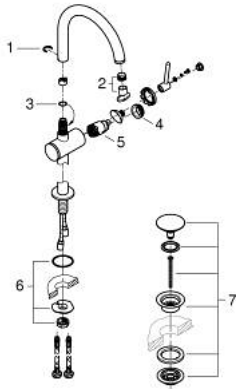

24 365 MS0 ΑΤΡΙΟ ΜΙΚΤΗΣ ΝΙΠΤΗΡΑ 1/2" ΜΕΓΕΘΟΣ XL

ΠΕΡΙΓΡΑΦΗ ΠΡΟΪΟΝΤΟΣ

- Χρώμα: satin steel
- τοποθέτηση μιας οπής
- για ελεύθερης τοποθέτησης νιπτήρες
- GROHE SilkMove με κεραμικό μηχανισμό 28 mm
- με περιοριστή θερμοκρασίας
- Φινίρισμα GROHE LongLife
- GROHE EcoJoy - Less water, perfect flow
- μέγιστη παροχή (στα 3 bar): 5 λίτρα/λεπτό
- swivel tubular C-spout with mousseur
- περιοριστής διακοπής
- adjustable swivel area 0° / 150° / 360°
- Push-open waste set 1 1/4"
- εύκαμπτοι σωλήνες σύνδεσης

24 365 MS0 ΑΤΡΙΟ ΜΙΚΤΗΣ ΝΙΠΤΗΡΑ 1/2" ΜΕΓΕΘΟΣ XL

ΑΝΤΑΛΛΑΚΤΙΚΑ , Οκτωβρίου 2022 – τώρα

- 1: Δακτύλιος ασφάλισης (Αριθμός ανταλλακτικού 4826600M)
- 2: Laminae Φίλτρο ροής (Αριθμός ανταλλακτικού 48408000)
- 3: Δακτύλιος καλύμματος (Αριθμός ανταλλακτικού 0128500M)
- 4: Δακτύλιος στερέωσης (Αριθμός ανταλλακτικού 07419000)
- 5: Μηχανισμός (Αριθμός ανταλλακτικού 46963000)
- 6: Σετ Στήριξης άξονα (Αριθμός ανταλλακτικού 48409000)
- 7: Βαλβίδα push-open (Αριθμός ανταλλακτικού 65807MS0)