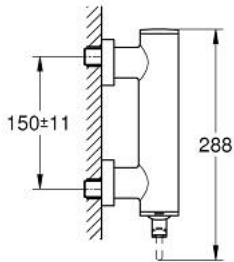

24 366 000 ATRIO ΜΙΚΤΗΣ ΝΤΟΥΣ ΜΕ ΈΝΑ ΜΟΧΛΌ 1/2"

ΠΕΡΙΓΡΑΦΗ ΠΡΟΪΟΝΤΟΣ

- Χρώμα: chrome
- επίτοιχη
- 35 mm κεραμικός μηχανισμός
- Φινίρισμα GROHE LongLife
- ρυθμιζόμενος περιοριστής ρυθμός ροής
- έξοδος ντούς κάτω 1/2" με ενσωματωμένη βαλβίδα αντεπιστροφής
- καλυμμένες ενώσεις σχήματος S
- προστασία κατά της ανάστροφης ροής

24 366 000 ATRIO ΜΙΚΤΗΣ ΝΤΟΥΣ ΜΕ ΈΝΑ ΜΟΧΛΌ 1/2"

ΑΝΤΑΛΛΑΚΤΙΚΑ , Οκτωβρίου 2021 – τώρα

1: Μηχανισμός (Αριθμός ανταλλακτικού 46374000)

2: Βαλβίδα αντεπιστροφής (Αριθμός ανταλλακτικού 08565000)

3: Κλειδί (Αριθμός ανταλλακτικού 19332000)*