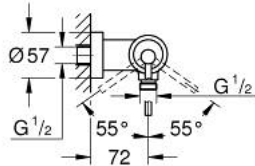

24 366 000 ATRIO ΜΙΚΤΗΣ ΝΤΟΥΣ ΜΕ ΈΝΑ ΜΟΧΛΌ 1/2"

ΠΕΡΙΓΡΑΦΗ ΠΡΟΪΟΝΤΟΣ

- Χρώμα: chrome
- επίτοιχη
- 35 mm κεραμικός μηχανισμός
- Φινίρισμα GROHE LongLife
- ρυθμιζόμενος περιοριστής ρυθμός ροής
- έξοδος ντούς κάτω 1/2" με ενσωματωμένη βαλβίδα αντεπιστροφής
- καλυμμένες ενώσεις σχήματος S
- προστασία κατά της ανάστροφης ροής

24 366 000 ATRIO ΜΙΚΤΗΣ ΝΤΟΥΣ ΜΕ ΈΝΑ ΜΟΧΛΌ 1/2"

ΑΝΤΑΛΛΑΚΤΙΚΑ , Οκτωβρίου 2021 – τώρα

1: Μηχανισμός (Αριθμός ανταλλακτικού 46374000)

2: Βαλβίδα αντεπιστροφής (Αριθμός ανταλλακτικού 08565000)

3: Κλειδί (Αριθμός ανταλλακτικού 19332000)*