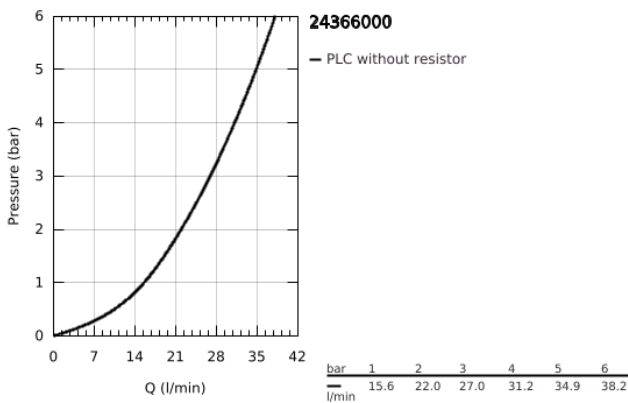

24 366 000 ATRIO ΜΙΚΤΗΣ ΝΤΟΥΣ ΜΕ ΈΝΑ ΜΟΧΛΌ 1/2"

ΠΕΡΙΓΡΑΦΗ ΠΡΟΪΟΝΤΟΣ

- Χρώμα: chrome
- επίτοιχη
- 35 mm κεραμικός μηχανισμός
- Φινίρισμα GROHE LongLife
- ρυθμιζόμενος περιοριστής ρυθμός ροής
- έξοδος ντούς κάτω 1/2" με ενσωματωμένη βαλβίδα αντεπιστροφής
- καλυμμένες ενώσεις σχήματος S
- προστασία κατά της ανάστροφης ροής

24 366 000 ATRIO ΜΙΚΤΗΣ ΝΤΟΥΣ ΜΕ ΈΝΑ ΜΟΧΛΌ 1/2"

ΑΝΤΑΛΛΑΚΤΙΚΑ , Οκτωβρίου 2021 – τώρα

1: Μηχανισμός (Αριθμός ανταλλακτικού 46374000)

2: Βαλβίδα αντεπιστροφής (Αριθμός ανταλλακτικού 08565000)

3: Κλειδί (Αριθμός ανταλλακτικού 19332000)*