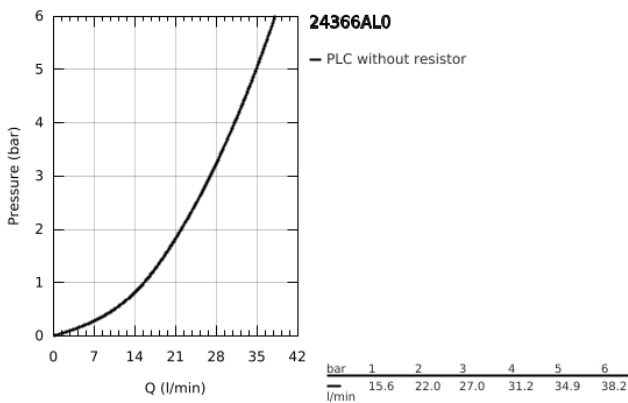

## 24 366 AL0 ATRIO ΜΙΚΤΗΣ ΝΤΟΥΣ ΜΕ ΈΝΑ ΜΟΧΛΌ 1/2"

### ΠΕΡΙΓΡΑΦΗ ΠΡΟΪΟΝΤΟΣ

- Χρώμα: brushed hard graphite
- επίτοιχη
- 35 mm κεραμικός μηχανισμός
- Φινίρισμα GROHE LongLife
- ρυθμιζόμενος περιοριστής ρυθμός ροής
- έξοδος ντούς κάτω 1/2" με ενσωματωμένη βαλβίδα αντεπιστροφής
- καλυμμένες ενώσεις σχήματος S
- προστασία κατά της ανάστροφης ροής