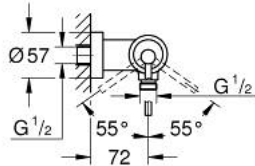

## 24 366 AL0 ATRIO ΜΙΚΤΗΣ ΝΤΟΥΣ ΜΕ ΈΝΑ ΜΟΧΛΌ 1/2"

### ΠΕΡΙΓΡΑΦΗ ΠΡΟΪΟΝΤΟΣ

- Χρώμα: brushed hard graphite
- επίτοιχη
- 35 mm κεραμικός μηχανισμός
- Φινίρισμα GROHE LongLife
- ρυθμιζόμενος περιοριστής ρυθμός ροής
- έξοδος ντούς κάτω 1/2" με ενσωματωμένη βαλβίδα αντεπιστροφής
- καλυμμένες ενώσεις σχήματος S
- προστασία κατά της ανάστροφης ροής

## 24 366 AL0 ATRIO ΜΙΚΤΗΣ ΝΤΟΥΣ ΜΕ ΈΝΑ ΜΟΧΛΌ 1/2"

**ΑΝΤΑΛΛΑΚΤΙΚΑ** , Οκτωβρίου 2021 – τώρα

1: Μηχανισμός (Αριθμός ανταλλακτικού 46374000)

2: Βαλβίδα αντεπιστροφής (Αριθμός ανταλλακτικού 08565000)

3: Κλειδί (Αριθμός ανταλλακτικού 19332000)\*