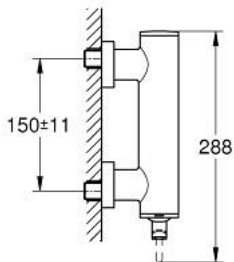

24 366 DA0 ATRIO ΜΙΚΤΗΣ ΝΤΟΥΣ ΜΕ ΈΝΑ ΜΟΧΛΌ 1/2"

ΠΕΡΙΓΡΑΦΗ ΠΡΟΪΟΝΤΟΣ

- Χρώμα: warm sunset
- επίτοιχη
- 35 mm κεραμικός μηχανισμός
- Φινίρισμα GROHE LongLife
- ρυθμιζόμενος περιοριστής ρυθμός ροής
- έξοδος ντούς κάτω 1/2" με ενσωματωμένη βαλβίδα αντεπιστροφής
- καλυμμένες ενώσεις σχήματος S
- προστασία κατά της ανάστροφης ροής

24 366 DA0 ΑΤΡΙΟ ΜΙΚΤΗΣ ΝΤΟΥΣ ΜΕ ΈΝΑ ΜΟΧΛΌ 1/2"

ΑΝΤΑΛΛΑΚΤΙΚΑ , Οκτωβρίου 2021 – τώρα

1: Μηχανισμός (Αριθμός ανταλλακτικού 46374000)

2: Βαλβίδα αντεπιστροφής (Αριθμός ανταλλακτικού 08565000)

3: Κλειδί (Αριθμός ανταλλακτικού 19332000)*