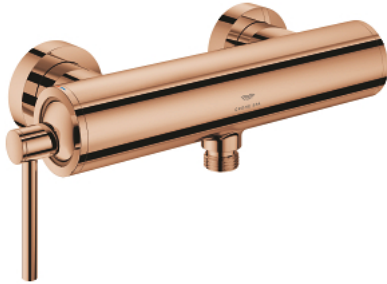

24 366 DA0 ATRIO ΜΙΚΤΗΣ ΝΤΟΥΣ ΜΕ ΈΝΑ ΜΟΧΛΌ 1/2"

ΠΕΡΙΓΡΑΦΗ ΠΡΟΪΟΝΤΟΣ

- Χρώμα: warm sunset
- επίτοιχη
- 35 mm κεραμικός μηχανισμός
- Φινίρισμα GROHE LongLife
- ρυθμιζόμενος περιοριστής ρυθμός ροής
- έξοδος ντούς κάτω 1/2" με ενσωματωμένη βαλβίδα αντεπιστροφής
- καλυμμένες ενώσεις σχήματος S
- προστασία κατά της ανάστροφης ροής

24 366 DA0 ΑΤΡΙΟ ΜΙΚΤΗΣ ΝΤΟΥΣ ΜΕ ΈΝΑ ΜΟΧΛΌ 1/2"

ΑΝΤΑΛΛΑΚΤΙΚΑ , Οκτωβρίου 2021 – τώρα

1: Μηχανισμός (Αριθμός ανταλλακτικού 46374000)

2: Βαλβίδα αντεπιστροφής (Αριθμός ανταλλακτικού 08565000)

3: Κλειδί (Αριθμός ανταλλακτικού 19332000)*