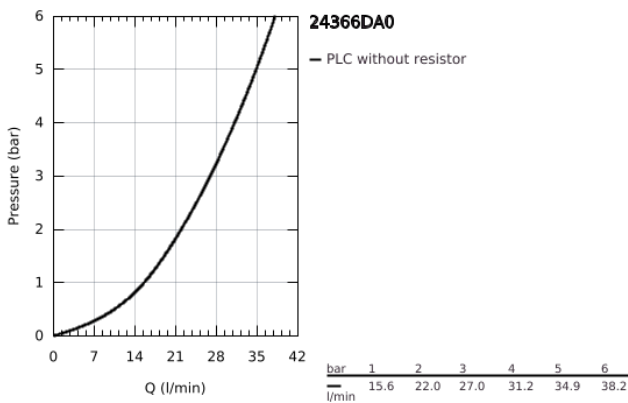

24 366 DA0 ATRIO ΜΙΚΤΗΣ ΝΤΟΥΣ ΜΕ ΈΝΑ ΜΟΧΛΌ 1/2"

ΠΕΡΙΓΡΑΦΗ ΠΡΟΪΟΝΤΟΣ

- Χρώμα: warm sunset
- επίτοιχη
- 35 mm κεραμικός μηχανισμός
- Φινίρισμα GROHE LongLife
- ρυθμιζόμενος περιοριστής ρυθμός ροής
- έξοδος ντούς κάτω 1/2" με ενσωματωμένη βαλβίδα αντεπιστροφής
- καλυμμένες ενώσεις σχήματος S
- προστασία κατά της ανάστροφης ροής

24 366 DA0 ΑΤΡΙΟ ΜΙΚΤΗΣ ΝΤΟΥΣ ΜΕ ΈΝΑ ΜΟΧΛΌ 1/2"

ΑΝΤΑΛΛΑΚΤΙΚΑ , Οκτωβρίου 2021 – τώρα

1: Μηχανισμός (Αριθμός ανταλλακτικού 46374000)

2: Βαλβίδα αντεπιστροφής (Αριθμός ανταλλακτικού 08565000)

3: Κλειδί (Αριθμός ανταλλακτικού 19332000)*