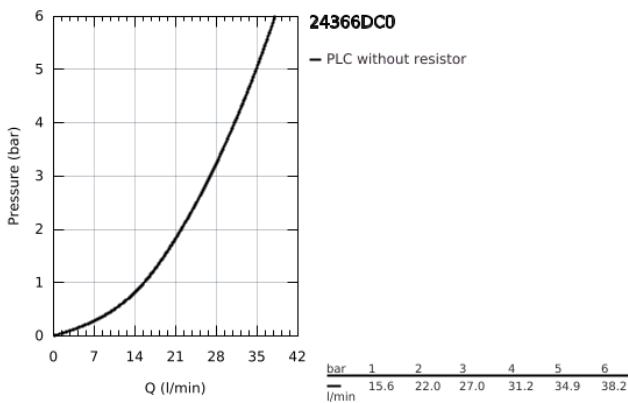

## 24 366 DC0 ΑΤΡΙΟ ΜΙΚΤΗΣ ΝΤΟΥΣ ΜΕ ΈΝΑ ΜΟΧΛΌ 1/2"

### ΠΕΡΙΓΡΑΦΗ ΠΡΟΪΟΝΤΟΣ

- Χρώμα: supersteel
- επίτοιχη
- 35 mm κεραμικός μηχανισμός
- Φινίρισμα GROHE LongLife
- ρυθμιζόμενος περιοριστής ρυθμός ροής
- έξοδος ντούς κάτω 1/2" με ενσωματωμένη βαλβίδα αντεπιστροφής
- καλυμμένες ενώσεις σχήματος S
- προστασία κατά της ανάστροφης ροής