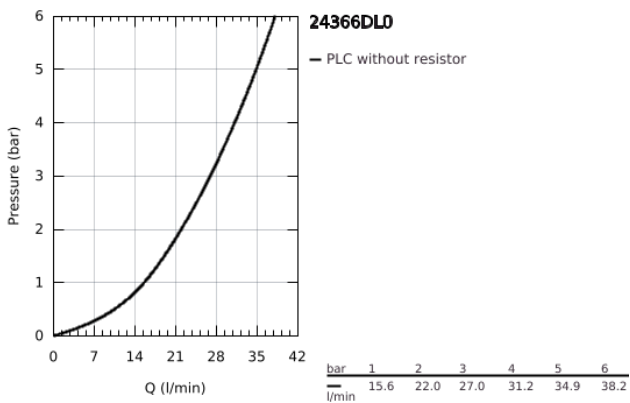

24 366 DL0 ATRIO ΜΙΚΤΗΣ ΝΤΟΥΣ ΜΕ ΈΝΑ ΜΟΧΛΌ 1/2"

ΠΕΡΙΓΡΑΦΗ ΠΡΟΪΟΝΤΟΣ

- Χρώμα: brushed warm sunset
- επίτοιχη
- 35 mm κεραμικός μηχανισμός
- Φινίρισμα GROHE LongLife
- ρυθμιζόμενος περιοριστής ρυθμός ροής
- έξοδος ντούς κάτω 1/2" με ενσωματωμένη βαλβίδα αντεπιστροφής
- καλυμμένες ενώσεις σχήματος S
- προστασία κατά της ανάστροφης ροής

24 366 DL0 ATRIO ΜΙΚΤΗΣ ΝΤΟΥΣ ΜΕ ΈΝΑ ΜΟΧΛΌ 1/2"

ΑΝΤΑΛΛΑΚΤΙΚΑ , Νοεμβρίου 2022 – τώρα

1: Μηχανισμός (Αριθμός ανταλλακτικού 46374000)

2: Βαλβίδα αντεπιστροφής (Αριθμός ανταλλακτικού 08565000)

3: Κλειδί (Αριθμός ανταλλακτικού 19332000)*