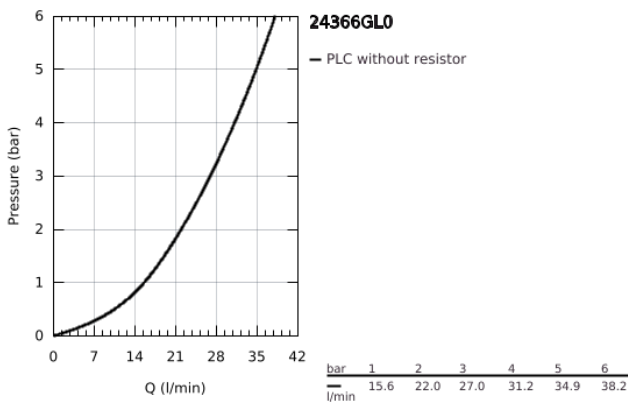

24 366 GL0 ATRIO ΜΙΚΤΗΣ ΝΤΟΥΣ ΜΕ ΈΝΑ ΜΟΧΛΌ 1/2"

ΠΕΡΙΓΡΑΦΗ ΠΡΟΪΟΝΤΟΣ

- Χρώμα: cool sunrise
- επίτοιχη
- 35 mm κεραμικός μηχανισμός
- Φινίρισμα GROHE LongLife
- ρυθμιζόμενος περιοριστής ρυθμός ροής
- έξοδος ντούς κάτω 1/2" με ενσωματωμένη βαλβίδα αντεπιστροφής
- καλυμμένες ενώσεις σχήματος S
- προστασία κατά της ανάστροφης ροής

24 366 GL0 ATRIO ΜΙΚΤΗΣ ΝΤΟΥΣ ΜΕ ΈΝΑ ΜΟΧΛΌ 1/2"

ΑΝΤΑΛΛΑΚΤΙΚΑ , Οκτωβρίου 2021 – τώρα

1: Μηχανισμός (Αριθμός ανταλλακτικού 46374000)

2: Βαλβίδα αντεπιστροφής (Αριθμός ανταλλακτικού 08565000)

3: Κλειδί (Αριθμός ανταλλακτικού 19332000)*