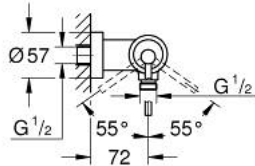

24 366 GN0 ATRIO ΜΙΚΤΗΣ ΝΤΟΥΣ ΜΕ ΈΝΑ ΜΟΧΛΌ 1/2"

ΠΕΡΙΓΡΑΦΗ ΠΡΟΪΟΝΤΟΣ

- Χρώμα: brushed cool sunrise
- επίτοιχη
- 35 mm κεραμικός μηχανισμός
- Φινίρισμα GROHE LongLife
- ρυθμιζόμενος περιοριστής ρυθμός ροής
- έξοδος ντούς κάτω 1/2" με ενσωματωμένη βαλβίδα αντεπιστροφής
- καλυμμένες ενώσεις σχήματος S
- προστασία κατά της ανάστροφης ροής

24 366 GN0 ΑΤΡΙΟ ΜΙΚΤΗΣ ΝΤΟΥΣ ΜΕ ΈΝΑ ΜΟΧΛΌ 1/2"

ΑΝΤΑΛΛΑΚΤΙΚΑ , Νοεμβρίου 2022 – τώρα

1: Μηχανισμός (Αριθμός ανταλλακτικού 46374000)

2: Βαλβίδα αντεπιστροφής (Αριθμός ανταλλακτικού 08565000)

3: Κλειδί (Αριθμός ανταλλακτικού 19332000)*