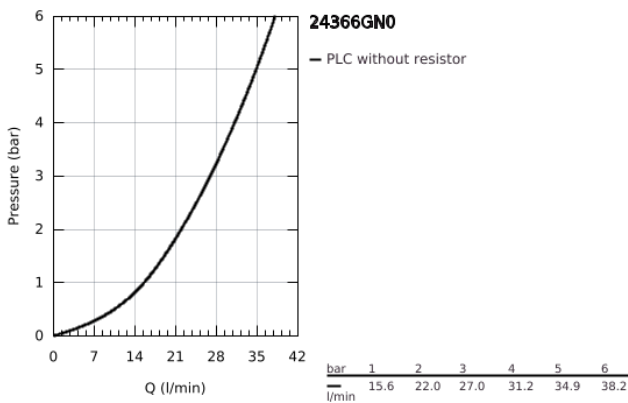

24 366 GN0 ATRIO ΜΙΚΤΗΣ ΝΤΟΥΣ ΜΕ ΈΝΑ ΜΟΧΛΌ 1/2"

ΠΕΡΙΓΡΑΦΗ ΠΡΟΪΟΝΤΟΣ

- Χρώμα: brushed cool sunrise
- επίτοιχη
- 35 mm κεραμικός μηχανισμός
- Φινίρισμα GROHE LongLife
- ρυθμιζόμενος περιοριστής ρυθμός ροής
- έξοδος ντούς κάτω 1/2" με ενσωματωμένη βαλβίδα αντεπιστροφής
- καλυμμένες ενώσεις σχήματος S
- προστασία κατά της ανάστροφης ροής

24 366 GN0 ΑΤΡΙΟ ΜΙΚΤΗΣ ΝΤΟΥΣ ΜΕ ΈΝΑ ΜΟΧΛΌ 1/2"

ΑΝΤΑΛΛΑΚΤΙΚΑ , Νοεμβρίου 2022 – τώρα

1: Μηχανισμός (Αριθμός ανταλλακτικού 46374000)

2: Βαλβίδα αντεπιστροφής (Αριθμός ανταλλακτικού 08565000)

3: Κλειδί (Αριθμός ανταλλακτικού 19332000)*