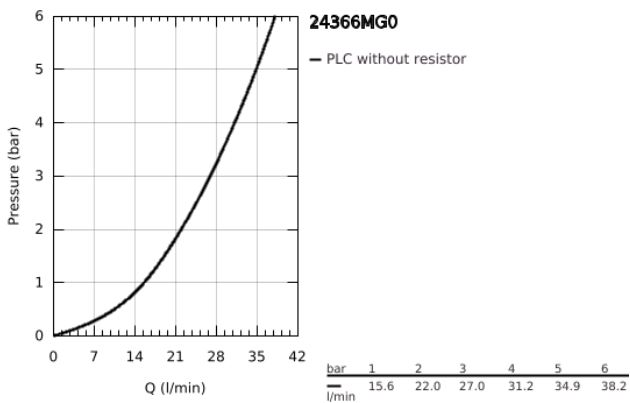

24 366 MG0 ATRIO ΜΙΚΤΗΣ ΝΤΟΥΣ ΜΕ ΈΝΑ ΜΟΧΛΌ 1/2"

ΠΕΡΙΓΡΑΦΗ ΠΡΟΪΟΝΤΟΣ

- Χρώμα: satin graphite
- επίτοιχη
- 35 mm κεραμικός μηχανισμός
- Φινίρισμα GROHE LongLife
- ρυθμιζόμενος περιοριστής ρυθμός ροής
- έξοδος ντούς κάτω 1/2" με ενσωματωμένη βαλβίδα αντεπιστροφής
- καλυμμένες ενώσεις σχήματος S
- προστασία κατά της ανάστροφης ροής

24 366 MG0 ATRIO ΜΙΚΤΗΣ ΝΤΟΥΣ ΜΕ ΈΝΑ ΜΟΧΛΌ 1/2"

ΑΝΤΑΛΛΑΚΤΙΚΑ , Οκτωβρίου 2022 – τώρα

1: Μηχανισμός (Αριθμός ανταλλακτικού 46374000)

2: Βαλβίδα αντεπιστροφής (Αριθμός ανταλλακτικού 08565000)

3: Κλειδί (Αριθμός ανταλλακτικού 19332000)*