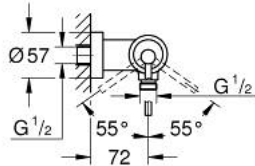

24 366 MS0 ΑΤΡΙΟ ΜΙΚΤΗΣ ΝΤΟΥΣ ΜΕ ΈΝΑ ΜΟΧΛΌ 1/2"

ΠΕΡΙΓΡΑΦΗ ΠΡΟΪΟΝΤΟΣ

- Χρώμα: satin steel
- επίτοιχη
- 35 mm κεραμικός μηχανισμός
- Φινίρισμα GROHE LongLife
- ρυθμιζόμενος περιοριστής ρυθμός ροής
- έξοδος ντούς κάτω 1/2" με ενσωματωμένη βαλβίδα αντεπιστροφής
- καλυμμένες ενώσεις σχήματος S
- προστασία κατά της ανάστροφης ροής

24 366 MS0 ΑΤΡΙΟ ΜΙΚΤΗΣ ΝΤΟΥΣ ΜΕ ΈΝΑ ΜΟΧΛΌ 1/2"

ΑΝΤΑΛΛΑΚΤΙΚΑ , Οκτωβρίου 2022 – τώρα

1: Μηχανισμός (Αριθμός ανταλλακτικού 46374000)

2: Βαλβίδα αντεπιστροφής (Αριθμός ανταλλακτικού 08565000)

3: Κλειδί (Αριθμός ανταλλακτικού 19332000)*