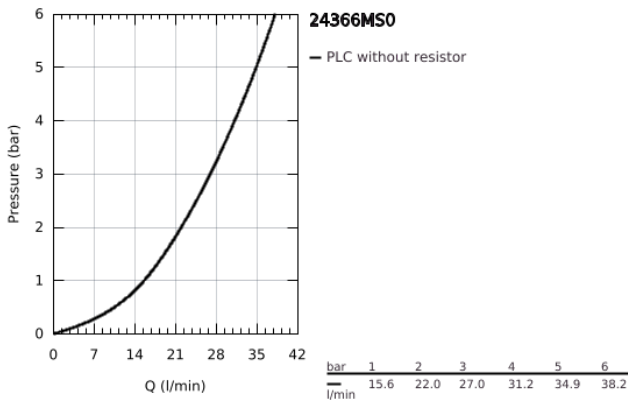

24 366 MS0 ΑΤΡΙΟ ΜΙΚΤΗΣ ΝΤΟΥΣ ΜΕ ΈΝΑ ΜΟΧΛΌ 1/2"

ΠΕΡΙΓΡΑΦΗ ΠΡΟΪΟΝΤΟΣ

- Χρώμα: satin steel
- επίτοιχη
- 35 mm κεραμικός μηχανισμός
- Φινίρισμα GROHE LongLife
- ρυθμιζόμενος περιοριστής ρυθμός ροής
- έξοδος ντούς κάτω 1/2" με ενσωματωμένη βαλβίδα αντεπιστροφής
- καλυμμένες ενώσεις σχήματος S
- προστασία κατά της ανάστροφης ροής

24 366 MS0 ΑΤΡΙΟ ΜΙΚΤΗΣ ΝΤΟΥΣ ΜΕ ΈΝΑ ΜΟΧΛΌ 1/2"

ΑΝΤΑΛΛΑΚΤΙΚΑ , Οκτωβρίου 2022 – τώρα

1: Μηχανισμός (Αριθμός ανταλλακτικού 46374000)

2: Βαλβίδα αντεπιστροφής (Αριθμός ανταλλακτικού 08565000)

3: Κλειδί (Αριθμός ανταλλακτικού 19332000)*