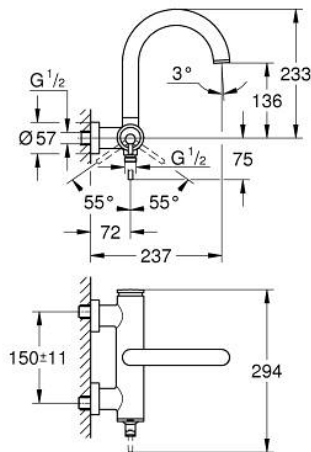

24 367 000 ATRIO ΜΙΚΤΗΣ ΛΟΥΤΡΟΥ ΜΕ ΈΝΑ ΜΟΧΛΌ 1/2"

ΠΕΡΙΓΡΑΦΗ ΠΡΟΪΟΝΤΟΣ

- Χρώμα: chrome
- επίτοιχη
- 35 mm κεραμικός μηχανισμός
- Φινίρισμα GROHE LongLife
- ρυθμιζόμενος περιοριστής ρυθμός ροής
- αυτόματος διανεμητής : λουτρού/ντους
- ρουξούνι
- φίλτρο
- έξοδος ντους κάτω 1/2" με ενσωματωμένη βαλβίδα αντεπιστροφής
- καλυμμένες ενώσεις σχήματος S
- προστασία κατά της ανάστροφης ροής

24 367 000 ΑΤΡΙΟ ΜΙΚΤΗΣ ΛΟΥΤΡΟΥ ΜΕ ΈΝΑ ΜΟΧΛΌ 1/2"

ΑΝΤΑΛΛΑΚΤΙΚΑ, Οκτωβρίου 2021 – τώρα

1: Μηχανισμός (Αριθμός ανταλλακτικού 46374000)

2: Διανομέας (Αριθμός ανταλλακτικού 48405000)

3: Βαλβίδα αντεπιστροφής (Αριθμός ανταλλακτικού 08565000)

4: Φίλτρο ροής (Αριθμός ανταλλακτικού 13926000)

5: Κλειδί (Αριθμός ανταλλακτικού 19332000)*

* Προαιρετικά εξαρτήματα