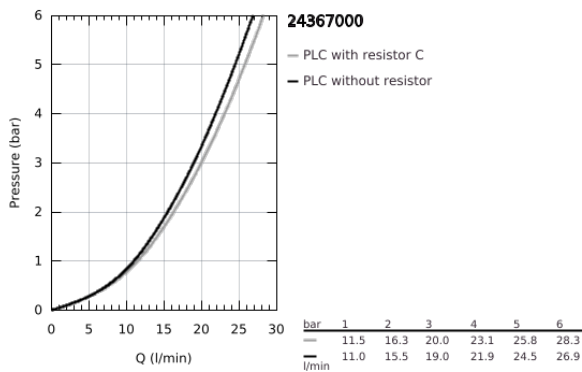

24 367 000 ATRIO ΜΙΚΤΗΣ ΛΟΥΤΡΟΥ ΜΕ ΈΝΑ ΜΟΧΛΌ 1/2"

ΠΕΡΙΓΡΑΦΗ ΠΡΟΪΟΝΤΟΣ

- Χρώμα: chrome
- επίτοιχη
- 35 mm κεραμικός μηχανισμός
- Φινίρισμα GROHE LongLife
- ρυθμιζόμενος περιοριστής ρυθμός ροής
- αυτόματος διανεμητής : λουτρού/ντους
- ρουξούνι
- φίλτρο
- έξοδος ντους κάτω 1/2" με ενσωματωμένη βαλβίδα αντεπιστροφής
- καλυμμένες ενώσεις σχήματος S
- προστασία κατά της ανάστροφης ροής

24 367 000 ΑΤΡΙΟ ΜΙΚΤΗΣ ΛΟΥΤΡΟΥ ΜΕ ΈΝΑ ΜΟΧΛΌ 1/2"

ΑΝΤΑΛΛΑΚΤΙΚΑ, Οκτωβρίου 2021 – τώρα

1: Μηχανισμός (Αριθμός ανταλλακτικού 46374000)

2: Διανομέας (Αριθμός ανταλλακτικού 48405000)

3: Βαλβίδα αντεπιστροφής (Αριθμός ανταλλακτικού 08565000)