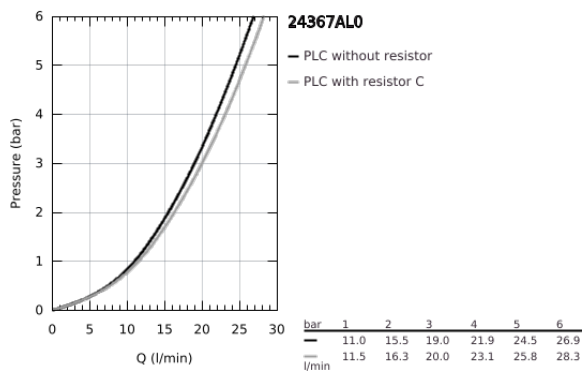

24 367 AL0 ATRIO ΜΙΚΤΗΣ ΛΟΥΤΡΟΥ ΜΕ ΞΕΝΑ ΜΟΧΛΟ 1/2"

ΠΕΡΙΓΡΑΦΗ ΠΡΟΪΟΝΤΟΣ

- Χρώμα: brushed hard graphite
- επίτοιχη
- 35 mm κεραμικός μηχανισμός
- Φινίρισμα GROHE LongLife
- ρυθμιζόμενος περιοριστής ρυθμός ροής
- αυτόματος διανεμητής : λουτρού/ντους
- ρουξούνι
- φίλτρο
- έξοδος ντους κάτω 1/2" με ενσωματωμένη βαλβίδα αντεπιστροφής
- καλυμμένες ενώσεις σχήματος S
- προστασία κατά της ανάστροφης ροής

24 367 AL0 ATRIO ΜΙΚΤΗΣ ΛΟΥΤΡΟΥ ΜΕ ΈΝΑ ΜΟΧΛΌ 1/2"

ΑΝΤΑΛΛΑΚΤΙΚΑ, Οκτωβρίου 2021 – τώρα

1: Μηχανισμός (Αριθμός ανταλλακτικού 46374000)

2: Διανομέας (Αριθμός ανταλλακτικού 48405AL0)

3: Βαλβίδα αντεπιστροφής (Αριθμός ανταλλακτικού 08565000)