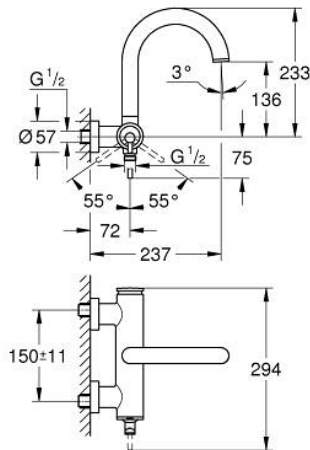

24 367 AL0 ATRIO ΜΙΚΤΗΣ ΛΟΥΤΡΟΥ ΜΕ ΞΕΝΑ ΜΟΧΛΟ 1/2"

ΠΕΡΙΓΡΑΦΗ ΠΡΟΪΟΝΤΟΣ

- Χρώμα: brushed hard graphite
- επίτοιχη
- 35 mm κεραμικός μηχανισμός
- Φινίρισμα GROHE LongLife
- ρυθμιζόμενος περιοριστής ρυθμός ροής
- αυτόματος διανεμητής : λουτρού/ντους
- ρουξούνι
- φίλτρο
- έξοδος ντους κάτω 1/2" με ενσωματωμένη βαλβίδα αντεπιστροφής
- καλυμμένες ενώσεις σχήματος S
- προστασία κατά της ανάστροφης ροής

24 367 AL0 ATRIO ΜΙΚΤΗΣ ΛΟΥΤΡΟΥ ΜΕ ΈΝΑ ΜΟΧΛΌ 1/2"

ΑΝΤΑΛΛΑΚΤΙΚΑ, Οκτωβρίου 2021 – τώρα

1: Μηχανισμός (Αριθμός ανταλλακτικού 46374000)

2: Διανομέας (Αριθμός ανταλλακτικού 48405AL0)

3: Βαλβίδα αντεπιστροφής (Αριθμός ανταλλακτικού 08565000)

4: Φίλτρο ροής (Αριθμός ανταλλακτικού 13926000)

5: Κλειδί (Αριθμός ανταλλακτικού 19332000)*

* Προαιρετικά εξαρτήματα