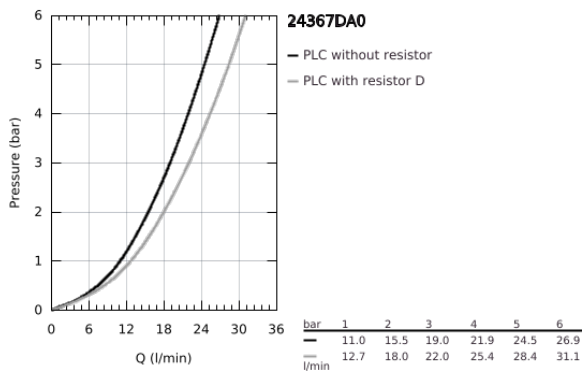

24 367 DA0 ATRIO ΜΙΚΤΗΣ ΛΟΥΤΡΟΥ ΜΕ ΈΝΑ ΜΟΧΛΌ 1/2"

ΠΕΡΙΓΡΑΦΗ ΠΡΟΪΟΝΤΟΣ

- Χρώμα: warm sunset
- επίτοιχη
- 35 mm κεραμεικός μηχανισμός
- Φινίρισμα GROHE LongLife
- ρυθμιζόμενος περιοριστής ρυθμός ροής
- αυτόματος διανεμητής : λουτρού/ντους
- ρουξούνι
- φίλτρο
- έξοδος ντους κάτω 1/2" με ενσωματωμένη βαλβίδα αντεπιστροφής
- καλυμμένες ενώσεις σχήματος S
- προστασία κατά της ανάστροφης ροής

24 367 DA0 ΑΤΡΙΟ ΜΙΚΤΗΣ ΛΟΥΤΡΟΥ ΜΕ ΈΝΑ ΜΟΧΛΌ 1/2"

ΑΝΤΑΛΛΑΚΤΙΚΑ, Οκτωβρίου 2021 – τώρα

1: Μηχανισμός (Αριθμός ανταλλακτικού 46374000)

2: Διανομέας (Αριθμός ανταλλακτικού 48405DA0)

3: Βαλβίδα αντεπιστροφής (Αριθμός ανταλλακτικού 08565000)