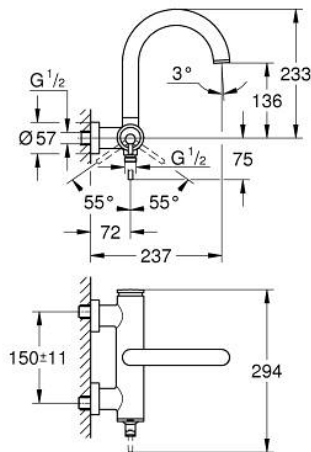

24 367 DA0 ATRIO ΜΙΚΤΗΣ ΛΟΥΤΡΟΥ ΜΕ ΈΝΑ ΜΟΧΛΌ 1/2"

ΠΕΡΙΓΡΑΦΗ ΠΡΟΪΟΝΤΟΣ

- Χρώμα: warm sunset
- επίτοιχη
- 35 mm κεραμεικός μηχανισμός
- Φινίρισμα GROHE LongLife
- ρυθμιζόμενος περιοριστής ρυθμός ροής
- αυτόματος διανεμητής : λουτρού/ντους
- ρουξούνι
- φίλτρο
- έξοδος ντους κάτω 1/2" με ενσωματωμένη βαλβίδα αντεπιστροφής
- καλυμμένες ενώσεις σχήματος S
- προστασία κατά της ανάστροφης ροής

24 367 DA0 ΑΤΡΙΟ ΜΙΚΤΗΣ ΛΟΥΤΡΟΥ ΜΕ ΈΝΑ ΜΟΧΛΌ 1/2"

ΑΝΤΑΛΛΑΚΤΙΚΑ, Οκτωβρίου 2021 – τώρα

1: Μηχανισμός (Αριθμός ανταλλακτικού 46374000)

2: Διανομέας (Αριθμός ανταλλακτικού 48405DA0)

3: Βαλβίδα αντεπιστροφής (Αριθμός ανταλλακτικού 08565000)

4: Φίλτρο ροής (Αριθμός ανταλλακτικού 13926000)

5: Κλειδί (Αριθμός ανταλλακτικού 19332000)*

* Προαιρετικά εξαρτήματα