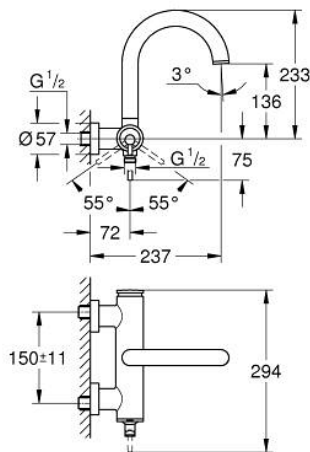

## 24 367 DC0 ΑΤΡΙΟ ΜΙΚΤΗΣ ΛΟΥΤΡΟΥ ΜΕ ΈΝΑ ΜΟΧΛΌ 1/2"

### ΠΕΡΙΓΡΑΦΗ ΠΡΟΪΟΝΤΟΣ

- Χρώμα: supersteel
- επίτοιχη
- 35 mm κεραμικός μηχανισμός
- Φινιρίσμα GROHE LongLife
- ρυθμιζόμενος περιοριστής ρυθμός ροής
- αυτόματος διανεμητής : λουτρού/ντους
- ρουξούνι
- φίλτρο
- έξοδος ντους κάτω 1/2" με ενσωματωμένη βαλβίδα αντεπιστροφής
- καλυμμένες ενώσεις σχήματος S
- προστασία κατά της ανάστροφης ροής

## 24 367 DC0 ΑΤΡΙΟ ΜΙΚΤΗΣ ΛΟΥΤΡΟΥ ΜΕ ΈΝΑ ΜΟΧΛΌ 1/2"

**ΑΝΤΑΛΛΑΚΤΙΚΑ**, Οκτωβρίου 2021 – τώρα

1: Μηχανισμός (Αριθμός ανταλλακτικού 46374000)

2: Διανομέας (Αριθμός ανταλλακτικού 48405DC0)

3: Βαλβίδα αντεπιστροφής (Αριθμός ανταλλακτικού 08565000)

4: Φίλτρο ροής (Αριθμός ανταλλακτικού 13926000)

5: Κλειδί (Αριθμός ανταλλακτικού 19332000)\*

\* Προαιρετικά εξαρτήματα