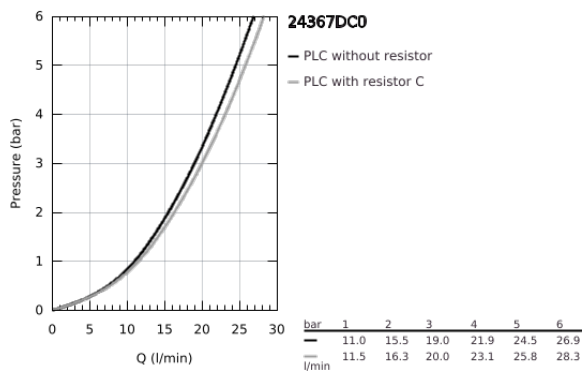

## 24 367 DC0 ΑΤΡΙΟ ΜΙΚΤΗΣ ΛΟΥΤΡΟΥ ΜΕ ΈΝΑ ΜΟΧΛΌ 1/2"

### ΠΕΡΙΓΡΑΦΗ ΠΡΟΪΟΝΤΟΣ

- Χρώμα: supersteel
- επίτοιχη
- 35 mm κεραμικός μηχανισμός
- Φινιρίσμα GROHE LongLife
- ρυθμιζόμενος περιοριστής ρυθμός ροής
- αυτόματος διανεμητής : λουτρού/ντους
- ρουξούνι
- φίλτρο
- έξοδος ντους κάτω 1/2" με ενσωματωμένη βαλβίδα αντεπιστροφής
- καλυμμένες ενώσεις σχήματος S
- προστασία κατά της ανάστροφης ροής