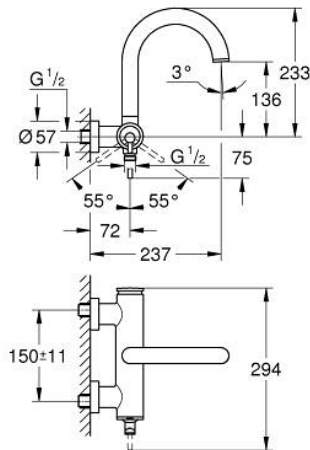

24 367 DL0 ATRIO ΜΙΚΤΗΣ ΛΟΥΤΡΟΥ ΜΕ ΞΕΝΑ ΜΟΧΛΟ 1/2"

ΠΕΡΙΓΡΑΦΗ ΠΡΟΪΟΝΤΟΣ

- Χρώμα: brushed warm sunset
- επίτοιχη
- 35 mm κεραμικός μηχανισμός
- Φινίρισμα GROHE LongLife
- ρυθμιζόμενος περιοριστής ρυθμός ροής
- αυτόματος διανεμητής : λουτρού/ντους
- ρουξούνι
- φίλτρο
- έξοδος ντους κάτω 1/2" με ενσωματωμένη βαλβίδα αντεπιστροφής
- καλυμμένες ενώσεις σχήματος S
- προστασία κατά της ανάστροφης ροής

24 367 DL0 ATRIO ΜΙΚΤΗΣ ΛΟΥΤΡΟΥ ΜΕ ΈΝΑ ΜΟΧΛΌ 1/2"

ΑΝΤΑΛΛΑΚΤΙΚΑ , Νοεμβρίου 2022 – τώρα

1: Μηχανισμός (Αριθμός ανταλλακτικού 46374000)

2: Διανομέας (Αριθμός ανταλλακτικού 48405DL0)

3: Βαλβίδα αντεπιστροφής (Αριθμός ανταλλακτικού 08565000)

4: Φίλτρο ροής (Αριθμός ανταλλακτικού 13926000)

5: Κλειδί (Αριθμός ανταλλακτικού 19332000)*

* Προαιρετικά εξαρτήματα