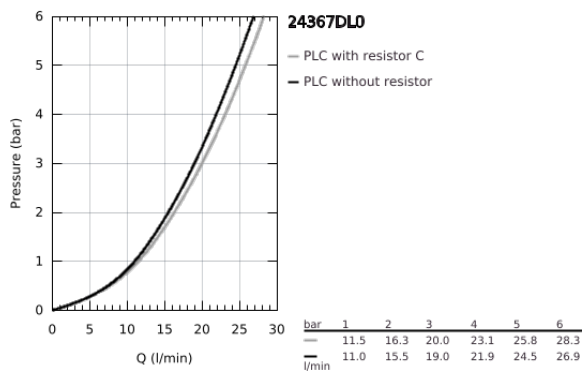

24 367 DL0 ATRIO ΜΙΚΤΗΣ ΛΟΥΤΡΟΥ ΜΕ ΞΕΝΑ ΜΟΧΛΟ 1/2"

ΠΕΡΙΓΡΑΦΗ ΠΡΟΪΟΝΤΟΣ

- Χρώμα: brushed warm sunset
- επίτοιχη
- 35 mm κεραμικός μηχανισμός
- Φινίρισμα GROHE LongLife
- ρυθμιζόμενος περιοριστής ρυθμός ροής
- αυτόματος διανεμητής : λουτρού/ντους
- ρουξούνι
- φίλτρο
- έξοδος ντους κάτω 1/2" με ενσωματωμένη βαλβίδα αντεπιστροφής
- καλυμμένες ενώσεις σχήματος S
- προστασία κατά της ανάστροφης ροής

24 367 DL0 ATRIO ΜΙΚΤΗΣ ΛΟΥΤΡΟΥ ΜΕ ΈΝΑ ΜΟΧΛΌ 1/2"

ΑΝΤΑΛΛΑΚΤΙΚΑ , Νοεμβρίου 2022 – τώρα

1: Μηχανισμός (Αριθμός ανταλλακτικού 46374000)

2: Διανομέας (Αριθμός ανταλλακτικού 48405DL0)

3: Βαλβίδα αντεπιστροφής (Αριθμός ανταλλακτικού 08565000)