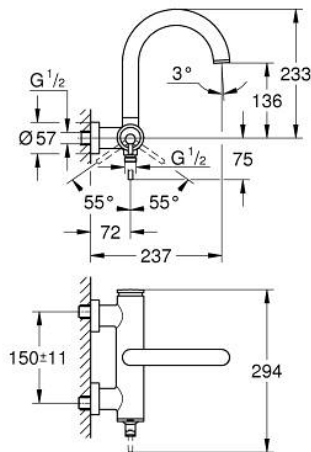

24 367 GL0 ATRIO ΜΙΚΤΗΣ ΛΟΥΤΡΟΥ ΜΕ ΞΕΝΑ ΜΟΧΛΟ 1/2"

ΠΕΡΙΓΡΑΦΗ ΠΡΟΪΟΝΤΟΣ

- Χρώμα: cool sunrise
- επίτοιχη
- 35 mm κεραμικός μηχανισμός
- Φινίρισμα GROHE LongLife
- ρυθμιζόμενος περιοριστής ρυθμός ροής
- αυτόματος διανεμητής : λουτρού/ντους
- ρουξούνι
- φίλτρο
- έξοδος ντους κάτω 1/2" με ενσωματωμένη βαλβίδα αντεπιστροφής
- καλυμμένες ενώσεις σχήματος S
- προστασία κατά της ανάστροφης ροής

24 367 GL0 ATRIO ΜΙΚΤΗΣ ΛΟΥΤΡΟΥ ΜΕ ΈΝΑ ΜΟΧΛΌ 1/2"

ΑΝΤΑΛΛΑΚΤΙΚΑ, Οκτωβρίου 2021 – τώρα

1: Μηχανισμός (Αριθμός ανταλλακτικού 46374000)

2: Διανομέας (Αριθμός ανταλλακτικού 48405GL0)

3: Βαλβίδα αντεπιστροφής (Αριθμός ανταλλακτικού 08565000)

4: Φίλτρο ροής (Αριθμός ανταλλακτικού 13926000)

5: Κλειδί (Αριθμός ανταλλακτικού 19332000)*

* Προαιρετικά εξαρτήματα