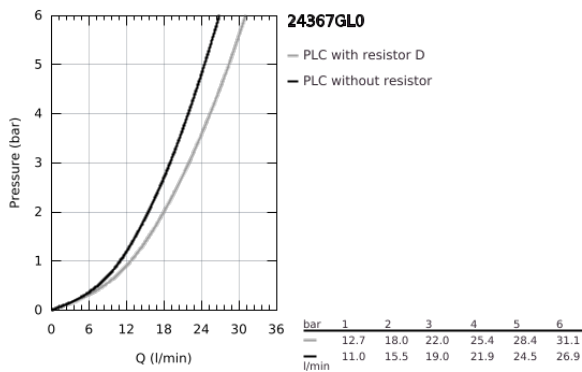

24 367 GL0 ATRIO ΜΙΚΤΗΣ ΛΟΥΤΡΟΥ ΜΕ ΞΕΝΑ ΜΟΧΛΟ 1/2"

ΠΕΡΙΓΡΑΦΗ ΠΡΟΪΟΝΤΟΣ

- Χρώμα: cool sunrise
- επίτοιχη
- 35 mm κεραμικός μηχανισμός
- Φινίρισμα GROHE LongLife
- ρυθμιζόμενος περιοριστής ρυθμός ροής
- αυτόματος διανεμητής : λουτρού/ντους
- ρουξούνι
- φίλτρο
- έξοδος ντους κάτω 1/2" με ενσωματωμένη βαλβίδα αντεπιστροφής
- καλυμμένες ενώσεις σχήματος S
- προστασία κατά της ανάστροφης ροής

24 367 GL0 ATRIO ΜΙΚΤΗΣ ΛΟΥΤΡΟΥ ΜΕ ΈΝΑ ΜΟΧΛΌ 1/2"

ΑΝΤΑΛΛΑΚΤΙΚΑ, Οκτωβρίου 2021 – τώρα

1: Μηχανισμός (Αριθμός ανταλλακτικού 46374000)

2: Διανομέας (Αριθμός ανταλλακτικού 48405GL0)

3: Βαλβίδα αντεπιστροφής (Αριθμός ανταλλακτικού 08565000)