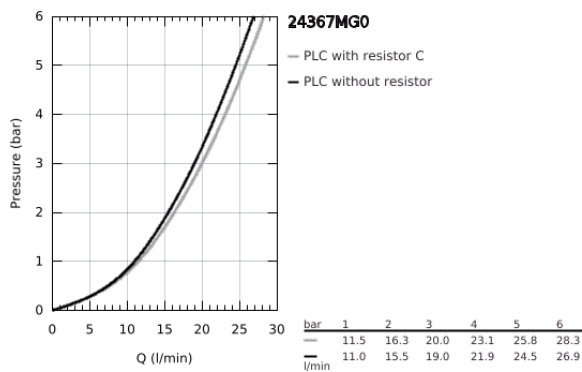

24 367 MG0 ATRIO ΜΙΚΤΗΣ ΛΟΥΤΡΟΥ ΜΕ ΈΝΑ ΜΟΧΛΌ 1/2"

ΠΕΡΙΓΡΑΦΗ ΠΡΟΪΟΝΤΟΣ

- Χρώμα: satin graphite
- επίτοιχη
- 35 mm κεραμικός μηχανισμός
- Φινίρισμα GROHE LongLife
- ρυθμιζόμενος περιοριστής ρυθμός ροής
- αυτόματος διανεμητής : λουτρού/ντους
- ρουξούνι
- φίλτρο
- έξοδος ντους κάτω 1/2" με ενσωματωμένη βαλβίδα αντεπιστροφής
- καλυμμένες ενώσεις σχήματος S
- προστασία κατά της ανάστροφης ροής

24 367 MG0 ΑΤΡΙΟ ΜΙΚΤΗΣ ΛΟΥΤΡΟΥ ΜΕ ΈΝΑ ΜΟΧΛΌ 1/2"

ΑΝΤΑΛΛΑΚΤΙΚΑ, Οκτωβρίου 2022 – τώρα

1: Μηχανισμός (Αριθμός ανταλλακτικού 46374000)

2: Διανομέας (Αριθμός ανταλλακτικού 48405MG0)

3: Βαλβίδα αντεπιστροφής (Αριθμός ανταλλακτικού 08565000)