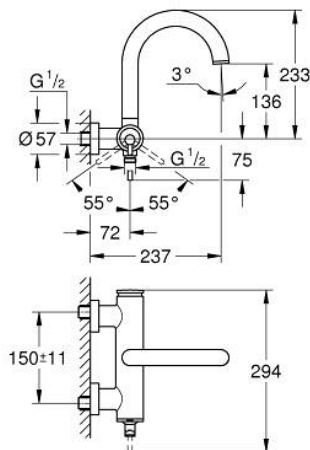

24 367 MG0 ATRIO ΜΙΚΤΗΣ ΛΟΥΤΡΟΥ ΜΕ ΈΝΑ ΜΟΧΛΌ 1/2"

ΠΕΡΙΓΡΑΦΗ ΠΡΟΪΟΝΤΟΣ

- Χρώμα: satin graphite
- επίτοιχη
- 35 mm κεραμικός μηχανισμός
- Φινίρισμα GROHE LongLife
- ρυθμιζόμενος περιοριστής ρυθμός ροής
- αυτόματος διανεμητής : λουτρού/ντους
- ρουξούνι
- φίλτρο
- έξοδος ντους κάτω 1/2" με ενσωματωμένη βαλβίδα αντεπιστροφής
- καλυμμένες ενώσεις σχήματος S
- προστασία κατά της ανάστροφης ροής

24 367 MG0 ΑΤΡΙΟ ΜΙΚΤΗΣ ΛΟΥΤΡΟΥ ΜΕ ΈΝΑ ΜΟΧΛΌ 1/2"

ΑΝΤΑΛΛΑΚΤΙΚΑ, Οκτωβρίου 2022 – τώρα

1: Μηχανισμός (Αριθμός ανταλλακτικού 46374000)

2: Διανομέας (Αριθμός ανταλλακτικού 48405MG0)

3: Βαλβίδα αντεπιστροφής (Αριθμός ανταλλακτικού 08565000)

4: Φίλτρο ροής (Αριθμός ανταλλακτικού 13926000)

5: Κλειδί (Αριθμός ανταλλακτικού 19332000)*

* Προαιρετικά εξαρτήματα