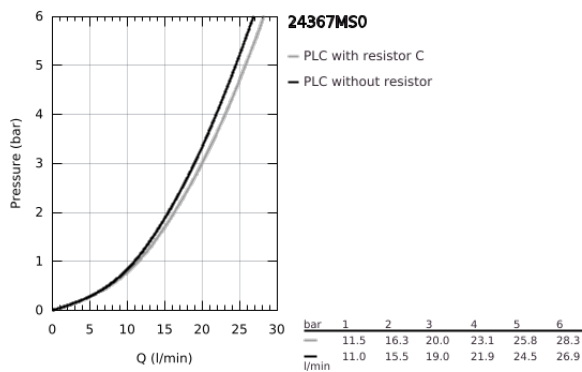

24 367 MS0 ΑΤΡΙΟ ΜΙΚΤΗΣ ΛΟΥΤΡΟΥ ΜΕ ΈΝΑ ΜΟΧΛΙΟ 1/2"

ΠΕΡΙΓΡΑΦΗ ΠΡΟΪΟΝΤΟΣ

- Χρώμα: satin steel
- επίτοιχη
- 35 mm κεραμικός μηχανισμός
- Φινίρισμα GROHE LongLife
- ρυθμιζόμενος περιοριστής ρυθμός ροής
- αυτόματος διανεμητής : λουτρού/ντους
- ρουξούνι
- φίλτρο
- έξοδος ντους κάτω 1/2" με ενσωματωμένη βαλβίδα αντεπιστροφής
- καλυμμένες ενώσεις σχήματος S
- προστασία κατά της ανάστροφης ροής

24 367 MS0 ΑΤΡΙΟ ΜΙΚΤΗΣ ΛΟΥΤΡΟΥ ΜΕ ΈΝΑ ΜΟΧΛΙΟ 1/2"

ΑΝΤΑΛΛΑΚΤΙΚΑ , Οκτωβρίου 2022 – τώρα

- 1: Μηχανισμός (Αριθμός ανταλλακτικού 46374000)
 - 2: Διανομέας (Αριθμός ανταλλακτικού 48405MS0)
 - 3: Βαλβίδα αντεπιστροφής (Αριθμός ανταλλακτικού 08565000)
 - 4: Φίλτρο ροής (Αριθμός ανταλλακτικού 13926000)
 - 5: Κλειδί (Αριθμός ανταλλακτικού 19332000)*
- * Προαιρετικά εξαρτήματα