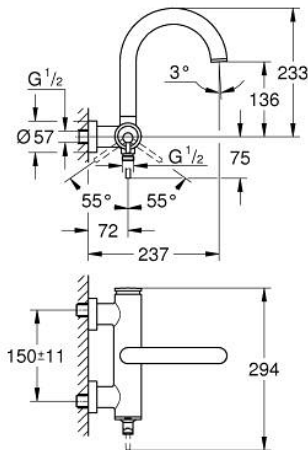

24 367 MS0 ΑΤΡΙΟ ΜΙΚΤΗΣ ΛΟΥΤΡΟΥ ΜΕ ΈΝΑ ΜΟΧΛΙΟ 1/2"

ΠΕΡΙΓΡΑΦΗ ΠΡΟΪΟΝΤΟΣ

- Χρώμα: satin steel
- επίτοιχη
- 35 mm κεραμικός μηχανισμός
- Φινίρισμα GROHE LongLife
- ρυθμιζόμενος περιοριστής ρυθμός ροής
- αυτόματος διανεμητής : λουτρού/ντους
- ρουξούνι
- φίλτρο
- έξοδος ντους κάτω 1/2" με ενσωματωμένη βαλβίδα αντεπιστροφής
- καλυμμένες ενώσεις σχήματος S
- προστασία κατά της ανάστροφης ροής

24 367 MS0 ΑΤΡΙΟ ΜΙΚΤΗΣ ΛΟΥΤΡΟΥ ΜΕ ΈΝΑ ΜΟΧΛΙΟ 1/2"

ΑΝΤΑΛΛΑΚΤΙΚΑ , Οκτωβρίου 2022 – τώρα

- 1: Μηχανισμός (Αριθμός ανταλλακτικού 46374000)
 - 2: Διανομέας (Αριθμός ανταλλακτικού 48405MS0)
 - 3: Βαλβίδα αντεπιστροφής (Αριθμός ανταλλακτικού 08565000)
 - 4: Φίλτρο ροής (Αριθμός ανταλλακτικού 13926000)
 - 5: Κλειδί (Αριθμός ανταλλακτικού 19332000)*
- * Προαιρετικά εξαρτήματα