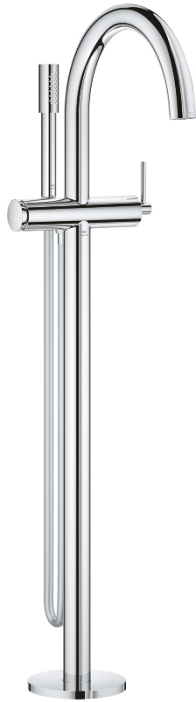

24 368 000 ATRIO ΜΙΚΤΗΣ ΛΟΥΤΡΟΥ ΜΕ ΈΝΑ ΜΟΧΛΌ 1/2"

ΠΕΡΙΓΡΑΦΗ ΠΡΟΪΟΝΤΟΣ

- Χρώμα: chrome
- σετ τελικής εγκατάστασης για 45 984
- 35 mm κεραμικός μηχανισμός
- με περιοριστή θερμοκρασίας
- Φινίρισμα GROHE LongLife
- αυτόματος διανεμητής : λουτρού/ντους
- ρουξούνι με φίλτρο
- προβολή 301 mm
- ενσωματωμένη βαλβίδα αντεπιστροφής στην έξοδο του ντους 1/2"
- με στήριγμα ντους
- ντους χειρός Rainshower Aqua Stick (26 866)
- Silverflex shower hose 1250 mm
- προστασία κατά της ανάστροφης ροής
- without roughing-in set 45 984 (please order separately)

24 368 000 ATRIO ΜΙΚΤΗΣ ΛΟΥΤΡΟΥ ΜΕ ΈΝΑ ΜΟΧΛΌ 1/2"

ΑΝΤΑΛΛΑΚΤΙΚΑ , Οκτωβρίου 2021 – τώρα

- 1: Μηχανισμός (Αριθμός ανταλλακτικού 46374000)
- 2: Διανομέας (Αριθμός ανταλλακτικού 48405000)
- 3: Βαλβίδα αντεπιστροφής (Αριθμός ανταλλακτικού 08565000)
- 4: Φίλτρο ροής (Αριθμός ανταλλακτικού 13926000)
- 5: Φίλτρο ακαθαρσιών (Αριθμός ανταλλακτικού 0700200M)
- 6: Κλειδί (Αριθμός ανταλλακτικού 19332000)*