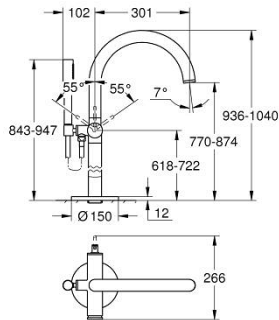

24 368 000 ATRIO ΜΙΚΤΗΣ ΛΟΥΤΡΟΥ ΜΕ ΈΝΑ ΜΟΧΛΌ 1/2"

ΠΕΡΙΓΡΑΦΗ ΠΡΟΪΟΝΤΟΣ

- Χρώμα: chrome
- σετ τελικής εγκατάστασης για 45 984
- 35 mm κεραμικός μηχανισμός
- με περιοριστή θερμοκρασίας
- Φινίρισμα GROHE LongLife
- αυτόματος διανεμητής : λουτρού/ντους
- ρουξούνι με φίλτρο
- προβολή 301 mm
- ενσωματωμένη βαλβίδα αντεπιστροφής στην έξοδο του ντους 1/2"
- με στήριγμα ντους
- ντους χειρός Rainshower Aqua Stick (26 866)
- Silverflex shower hose 1250 mm
- προστασία κατά της ανάστροφης ροής
- without roughing-in set 45 984 (please order separately)

24 368 000 ATRIO ΜΙΚΤΗΣ ΛΟΥΤΡΟΥ ΜΕ ΈΝΑ ΜΟΧΛΌ 1/2"

ΑΝΤΑΛΛΑΚΤΙΚΑ , Οκτωβρίου 2021 – τώρα

- 1: Μηχανισμός (Αριθμός ανταλλακτικού 46374000)
- 2: Διανομέας (Αριθμός ανταλλακτικού 48405000)
- 3: Βαλβίδα αντεπιστροφής (Αριθμός ανταλλακτικού 08565000)
- 4: Φίλτρο ροής (Αριθμός ανταλλακτικού 13926000)
- 5: Φίλτρο ακαθαρσιών (Αριθμός ανταλλακτικού 0700200M)
- 6: Κλειδί (Αριθμός ανταλλακτικού 19332000)*