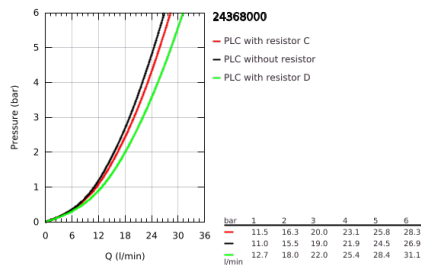

24 368 000 ATRIO ΜΙΚΤΗΣ ΛΟΥΤΡΟΥ ΜΕ ΈΝΑ ΜΟΧΛΌ 1/2"

ΠΕΡΙΓΡΑΦΗ ΠΡΟΪΟΝΤΟΣ

- Χρώμα: chrome
- σετ τελικής εγκατάστασης για 45 984
- 35 mm κεραμικός μηχανισμός
- με περιοριστή θερμοκρασίας
- Φινίρισμα GROHE LongLife
- αυτόματος διανεμητής : λουτρού/ντους
- ρουξούνι με φίλτρο
- προβολή 301 mm
- ενσωματωμένη βαλβίδα αντεπιστροφής στην έξοδο του ντους 1/2"
- με στήριγμα ντους
- ντους χειρός Rainshower Aqua Stick (26 866)
- Silverflex shower hose 1250 mm
- προστασία κατά της ανάστροφης ροής
- without roughing-in set 45 984 (please order separately)