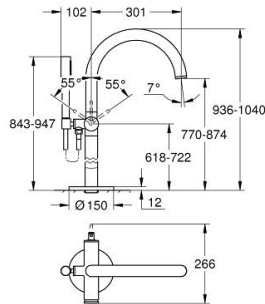

24 368 AL0 ATRIO ΜΙΚΤΗΣ ΛΟΥΤΡΟΥ ΜΕ ΈΝΑ ΜΟΧΛΌ 1/2"

ΠΕΡΙΓΡΑΦΗ ΠΡΟΪΟΝΤΟΣ

- Χρώμα: brushed hard graphite
- σετ τελικής εγκατάστασης για 45 984
- 35 mm κεραμικός μηχανισμός
- με περιοριστή θερμοκρασίας
- Φινίρισμα GROHE LongLife
- αυτόματος διανεμητής : λουτρού/ντους
- ρουξούνι με φίλτρο
- προβολή 301 mm
- ενσωματωμένη βαλβίδα αντεπιστροφής στην έξοδο του ντους 1/2"
- με στήριγμα ντους
- ντους χειρός Rainshower Aqua Stick (26 866)
- Silverflex shower hose 1250 mm
- προστασία κατά της ανάστροφης ροής
- without roughing-in set 45 984 (please order separately)
- ελάχιστη προτεινόμενη πίεση 1.0 bar

24 368 AL0 ATRIO ΜΙΚΤΗΣ ΛΟΥΤΡΟΥ ΜΕ ΈΝΑ ΜΟΧΛΌ 1/2"

ΑΝΤΑΛΛΑΚΤΙΚΑ , Οκτωβρίου 2021 – τώρα

- 1: Μηχανισμός (Αριθμός ανταλλακτικού 46374000)
- 2: Διανομέας (Αριθμός ανταλλακτικού 48405AL0)
- 3: Βαλβίδα αντεπιστροφής (Αριθμός ανταλλακτικού 08565000)
- 4: Φίλτρο ροής (Αριθμός ανταλλακτικού 13926000)
- 5: Φίλτρο ακαθαρσιών (Αριθμός ανταλλακτικού 0700200M)
- 6: Κλειδί (Αριθμός ανταλλακτικού 19332000)*