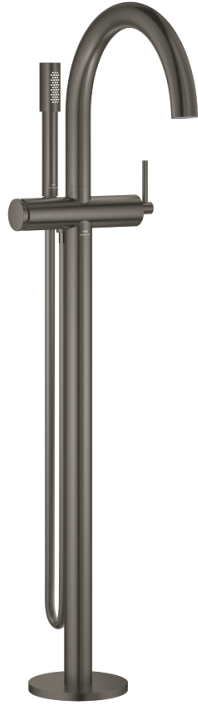

24 368 AL0 ATRIO ΜΙΚΤΗΣ ΛΟΥΤΡΟΥ ΜΕ ΈΝΑ ΜΟΧΛΌ 1/2"

ΠΕΡΙΓΡΑΦΗ ΠΡΟΪΟΝΤΟΣ

- Χρώμα: brushed hard graphite
- σετ τελικής εγκατάστασης για 45 984
- 35 mm κεραμικός μηχανισμός
- με περιοριστή θερμοκρασίας
- Φινίρισμα GROHE LongLife
- αυτόματος διανεμητής : λουτρού/ντους
- ρουξούνι με φίλτρο
- προβολή 301 mm
- ενσωματωμένη βαλβίδα αντεπιστροφής στην έξοδο του ντους 1/2"
- με στήριγμα ντους
- ντους χειρός Rainshower Aqua Stick (26 866)
- Silverflex shower hose 1250 mm
- προστασία κατά της ανάστροφης ροής
- without roughing-in set 45 984 (please order separately)
- ελάχιστη προτεινόμενη πίεση 1.0 bar

24 368 AL0 ATRIO ΜΙΚΤΗΣ ΛΟΥΤΡΟΥ ΜΕ ΈΝΑ ΜΟΧΛΌ 1/2"

ΑΝΤΑΛΛΑΚΤΙΚΑ , Οκτωβρίου 2021 – τώρα

- 1: Μηχανισμός (Αριθμός ανταλλακτικού 46374000)
- 2: Διανομέας (Αριθμός ανταλλακτικού 48405AL0)
- 3: Βαλβίδα αντεπιστροφής (Αριθμός ανταλλακτικού 08565000)
- 4: Φίλτρο ροής (Αριθμός ανταλλακτικού 13926000)
- 5: Φίλτρο ακαθαρσιών (Αριθμός ανταλλακτικού 0700200M)
- 6: Κλειδί (Αριθμός ανταλλακτικού 19332000)*