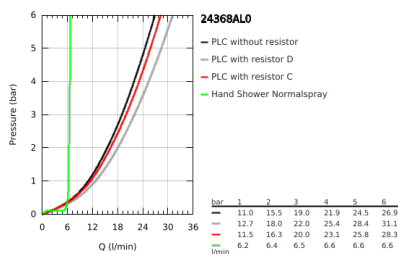

24 368 AL0 ATRIO ΜΙΚΤΗΣ ΛΟΥΤΡΟΥ ΜΕ ΈΝΑ ΜΟΧΛΌ 1/2"

ΠΕΡΙΓΡΑΦΗ ΠΡΟΪΟΝΤΟΣ

- Χρώμα: brushed hard graphite
- σετ τελικής εγκατάστασης για 45 984
- 35 mm κεραμικός μηχανισμός
- με περιοριστή θερμοκρασίας
- Φινίρισμα GROHE LongLife
- αυτόματος διανεμητής : λουτρού/ντους
- ρουξούνι με φίλτρο
- προβολή 301 mm
- ενσωματωμένη βαλβίδα αντεπιστροφής στην έξοδο του ντους 1/2"
- με στήριγμα ντους
- ντους χειρός Rainshower Aqua Stick (26 866)
- Silverflex shower hose 1250 mm
- προστασία κατά της ανάστροφης ροής
- without roughing-in set 45 984 (please order separately)
- ελάχιστη προτεινόμενη πίεση 1.0 bar