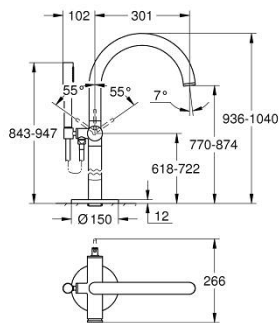

24 368 DA0 ATRIO ΜΙΚΤΗΣ ΛΟΥΤΡΟΥ ΜΕ ΈΝΑ ΜΟΧΛΌ 1/2"

ΠΕΡΙΓΡΑΦΗ ΠΡΟΪΟΝΤΟΣ

- Χρώμα: warm sunset
- σετ τελικής εγκατάστασης για 45 984
- 35 mm κεραμικός μηχανισμός
- με περιοριστή θερμοκρασίας
- Φινίρισμα GROHE LongLife
- αυτόματος διανεμητής : λουτρού/ντους
- ρουξούνι με φίλτρο
- προβολή 301 mm
- ενσωματωμένη βαλβίδα αντεπιστροφής στην έξοδο του ντους 1/2"
- με στήριγμα ντους
- ντους χειρός Rainshower Aqua Stick (26 866)
- Silverflex shower hose 1250 mm
- προστασία κατά της ανάστροφης ροής
- without roughing-in set 45 984 (please order separately)
- ελάχιστη προτεινόμενη πίεση 1.0 bar

24 368 DA0 ΑΤΡΙΟ ΜΙΚΤΗΣ ΛΟΥΤΡΟΥ ΜΕ ΈΝΑ ΜΟΧΛΌ 1/2"

ΑΝΤΑΛΛΑΚΤΙΚΑ , Οκτωβρίου 2021 – τώρα

- 1: Μηχανισμός (Αριθμός ανταλλακτικού 46374000)
- 2: Διανομέας (Αριθμός ανταλλακτικού 48405DA0)
- 3: Βαλβίδα αντεπιστροφής (Αριθμός ανταλλακτικού 08565000)
- 4: Φίλτρο ροής (Αριθμός ανταλλακτικού 13926000)
- 5: Φίλτρο ακαθαρσιών (Αριθμός ανταλλακτικού 0700200M)
- 6: Κλειδί (Αριθμός ανταλλακτικού 19332000)*