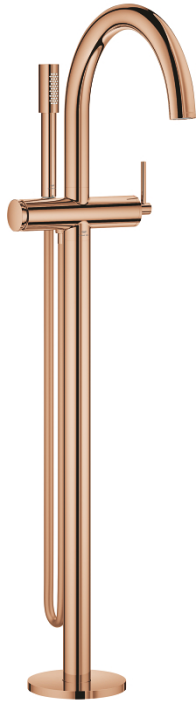

24 368 DA0 ATRIO ΜΙΚΤΗΣ ΛΟΥΤΡΟΥ ΜΕ ΈΝΑ ΜΟΧΛΌ 1/2"

ΠΕΡΙΓΡΑΦΗ ΠΡΟΪΟΝΤΟΣ

- Χρώμα: warm sunset
- σετ τελικής εγκατάστασης για 45 984
- 35 mm κεραμικός μηχανισμός
- με περιοριστή θερμοκρασίας
- Φινίρισμα GROHE LongLife
- αυτόματος διανεμητής : λουτρού/ντους
- ρουξούνι με φίλτρο
- προβολή 301 mm
- ενσωματωμένη βαλβίδα αντεπιστροφής στην έξοδο του ντους 1/2"
- με στήριγμα ντους
- ντους χειρός Rainshower Aqua Stick (26 866)
- Silverflex shower hose 1250 mm
- προστασία κατά της ανάστροφης ροής
- without roughing-in set 45 984 (please order separately)
- ελάχιστη προτεινόμενη πίεση 1.0 bar

24 368 DA0 ΑΤΡΙΟ ΜΙΚΤΗΣ ΛΟΥΤΡΟΥ ΜΕ ΈΝΑ ΜΟΧΛΌ 1/2"

ΑΝΤΑΛΛΑΚΤΙΚΑ , Οκτωβρίου 2021 – τώρα

- 1: Μηχανισμός (Αριθμός ανταλλακτικού 46374000)
- 2: Διανομέας (Αριθμός ανταλλακτικού 48405DA0)
- 3: Βαλβίδα αντεπιστροφής (Αριθμός ανταλλακτικού 08565000)
- 4: Φίλτρο ροής (Αριθμός ανταλλακτικού 13926000)
- 5: Φίλτρο ακαθαρσιών (Αριθμός ανταλλακτικού 0700200M)
- 6: Κλειδί (Αριθμός ανταλλακτικού 19332000)*