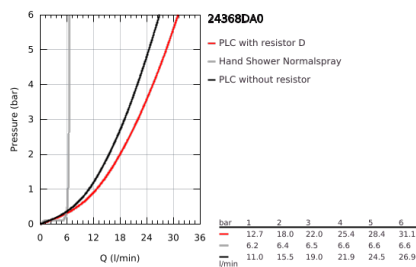

24 368 DA0 ATRIO ΜΙΚΤΗΣ ΛΟΥΤΡΟΥ ΜΕ ΈΝΑ ΜΟΧΛΌ 1/2"

ΠΕΡΙΓΡΑΦΗ ΠΡΟΪΟΝΤΟΣ

- Χρώμα: warm sunset
- σετ τελικής εγκατάστασης για 45 984
- 35 mm κεραμικός μηχανισμός
- με περιοριστή θερμοκρασίας
- Φινίρισμα GROHE LongLife
- αυτόματος διανεμητής : λουτρού/ντους
- ρουξούνι με φίλτρο
- προβολή 301 mm
- ενσωματωμένη βαλβίδα αντεπιστροφής στην έξοδο του ντους 1/2"
- με στήριγμα ντους
- ντους χειρός Rainshower Aqua Stick (26 866)
- Silverflex shower hose 1250 mm
- προστασία κατά της ανάστροφης ροής
- without roughing-in set 45 984 (please order separately)
- ελάχιστη προτεινόμενη πίεση 1.0 bar