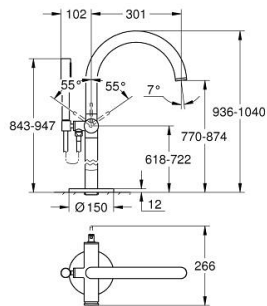

## 24 368 DC0 ΑΤΡΙΟ ΜΙΚΤΗΣ ΛΟΥΤΡΟΥ ΜΕ ΈΝΑ ΜΟΧΛΌ 1/2"

### ΠΕΡΙΓΡΑΦΗ ΠΡΟΪΟΝΤΟΣ

- Χρώμα: supersteel
- σετ τελικής εγκατάστασης για 45 984
- 35 mm κεραμικός μηχανισμός
- με περιοριστή θερμοκρασίας
- Φινίρισμα GROHE LongLife
- αυτόματος διανεμητής : λουτρού/ντους
- ρουξούνι με φίλτρο
- προβολή 301 mm
- ενσωματωμένη βαλβίδα αντεπιστροφής στην έξοδο του ντους 1/2"
- με στήριγμα ντους
- ντους χειρός Rainshower Aqua Stick (26 866)
- Silverflex shower hose 1250 mm
- προστασία κατά της ανάστροφης ροής
- without roughing-in set 45 984 (please order separately)
- ελάχιστη προτεινόμενη πίεση 1.0 bar