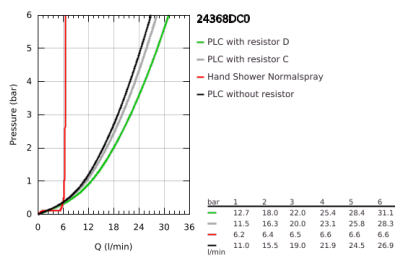

### ΠΕΡΙΓΡΑΦΗ ΠΡΟΪΟΝΤΟΣ

- Χρώμα: supersteel
- σετ τελικής εγκατάστασης για 45 984
- 35 mm κεραμικός μηχανισμός
- με περιοριστή θερμοκρασίας
- Φινίρισμα GROHE LongLife
- αυτόματος διανεμητής : λουτρού/ντους
- ρουξούνι με φίλτρο
- προβολή 301 mm
- ενσωματωμένη βαλβίδα αντεπιστροφής στην έξοδο του ντους 1/2"
- με στήριγμα ντους
- ντους χειρός Rainshower Aqua Stick (26 866)
- Silverflex shower hose 1250 mm
- προστασία κατά της ανάστροφης ροής
- without roughing-in set 45 984 (please order separately)
- ελάχιστη προτεινόμενη πίεση 1.0 bar