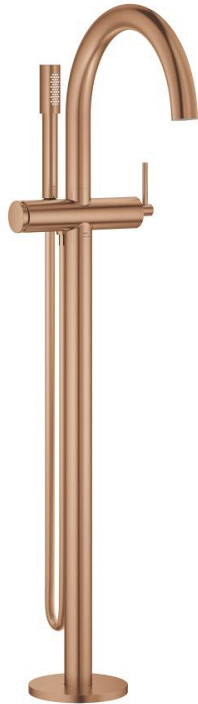

24 368 DL0 ATRIO ΜΙΚΤΗΣ ΛΟΥΤΡΟΥ ΜΕ ΉΝΑ ΜΟΧΛΌ 1/2"

ΠΕΡΙΓΡΑΦΗ ΠΡΟΪΟΝΤΟΣ

- Χρώμα: brushed warm sunset
- σετ τελικής εγκατάστασης για 45 984
- 35 mm κεραμικός μηχανισμός
- με περιοριστή θερμοκρασίας
- Φινίρισμα GROHE LongLife
- αυτόματος διανεμητής : λουτρού/ντους
- ρουξούνι με φίλτρο
- προβολή 301 mm
- ενσωματωμένη βαλβίδα αντεπιστροφής στην έξοδο του ντους 1/2"
- με στήριγμα ντους
- ντους χειρός Rainshower Aqua Stick (26 866)
- Silverflex shower hose 1250 mm
- προστασία κατά της ανάστροφης ροής
- without roughing-in set 45 984 (please order separately)
- ελάχιστη προτεινόμενη πίεση 1.0 bar

24 368 DL0 ATRIO ΜΙΚΤΗΣ ΛΟΥΤΡΟΥ ΜΕ ΉΝΑ ΜΟΧΛΌ 1/2"

ΑΝΤΑΛΛΑΚΤΙΚΑ , Νοεμβρίου 2022 – τώρα

- 1: Μηχανισμός (Αριθμός ανταλλακτικού 46374000)
- 2: Διανομέας (Αριθμός ανταλλακτικού 48405DL0)
- 3: Βαλβίδα αντεπιστροφής (Αριθμός ανταλλακτικού 08565000)
- 4: Φίλτρο ροής (Αριθμός ανταλλακτικού 13926000)
- 5: Φίλτρο ακαθαρσιών (Αριθμός ανταλλακτικού 0700200M)
- 6: Κλειδί (Αριθμός ανταλλακτικού 19332000)*