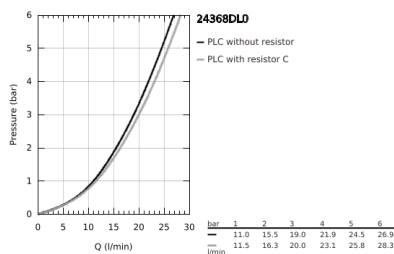

24 368 DL0 ATRIO ΜΙΚΤΗΣ ΛΟΥΤΡΟΥ ΜΕ ΉΝΑ ΜΟΧΛΌ 1/2"

ΠΕΡΙΓΡΑΦΗ ΠΡΟΪΟΝΤΟΣ

- Χρώμα: brushed warm sunset
- σετ τελικής εγκατάστασης για 45 984
- 35 mm κεραμικός μηχανισμός
- με περιοριστή θερμοκρασίας
- Φινίρισμα GROHE LongLife
- αυτόματος διανεμητής : λουτρού/ντους
- ρουξούνι με φίλτρο
- προβολή 301 mm
- ενσωματωμένη βαλβίδα αντεπιστροφής στην έξοδο του ντους 1/2"
- με στήριγμα ντους
- ντους χειρός Rainshower Aqua Stick (26 866)
- Silverflex shower hose 1250 mm
- προστασία κατά της ανάστροφης ροής
- without roughing-in set 45 984 (please order separately)
- ελάχιστη προτεινόμενη πίεση 1.0 bar