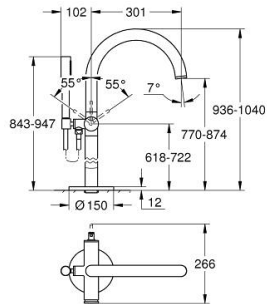

24 368 DL0 ATRIO ΜΙΚΤΗΣ ΛΟΥΤΡΟΥ ΜΕ ΉΝΑ ΜΟΧΛΌ 1/2"

ΠΕΡΙΓΡΑΦΗ ΠΡΟΪΟΝΤΟΣ

- Χρώμα: brushed warm sunset
- σετ τελικής εγκατάστασης για 45 984
- 35 mm κεραμικός μηχανισμός
- με περιοριστή θερμοκρασίας
- Φινίρισμα GROHE LongLife
- αυτόματος διανεμητής : λουτρού/ντους
- ρουξούνι με φίλτρο
- προβολή 301 mm
- ενσωματωμένη βαλβίδα αντεπιστροφής στην έξοδο του ντους 1/2"
- με στήριγμα ντους
- ντους χειρός Rainshower Aqua Stick (26 866)
- Silverflex shower hose 1250 mm
- προστασία κατά της ανάστροφης ροής
- without roughing-in set 45 984 (please order separately)
- ελάχιστη προτεινόμενη πίεση 1.0 bar

24 368 DL0 ATRIO ΜΙΚΤΗΣ ΛΟΥΤΡΟΥ ΜΕ ΉΝΑ ΜΟΧΛΌ 1/2"

ΑΝΤΑΛΛΑΚΤΙΚΑ , Νοεμβρίου 2022 – τώρα

- 1: Μηχανισμός (Αριθμός ανταλλακτικού 46374000)
- 2: Διανομέας (Αριθμός ανταλλακτικού 48405DL0)
- 3: Βαλβίδα αντεπιστροφής (Αριθμός ανταλλακτικού 08565000)
- 4: Φίλτρο ροής (Αριθμός ανταλλακτικού 13926000)
- 5: Φίλτρο ακαθαρσιών (Αριθμός ανταλλακτικού 0700200M)
- 6: Κλειδί (Αριθμός ανταλλακτικού 19332000)*