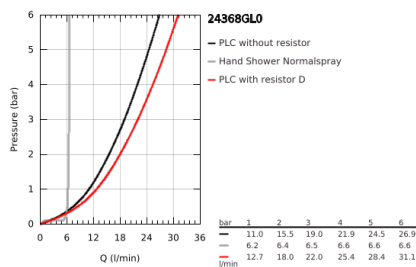

### ΠΕΡΙΓΡΑΦΗ ΠΡΟΪΟΝΤΟΣ

- Χρώμα: cool sunrise
- σετ τελικής εγκατάστασης για 45 984
- 35 mm κεραμικός μηχανισμός
- με περιοριστή θερμοκρασίας
- Φινίρισμα GROHE LongLife
- αυτόματος διανεμητής : λουτρού/ντους
- ρουξούνι με φίλτρο
- προβολή 301 mm
- ενσωματωμένη βαλβίδα αντεπιστροφής στην έξοδο του ντους 1/2"
- με στήριγμα ντους
- ντους χειρός Rainshower Aqua Stick (26 866)
- Silverflex shower hose 1250 mm
- προστασία κατά της ανάστροφης ροής
- without roughing-in set 45 984 (please order separately)
- ελάχιστη προτεινόμενη πίεση 1.0 bar