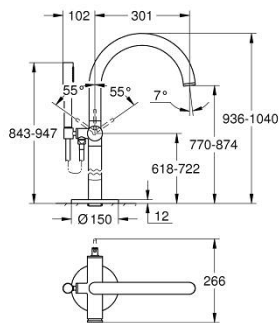

## 24 368 GL0 ATRIO ΜΙΚΤΗΣ ΛΟΥΤΡΟΥ ΜΕ ΈΝΑ ΜΟΧΛΌ 1/2"

### ΠΕΡΙΓΡΑΦΗ ΠΡΟΪΟΝΤΟΣ

- Χρώμα: cool sunrise
- σετ τελικής εγκατάστασης για 45 984
- 35 mm κεραμικός μηχανισμός
- με περιοριστή θερμοκρασίας
- Φινίρισμα GROHE LongLife
- αυτόματος διανεμητής : λουτρού/ντους
- ρουξούνι με φίλτρο
- προβολή 301 mm
- ενσωματωμένη βαλβίδα αντεπιστροφής στην έξοδο του ντους 1/2"
- με στήριγμα ντους
- ντους χειρός Rainshower Aqua Stick (26 866)
- Silverflex shower hose 1250 mm
- προστασία κατά της ανάστροφης ροής
- without roughing-in set 45 984 (please order separately)
- ελάχιστη προτεινόμενη πίεση 1.0 bar

## 24 368 GL0 ATRIO ΜΙΚΤΗΣ ΛΟΥΤΡΟΥ ΜΕ ΉΝΑ ΜΟΧΛΟ 1/2"