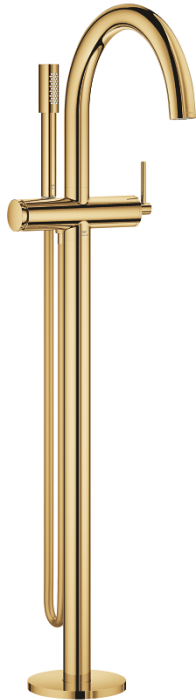

## 24 368 GL0 ATRIO ΜΙΚΤΗΣ ΛΟΥΤΡΟΥ ΜΕ ΈΝΑ ΜΟΧΛΌ 1/2"

### ΠΕΡΙΓΡΑΦΗ ΠΡΟΪΟΝΤΟΣ

- Χρώμα: cool sunrise
- σετ τελικής εγκατάστασης για 45 984
- 35 mm κεραμικός μηχανισμός
- με περιοριστή θερμοκρασίας
- Φινίρισμα GROHE LongLife
- αυτόματος διανεμητής : λουτρού/ντους
- ρουξούνι με φίλτρο
- προβολή 301 mm
- ενσωματωμένη βαλβίδα αντεπιστροφής στην έξοδο του ντους 1/2"
- με στήριγμα ντους
- ντους χειρός Rainshower Aqua Stick (26 866)
- Silverflex shower hose 1250 mm
- προστασία κατά της ανάστροφης ροής
- without roughing-in set 45 984 (please order separately)
- ελάχιστη προτεινόμενη πίεση 1.0 bar

## 24 368 GL0 ATRIO ΜΙΚΤΗΣ ΛΟΥΤΡΟΥ ΜΕ ΉΝΑ ΜΟΧΛΟ 1/2"

### ΑΝΤΑΛΛΑΚΤΙΚΑ , Οκτωβρίου 2021 – τώρα

- 1: Μηχανισμός (Αριθμός ανταλλακτικού 46374000)
- 2: Διανομέας (Αριθμός ανταλλακτικού 48405GL0)
- 3: Βαλβίδα αντεπιστροφής (Αριθμός ανταλλακτικού 08565000)
- 4: Φίλτρο ροής (Αριθμός ανταλλακτικού 13926000)
- 5: Φίλτρο ακαθαρσιών (Αριθμός ανταλλακτικού 0700200M)
- 6: Κλειδί (Αριθμός ανταλλακτικού 19332000)\*