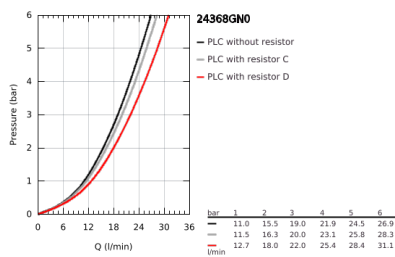

24 368 GN0 ATRIO ΜΙΚΤΗΣ ΛΟΥΤΡΟΥ ΜΕ ΈΝΑ ΜΟΧΛΌ 1/2"

ΠΕΡΙΓΡΑΦΗ ΠΡΟΪΟΝΤΟΣ

- Χρώμα: brushed cool sunrise
- σετ τελικής εγκατάστασης για 45 984
- 35 mm κεραμικός μηχανισμός
- με περιοριστή θερμοκρασίας
- Φινίρισμα GROHE LongLife
- αυτόματος διανεμητής : λουτρού/ντους
- ρουξούνι με φίλτρο
- προβολή 301 mm
- ενσωματωμένη βαλβίδα αντεπιστροφής στην έξοδο του ντους 1/2"
- με στήριγμα ντους
- ντους χειρός Rainshower Aqua Stick (26 866)
- Silverflex shower hose 1250 mm
- προστασία κατά της ανάστροφης ροής
- without roughing-in set 45 984 (please order separately)
- ελάχιστη προτεινόμενη πίεση 1.0 bar

24 368 GN0 ΑΤΡΙΟ ΜΙΚΤΗΣ ΛΟΥΤΡΟΥ ΜΕ ΈΝΑ ΜΟΧΛΌ 1/2"

ΑΝΤΑΛΛΑΚΤΙΚΑ , Νοεμβρίου 2022 – τώρα

- 1: Μηχανισμός (Αριθμός ανταλλακτικού 46374000)
- 2: Διανομέας (Αριθμός ανταλλακτικού 48405GN0)
- 3: Βαλβίδα αντεπιστροφής (Αριθμός ανταλλακτικού 08565000)
- 4: Φίλτρο ροής (Αριθμός ανταλλακτικού 13926000)
- 5: Φίλτρο ακαθαρσιών (Αριθμός ανταλλακτικού 0700200M)
- 6: Κλειδί (Αριθμός ανταλλακτικού 19332000)*