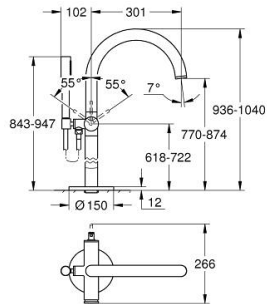

24 368 GN0 ATRIO ΜΙΚΤΗΣ ΛΟΥΤΡΟΥ ΜΕ ΈΝΑ ΜΟΧΛΌ 1/2"

ΠΕΡΙΓΡΑΦΗ ΠΡΟΪΟΝΤΟΣ

- Χρώμα: brushed cool sunrise
- σετ τελικής εγκατάστασης για 45 984
- 35 mm κεραμικός μηχανισμός
- με περιοριστή θερμοκρασίας
- Φινίρισμα GROHE LongLife
- αυτόματος διανεμητής : λουτρού/ντους
- ρουξούνι με φίλτρο
- προβολή 301 mm
- ενσωματωμένη βαλβίδα αντεπιστροφής στην έξοδο του ντους 1/2"
- με στήριγμα ντους
- ντους χειρός Rainshower Aqua Stick (26 866)
- Silverflex shower hose 1250 mm
- προστασία κατά της ανάστροφης ροής
- without roughing-in set 45 984 (please order separately)
- ελάχιστη προτεινόμενη πίεση 1.0 bar

24 368 GN0 ΑΤΡΙΟ ΜΙΚΤΗΣ ΛΟΥΤΡΟΥ ΜΕ ΈΝΑ ΜΟΧΛΌ 1/2"

ΑΝΤΑΛΛΑΚΤΙΚΑ , Νοεμβρίου 2022 – τώρα

- 1: Μηχανισμός (Αριθμός ανταλλακτικού 46374000)
- 2: Διανομέας (Αριθμός ανταλλακτικού 48405GN0)
- 3: Βαλβίδα αντεπιστροφής (Αριθμός ανταλλακτικού 08565000)
- 4: Φίλτρο ροής (Αριθμός ανταλλακτικού 13926000)
- 5: Φίλτρο ακαθαρσιών (Αριθμός ανταλλακτικού 0700200M)
- 6: Κλειδί (Αριθμός ανταλλακτικού 19332000)*