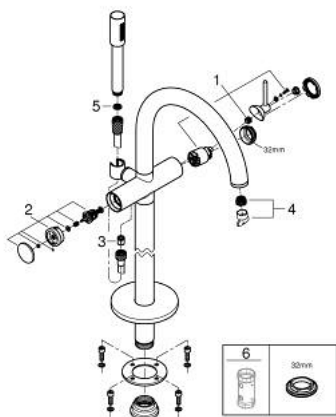

24 368 GN0 ATRIO ΜΙΚΤΗΣ ΛΟΥΤΡΟΥ ΜΕ ΈΝΑ ΜΟΧΛΌ 1/2"

ΠΕΡΙΓΡΑΦΗ ΠΡΟΪΟΝΤΟΣ

- Χρώμα: brushed cool sunrise
- σετ τελικής εγκατάστασης για 45 984
- 35 mm κεραμικός μηχανισμός
- με περιοριστή θερμοκρασίας
- Φινίρισμα GROHE LongLife
- αυτόματος διανεμητής : λουτρού/ντους
- ρουξούνι με φίλτρο
- προβολή 301 mm
- ενσωματωμένη βαλβίδα αντεπιστροφής στην έξοδο του ντους 1/2"
- με στήριγμα ντους
- ντους χειρός Rainshower Aqua Stick (26 866)
- Silverflex shower hose 1250 mm
- προστασία κατά της ανάστροφης ροής
- without roughing-in set 45 984 (please order separately)
- ελάχιστη προτεινόμενη πίεση 1.0 bar

24 368 GN0 ΑΤΡΙΟ ΜΙΚΤΗΣ ΛΟΥΤΡΟΥ ΜΕ ΈΝΑ ΜΟΧΛΌ 1/2"

ΑΝΤΑΛΛΑΚΤΙΚΑ , Νοεμβρίου 2022 – τώρα

- 1: Μηχανισμός (Αριθμός ανταλλακτικού 46374000)
- 2: Διανομέας (Αριθμός ανταλλακτικού 48405GN0)
- 3: Βαλβίδα αντεπιστροφής (Αριθμός ανταλλακτικού 08565000)
- 4: Φίλτρο ροής (Αριθμός ανταλλακτικού 13926000)
- 5: Φίλτρο ακαθαρσιών (Αριθμός ανταλλακτικού 0700200M)
- 6: Κλειδί (Αριθμός ανταλλακτικού 19332000)*