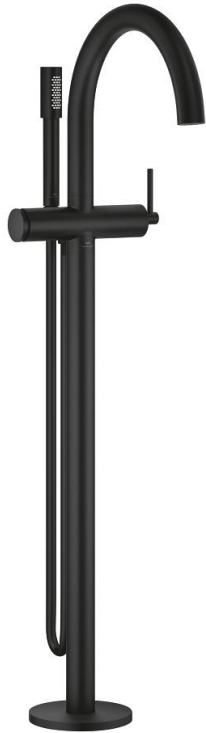

24 368 KF0 ATRIO ΜΙΚΤΗΣ ΛΟΥΤΡΟΥ ΜΕ ΉΝΑ ΜΟΧΛΌ 1/2"

ΠΕΡΙΓΡΑΦΗ ΠΡΟΪΟΝΤΟΣ

- Χρώμα: phantom black
- σετ τελικής εγκατάστασης για 45 984
- 35 mm κεραμικός μηχανισμός
- με περιοριστή θερμοκρασίας
- αυτόματος διανεμητής : λουτρού/ντους
- ρουξόυνη με φίλτρο
- προβολή 301 mm
- ενσωματωμένη βαλβίδα αντεπιστροφής στην έξοδο του ντους 1/2"
- με στήριγμα ντους
- ντους χειρός Rainshower Aqua Stick (26 866)
- Silverflex shower hose 1250 mm
- προστασία κατά της ανάστροφης ροής
- without roughing-in set 45 984 (please order separately)

24 368 KF0 ATRIO ΜΙΚΤΗΣ ΛΟΥΤΡΟΥ ΜΕ ΉΝΑ ΜΟΧΛΌ 1/2"

ΑΝΤΑΛΛΑΚΤΙΚΑ , Ιανουαρίου 2024 – τώρα

- 1: Μηχανισμός (Αριθμός ανταλλακτικού 46374000)
- 2: Διανομέας (Αριθμός ανταλλακτικού 48405KF0)
- 3: Βαλβίδα αντεπιστροφής (Αριθμός ανταλλακτικού 08565000)
- 4: Φίλτρο ροής (Αριθμός ανταλλακτικού 13926000)
- 5: Φίλτρο ακαθαρσιών (Αριθμός ανταλλακτικού 0700200M)
- 6: Κλειδί (Αριθμός ανταλλακτικού 19332000)*