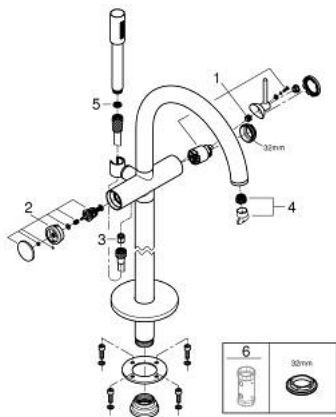

24 368 KF0 ATRIO ΜΙΚΤΗΣ ΛΟΥΤΡΟΥ ΜΕ ΉΝΑ ΜΟΧΛΌ 1/2"

ΠΕΡΙΓΡΑΦΗ ΠΡΟΪΟΝΤΟΣ

- Χρώμα: phantom black
- σετ τελικής εγκατάστασης για 45 984
- 35 mm κεραμικός μηχανισμός
- με περιοριστή θερμοκρασίας
- αυτόματος διανεμητής : λουτρού/ντους
- ρουξόυνη με φίλτρο
- προβολή 301 mm
- ενσωματωμένη βαλβίδα αντεπιστροφής στην έξοδο του ντους 1/2"
- με στήριγμα ντους
- ντους χειρός Rainshower Aqua Stick (26 866)
- Silverflex shower hose 1250 mm
- προστασία κατά της ανάστροφης ροής
- without roughing-in set 45 984 (please order separately)

24 368 KF0 ATRIO ΜΙΚΤΗΣ ΛΟΥΤΡΟΥ ΜΕ ΉΝΑ ΜΟΧΛΌ 1/2"

ΑΝΤΑΛΛΑΚΤΙΚΑ , Ιανουαρίου 2024 – τώρα

- 1: Μηχανισμός (Αριθμός ανταλλακτικού 46374000)
- 2: Διανομέας (Αριθμός ανταλλακτικού 48405KF0)
- 3: Βαλβίδα αντεπιστροφής (Αριθμός ανταλλακτικού 08565000)
- 4: Φίλτρο ροής (Αριθμός ανταλλακτικού 13926000)
- 5: Φίλτρο ακαθαρσιών (Αριθμός ανταλλακτικού 0700200M)
- 6: Κλειδί (Αριθμός ανταλλακτικού 19332000)*