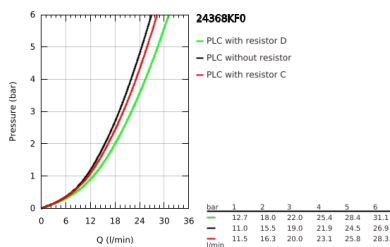

24 368 KF0 ATRIO ΜΙΚΤΗΣ ΛΟΥΤΡΟΥ ΜΕ ΉΝΑ ΜΟΧΛΌ 1/2"

ΠΕΡΙΓΡΑΦΗ ΠΡΟΪΟΝΤΟΣ

- Χρώμα: phantom black
- σετ τελικής εγκατάστασης για 45 984
- 35 mm κεραμικός μηχανισμός
- με περιοριστή θερμοκρασίας
- αυτόματος διανεμητής : λουτρού/ντους
- ρουξόυνη με φίλτρο
- προβολή 301 mm
- ενσωματωμένη βαλβίδα αντεπιστροφής στην έξοδο του ντους 1/2"
- με στήριγμα ντους
- ντους χειρός Rainshower Aqua Stick (26 866)
- Silverflex shower hose 1250 mm
- προστασία κατά της ανάστροφης ροής
- without roughing-in set 45 984 (please order separately)