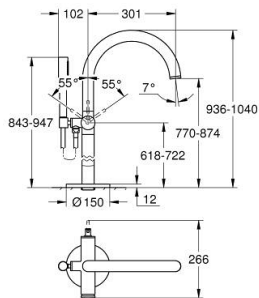

24 368 KF0 ATRIO ΜΙΚΤΗΣ ΛΟΥΤΡΟΥ ΜΕ ΉΝΑ ΜΟΧΛΌ 1/2"

ΠΕΡΙΓΡΑΦΗ ΠΡΟΪΟΝΤΟΣ

- Χρώμα: phantom black
- σετ τελικής εγκατάστασης για 45 984
- 35 mm κεραμικός μηχανισμός
- με περιοριστή θερμοκρασίας
- αυτόματος διανεμητής : λουτρού/ντους
- ρουξόυνη με φίλτρο
- προβολή 301 mm
- ενσωματωμένη βαλβίδα αντεπιστροφής στην έξοδο του ντους 1/2"
- με στήριγμα ντους
- ντους χειρός Rainshower Aqua Stick (26 866)
- Silverflex shower hose 1250 mm
- προστασία κατά της ανάστροφης ροής
- without roughing-in set 45 984 (please order separately)

24 368 KF0 ATRIO ΜΙΚΤΗΣ ΛΟΥΤΡΟΥ ΜΕ ΉΝΑ ΜΟΧΛΌ 1/2"

ΑΝΤΑΛΛΑΚΤΙΚΑ , Ιανουαρίου 2024 – τώρα

- 1: Μηχανισμός (Αριθμός ανταλλακτικού 46374000)
- 2: Διανομέας (Αριθμός ανταλλακτικού 48405KF0)
- 3: Βαλβίδα αντεπιστροφής (Αριθμός ανταλλακτικού 08565000)
- 4: Φίλτρο ροής (Αριθμός ανταλλακτικού 13926000)
- 5: Φίλτρο ακαθαρσιών (Αριθμός ανταλλακτικού 0700200M)
- 6: Κλειδί (Αριθμός ανταλλακτικού 19332000)*