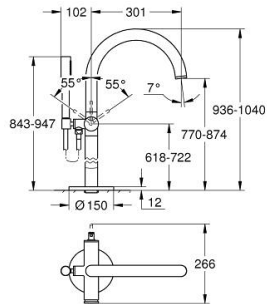

## 24 368 MG0 ATRIO ΜΙΚΤΗΣ ΛΟΥΤΡΟΥ ΜΕ ΈΝΑ ΜΟΧΛΌ 1/2"

### ΠΕΡΙΓΡΑΦΗ ΠΡΟΪΟΝΤΟΣ

- Χρώμα: satin graphite
- σετ τελικής εγκατάστασης για 45 984
- 35 mm κεραμικός μηχανισμός
- με περιοριστή θερμοκρασίας
- Φινίρισμα GROHE LongLife
- αυτόματος διανεμητής : λουτρού/ντους
- ρουξούνι με φίλτρο
- προβολή 301 mm
- ενσωματωμένη βαλβίδα αντεπιστροφής στην έξοδο του ντους 1/2"
- με στήριγμα ντους
- ντους χειρός Rainshower Aqua Stick (26 866)
- Silverflex shower hose 1250 mm
- προστασία κατά της ανάστροφης ροής
- without roughing-in set 45 984 (please order separately)
- ελάχιστη προτεινόμενη πίεση 1.0 bar

## 24 368 MG0 ATRIO ΜΙΚΤΗΣ ΛΟΥΤΡΟΥ ΜΕ ΉΝΑ ΜΟΧΛΌ 1/2"

**ΑΝΤΑΛΛΑΚΤΙΚΑ** , Οκτωβρίου 2022 – τώρα

- 1: Μηχανισμός (Αριθμός ανταλλακτικού 46374000)
- 2: Διανομέας (Αριθμός ανταλλακτικού 48405MG0)
- 3: Βαλβίδα αντεπιστροφής (Αριθμός ανταλλακτικού 08565000)
- 4: Φίλτρο ροής (Αριθμός ανταλλακτικού 13926000)
- 5: Φίλτρο ακαθαρσιών (Αριθμός ανταλλακτικού 0700200M)
- 6: Κλειδί (Αριθμός ανταλλακτικού 19332000)\*