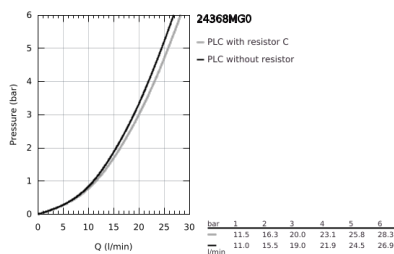

### ΠΕΡΙΓΡΑΦΗ ΠΡΟΪΟΝΤΟΣ

- Χρώμα: satin graphite
- σετ τελικής εγκατάστασης για 45 984
- 35 mm κεραμικός μηχανισμός
- με περιοριστή θερμοκρασίας
- Φινίρισμα GROHE LongLife
- αυτόματος διανεμητής : λουτρού/ντους
- ρουξούνι με φίλτρο
- προβολή 301 mm
- ενσωματωμένη βαλβίδα αντεπιστροφής στην έξοδο του ντους 1/2"
- με στήριγμα ντους
- ντους χειρός Rainshower Aqua Stick (26 866)
- Silverflex shower hose 1250 mm
- προστασία κατά της ανάστροφης ροής
- without roughing-in set 45 984 (please order separately)
- ελάχιστη προτεινόμενη πίεση 1.0 bar