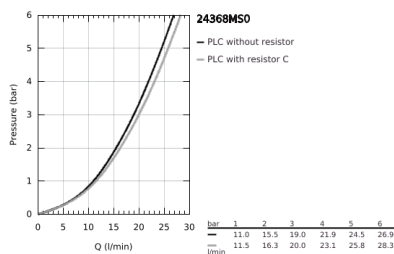

24 368 MS0 ΑΤΡΙΟ ΜΙΚΤΗΣ ΛΟΥΤΡΟΥ ΜΕ ΞΕΝΑ ΜΟΧΛΌ 1/2"

ΠΕΡΙΓΡΑΦΗ ΠΡΟΪΟΝΤΟΣ

- Χρώμα: satin steel
- σετ τελικής εγκατάστασης για 45 984
- 35 mm κεραμικός μηχανισμός
- με περιοριστή θερμοκρασίας
- Φινίρισμα GROHE LongLife
- αυτόματος διανεμητής : λουτρού/ντους
- ρουξούνι με φίλτρο
- προβολή 301 mm
- ενσωματωμένη βαλβίδα αντεπιστροφής στην έξοδο του ντους 1/2"
- με στήριγμα ντους
- ντους χειρός Rainshower Aqua Stick (26 866)
- Silverflex shower hose 1250 mm
- προστασία κατά της ανάστροφης ροής
- without roughing-in set 45 984 (please order separately)
- ελάχιστη προτεινόμενη πίεση 1.0 bar

24 368 MS0 ΑΤΡΙΟ ΜΙΚΤΗΣ ΛΟΥΤΡΟΥ ΜΕ ΈΝΑ ΜΟΧΛΙΟ 1/2"

ΑΝΤΑΛΛΑΚΤΙΚΑ , Οκτωβρίου 2022 – τώρα

- 1: Μηχανισμός (Αριθμός ανταλλακτικού 46374000)
- 2: Διανομέας (Αριθμός ανταλλακτικού 48405MS0)
- 3: Βαλβίδα αντεπιστροφής (Αριθμός ανταλλακτικού 08565000)
- 4: Φίλτρο ροής (Αριθμός ανταλλακτικού 13926000)
- 5: Φίλτρο ακαθαρσιών (Αριθμός ανταλλακτικού 0700200M)
- 6: Κλειδί (Αριθμός ανταλλακτικού 19332000)*