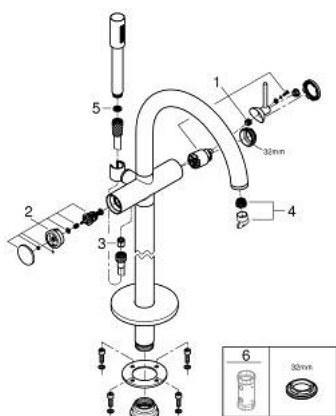

24 368 MS0 ΑΤΡΙΟ ΜΙΚΤΗΣ ΛΟΥΤΡΟΥ ΜΕ ΞΕΝΑ ΜΟΧΛΌ 1/2"

ΠΕΡΙΓΡΑΦΗ ΠΡΟΪΟΝΤΟΣ

- Χρώμα: satin steel
- σετ τελικής εγκατάστασης για 45 984
- 35 mm κεραμικός μηχανισμός
- με περιοριστή θερμοκρασίας
- Φινίρισμα GROHE LongLife
- αυτόματος διανεμητής : λουτρού/ντους
- ρουξούνι με φίλτρο
- προβολή 301 mm
- ενσωματωμένη βαλβίδα αντεπιστροφής στην έξοδο του ντους 1/2"
- με στήριγμα ντους
- ντους χειρός Rainshower Aqua Stick (26 866)
- Silverflex shower hose 1250 mm
- προστασία κατά της ανάστροφης ροής
- without roughing-in set 45 984 (please order separately)
- ελάχιστη προτεινόμενη πίεση 1.0 bar

24 368 MS0 ΑΤΡΙΟ ΜΙΚΤΗΣ ΛΟΥΤΡΟΥ ΜΕ ΈΝΑ ΜΟΧΛΙΟ 1/2"

ΑΝΤΑΛΛΑΚΤΙΚΑ , Οκτωβρίου 2022 – τώρα

- 1: Μηχανισμός (Αριθμός ανταλλακτικού 46374000)
- 2: Διανομέας (Αριθμός ανταλλακτικού 48405MS0)
- 3: Βαλβίδα αντεπιστροφής (Αριθμός ανταλλακτικού 08565000)
- 4: Φίλτρο ροής (Αριθμός ανταλλακτικού 13926000)
- 5: Φίλτρο ακαθαρσιών (Αριθμός ανταλλακτικού 0700200M)
- 6: Κλειδί (Αριθμός ανταλλακτικού 19332000)*