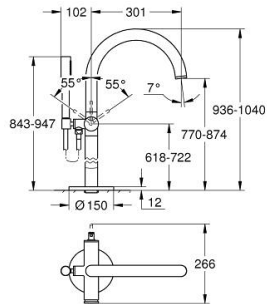

24 368 MS0 ΑΤΡΙΟ ΜΙΚΤΗΣ ΛΟΥΤΡΟΥ ΜΕ ΞΕΝΑ ΜΟΧΛΌ 1/2"

ΠΕΡΙΓΡΑΦΗ ΠΡΟΪΟΝΤΟΣ

- Χρώμα: satin steel
- σετ τελικής εγκατάστασης για 45 984
- 35 mm κεραμικός μηχανισμός
- με περιοριστή θερμοκρασίας
- Φινίρισμα GROHE LongLife
- αυτόματος διανεμητής : λουτρού/ντους
- ρουξούνι με φίλτρο
- προβολή 301 mm
- ενσωματωμένη βαλβίδα αντεπιστροφής στην έξοδο του ντους 1/2"
- με στήριγμα ντους
- ντους χειρός Rainshower Aqua Stick (26 866)
- Silverflex shower hose 1250 mm
- προστασία κατά της ανάστροφης ροής
- without roughing-in set 45 984 (please order separately)
- ελάχιστη προτεινόμενη πίεση 1.0 bar

24 368 MS0 ΑΤΡΙΟ ΜΙΚΤΗΣ ΛΟΥΤΡΟΥ ΜΕ ΈΝΑ ΜΟΧΛΙΟ 1/2"

ΑΝΤΑΛΛΑΚΤΙΚΑ , Οκτωβρίου 2022 – τώρα

- 1: Μηχανισμός (Αριθμός ανταλλακτικού 46374000)
- 2: Διανομέας (Αριθμός ανταλλακτικού 48405MS0)
- 3: Βαλβίδα αντεπιστροφής (Αριθμός ανταλλακτικού 08565000)
- 4: Φίλτρο ροής (Αριθμός ανταλλακτικού 13926000)
- 5: Φίλτρο ακαθαρσιών (Αριθμός ανταλλακτικού 0700200M)
- 6: Κλειδί (Αριθμός ανταλλακτικού 19332000)*