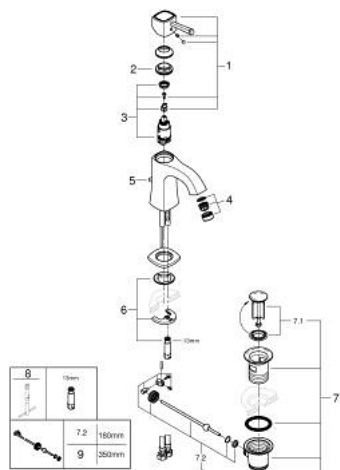

24 369 000 GRANDERA ΜΙΚΤΗΣ ΝΙΠΤΗΡΑ 1/2" Μ-ΜΕΓΕΘΟΣ

ΠΕΡΙΓΡΑΦΗ ΠΡΟΪΟΝΤΟΣ

- Χρώμα: chrome
- τοποθέτηση μιας οπής
- GROHE SilkMove με κεραμικό μηχανισμό 28 mm
- περιοριστής θερμοκρασίας
- Φινίρισμα GROHE LongLife
- GROHE EcoJoy - Less water, perfect flow
- μέγιστη παροχή (στα 3 bar): 5 λίτρα/λεπτό
- GROHE FastFixation installation system
- GROHE AquaGuide φίλτρο
- σετ αυτόματης βαλβίδας 1 1/4"
- εύκαμπτοι σωλήνες σύνδεσης

24 369 000 GRANDERA ΜΙΚΤΗΣ ΝΙΠΤΗΡΑ 1/2" Μ-ΜΕΓΕΘΟΣ

ΑΝΤΑΛΛΑΚΤΙΚΑ , Οκτωβρίου 2021 – τώρα

- 1: lever (Αριθμός ανταλλακτικού 42645000)
- 2: Δακτύλιος στερέωσης (Αριθμός ανταλλακτικού 46715000)
- 3: Μηχανισμός (Αριθμός ανταλλακτικού 46580000)
- 4: Μειωτήρας ροής (Αριθμός ανταλλακτικού 46837000)
- 5: Pop-up rod (Αριθμός ανταλλακτικού 46787000)
- 6: Σετ στήριξης (Αριθμός ανταλλακτικού 46671000)
- 7: Βαλβίδα 1 1/4" (Αριθμός ανταλλακτικού 28910000)
- 7.1: Πώμα αυτόματης βαλβίδας (Αριθμός ανταλλακτικού 07182000)
- 7.2: Σετ οριζόντιας βέργας (Αριθμός ανταλλακτικού 07052000)
- 8: κλειδί συναρμολόγησης (Αριθμός ανταλλακτικού 19017000)*
- 9: Eccentric rod (Αριθμός ανταλλακτικού 07341000)*