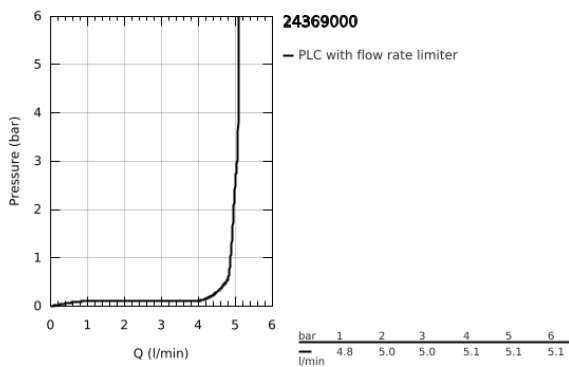

24 369 000 GRANDERA ΜΙΚΤΗΣ ΝΙΠΤΗΡΑ 1/2" Μ-ΜΕΓΕΘΟΣ

ΠΕΡΙΓΡΑΦΗ ΠΡΟΪΟΝΤΟΣ

- Χρώμα: chrome
- τοποθέτηση μιας οπής
- GROHE SilkMove με κεραμικό μηχανισμό 28 mm
- περιοριστής θερμοκρασίας
- Φινίρισμα GROHE LongLife
- GROHE EcoJoy - Less water, perfect flow
- μέγιστη παροχή (στα 3 bar): 5 λίτρα/λεπτό
- GROHE FastFixation installation system
- GROHE AquaGuide φίλτρο
- σετ αυτόματης βαλβίδας 1 1/4"
- εύκαμπτοι σωλήνες σύνδεσης

24 369 000 GRANDERA ΜΙΚΤΗΣ ΝΙΠΤΗΡΑ 1/2" Μ-ΜΕΓΕΘΟΣ

ΑΝΤΑΛΛΑΚΤΙΚΑ , Οκτωβρίου 2021 – τώρα

- 1: lever (Αριθμός ανταλλακτικού 42645000)
- 2: Δακτύλιος στερέωσης (Αριθμός ανταλλακτικού 46715000)
- 3: Μηχανισμός (Αριθμός ανταλλακτικού 46580000)
- 4: Μειωτήρας ροής (Αριθμός ανταλλακτικού 46837000)
- 5: Pop-up rod (Αριθμός ανταλλακτικού 46787000)
- 6: Σετ στήριξης (Αριθμός ανταλλακτικού 46671000)
- 7: Βαλβίδα 1 1/4" (Αριθμός ανταλλακτικού 28910000)
- 7.1: Πώμα αυτόματης βαλβίδας (Αριθμός ανταλλακτικού 07182000)
- 7.2: Σετ οριζόντιας βέργας (Αριθμός ανταλλακτικού 07052000)
- 8: κλειδί συναρμολόγησης (Αριθμός ανταλλακτικού 19017000)*
- 9: Eccentric rod (Αριθμός ανταλλακτικού 07341000)*