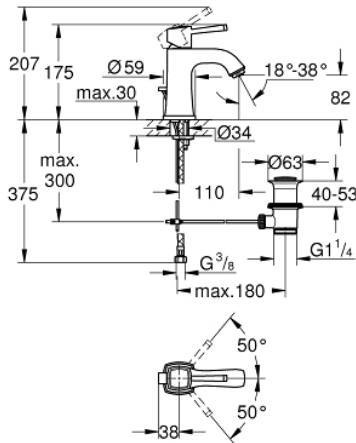

24 369 000 GRANDERA ΜΙΚΤΗΣ ΝΙΠΤΗΡΑ 1/2" Μ-ΜΕΓΕΘΟΣ

ΠΕΡΙΓΡΑΦΗ ΠΡΟΪΟΝΤΟΣ

- Χρώμα: chrome
- τοποθέτηση μιας οπής
- GROHE SilkMove με κεραμικό μηχανισμό 28 mm
- περιοριστής θερμοκρασίας
- Φινίρισμα GROHE LongLife
- GROHE EcoJoy - Less water, perfect flow
- μέγιστη παροχή (στα 3 bar): 5 λίτρα/λεπτό
- GROHE FastFixation installation system
- GROHE AquaGuide φίλτρο
- σετ αυτόματης βαλβίδας 1 1/4"
- εύκαμπτοι σωλήνες σύνδεσης

24 369 000 GRANDERA ΜΙΚΤΗΣ ΝΙΠΤΗΡΑ 1/2" Μ-ΜΕΓΕΘΟΣ

ΑΝΤΑΛΛΑΚΤΙΚΑ , Οκτωβρίου 2021 – τώρα

- 1: lever (Αριθμός ανταλλακτικού 42645000)
- 2: Δακτύλιος στερέωσης (Αριθμός ανταλλακτικού 46715000)
- 3: Μηχανισμός (Αριθμός ανταλλακτικού 46580000)
- 4: Μειωτήρας ροής (Αριθμός ανταλλακτικού 46837000)
- 5: Pop-up rod (Αριθμός ανταλλακτικού 46787000)
- 6: Σετ στήριξης (Αριθμός ανταλλακτικού 46671000)
- 7: Βαλβίδα 1 1/4" (Αριθμός ανταλλακτικού 28910000)
- 7.1: Πώμα αυτόματης βαλβίδας (Αριθμός ανταλλακτικού 07182000)
- 7.2: Σετ οριζόντιας βέργας (Αριθμός ανταλλακτικού 07052000)
- 8: κλειδί συναρμολόγησης (Αριθμός ανταλλακτικού 19017000)*
- 9: Eccentric rod (Αριθμός ανταλλακτικού 07341000)*