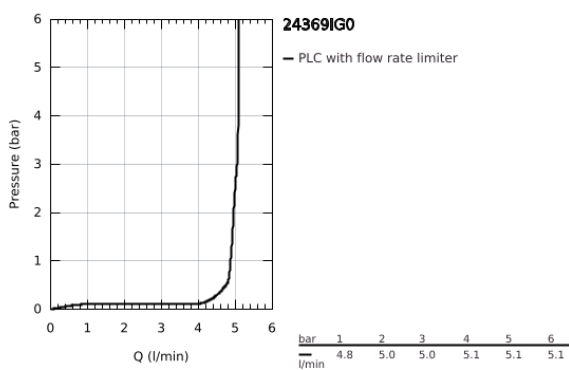

24 369 IG0 GRANDERA ΜΙΚΤΗΣ ΝΙΠΤΗΡΑ 1/2" Μ-ΜΕΓΕΘΟΣ

ΠΕΡΙΓΡΑΦΗ ΠΡΟΪΟΝΤΟΣ

- Χρώμα: chrome/gold
- τοποθέτηση μιας οπής
- GROHE SilkMove με κεραμικό μηχανισμό 28 mm
- περιοριστής θερμοκρασίας
- Φινίρισμα GROHE LongLife
- GROHE EcoJoy - Less water, perfect flow
- μέγιστη παροχή (στα 3 bar): 5 λίτρα/λεπτό
- GROHE FastFixation installation system
- GROHE AquaGuide φίλτρο
- σετ αυτόματης βαλβίδας 1 1/4"
- εύκαμπτοι σωλήνες σύνδεσης

24 369 IG0 GRANDERA ΜΙΚΤΗΣ ΝΙΠΤΗΡΑ 1/2" Μ-ΜΕΓΕΘΟΣ

ΑΝΤΑΛΛΑΚΤΙΚΑ , Οκτωβρίου 2021 – τώρα

- 1: lever (Αριθμός ανταλλακτικού 42645IG0)
- 2: Δακτύλιος στερέωσης (Αριθμός ανταλλακτικού 46715000)
- 3: Μηχανισμός (Αριθμός ανταλλακτικού 46580000)
- 4: Μειωτήρας ροής (Αριθμός ανταλλακτικού 46837G00)
- 5: Pop-up rod (Αριθμός ανταλλακτικού 46787000)
- 6: Σετ στήριξης (Αριθμός ανταλλακτικού 46671000)
- 7: Βαλβίδα 1 1/4" (Αριθμός ανταλλακτικού 28910IG0)
- 7.1: Πώμα αυτόματης βαλβίδας (Αριθμός ανταλλακτικού 07182G00)
- 7.2: Σετ οριζόντιας βέργας (Αριθμός ανταλλακτικού 07052000)
- 8: κλειδί συναρμολόγησης (Αριθμός ανταλλακτικού 19017000)*
- 9: Eccentric rod (Αριθμός ανταλλακτικού 07341000)*