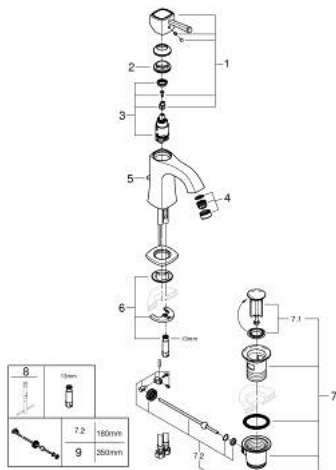

24 369 IG0 GRANDERA ΜΙΚΤΗΣ ΝΙΠΤΗΡΑ 1/2" Μ-ΜΕΓΕΘΟΣ

ΠΕΡΙΓΡΑΦΗ ΠΡΟΪΟΝΤΟΣ

- Χρώμα: chrome/gold
- τοποθέτηση μιας οπής
- GROHE SilkMove με κεραμικό μηχανισμό 28 mm
- περιοριστής θερμοκρασίας
- Φινίρισμα GROHE LongLife
- GROHE EcoJoy - Less water, perfect flow
- μέγιστη παροχή (στα 3 bar): 5 λίτρα/λεπτό
- GROHE FastFixation installation system
- GROHE AquaGuide φίλτρο
- σετ αυτόματης βαλβίδας 1 1/4"
- εύκαμπτοι σωλήνες σύνδεσης

24 369 IG0 GRANDERA ΜΙΚΤΗΣ ΝΙΠΤΗΡΑ 1/2" Μ-ΜΕΓΕΘΟΣ

ΑΝΤΑΛΛΑΚΤΙΚΑ , Οκτωβρίου 2021 – τώρα

- 1: lever (Αριθμός ανταλλακτικού 42645IG0)
- 2: Δακτύλιος στερέωσης (Αριθμός ανταλλακτικού 46715000)
- 3: Μηχανισμός (Αριθμός ανταλλακτικού 46580000)
- 4: Μειωτήρας ροής (Αριθμός ανταλλακτικού 46837G00)
- 5: Pop-up rod (Αριθμός ανταλλακτικού 46787000)
- 6: Σετ στήριξης (Αριθμός ανταλλακτικού 46671000)
- 7: Βαλβίδα 1 1/4" (Αριθμός ανταλλακτικού 28910IG0)
- 7.1: Πώμα αυτόματης βαλβίδας (Αριθμός ανταλλακτικού 07182G00)
- 7.2: Σετ οριζόντιας βέργας (Αριθμός ανταλλακτικού 07052000)
- 8: κλειδί συναρμολόγησης (Αριθμός ανταλλακτικού 19017000)*
- 9: Eccentric rod (Αριθμός ανταλλακτικού 07341000)*