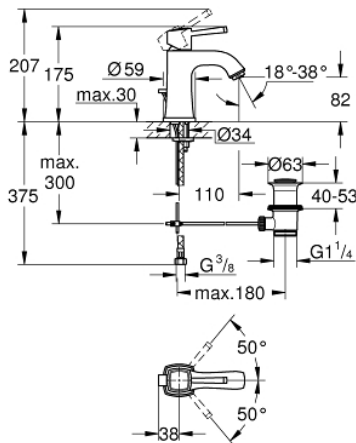

24 369 IG0 GRANDERA ΜΙΚΤΗΣ ΝΙΠΤΗΡΑ 1/2" Μ-ΜΕΓΕΘΟΣ

ΠΕΡΙΓΡΑΦΗ ΠΡΟΪΟΝΤΟΣ

- Χρώμα: chrome/gold
- τοποθέτηση μιας οπής
- GROHE SilkMove με κεραμικό μηχανισμό 28 mm
- περιοριστής θερμοκρασίας
- Φινίρισμα GROHE LongLife
- GROHE EcoJoy - Less water, perfect flow
- μέγιστη παροχή (στα 3 bar): 5 λίτρα/λεπτό
- GROHE FastFixation installation system
- GROHE AquaGuide φίλτρο
- σετ αυτόματης βαλβίδας 1 1/4"
- εύκαμπτοι σωλήνες σύνδεσης

24 369 IG0 GRANDERA ΜΙΚΤΗΣ ΝΙΠΤΗΡΑ 1/2" Μ-ΜΕΓΕΘΟΣ

ΑΝΤΑΛΛΑΚΤΙΚΑ , Οκτωβρίου 2021 – τώρα

- 1: lever (Αριθμός ανταλλακτικού 42645IG0)
- 2: Δακτύλιος στερέωσης (Αριθμός ανταλλακτικού 46715000)
- 3: Μηχανισμός (Αριθμός ανταλλακτικού 46580000)
- 4: Μειωτήρας ροής (Αριθμός ανταλλακτικού 46837G00)
- 5: Pop-up rod (Αριθμός ανταλλακτικού 46787000)
- 6: Σετ στήριξης (Αριθμός ανταλλακτικού 46671000)
- 7: Βαλβίδα 1 1/4" (Αριθμός ανταλλακτικού 28910IG0)
- 7.1: Πώμα αυτόματης βαλβίδας (Αριθμός ανταλλακτικού 07182G00)
- 7.2: Σετ οριζόντιας βέργας (Αριθμός ανταλλακτικού 07052000)
- 8: κλειδί συναρμολόγησης (Αριθμός ανταλλακτικού 19017000)*
- 9: Eccentric rod (Αριθμός ανταλλακτικού 07341000)*