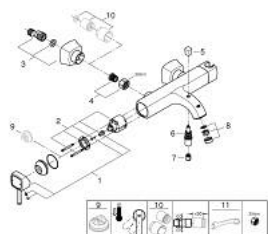

24 374 000 GRANDERA ΜΙΚΤΗΣ ΛΟΥΤΡΟΥ ΜΕ ΈΝΑ ΜΟΧΛΙΟ 1/2"

ΠΕΡΙΓΡΑΦΗ ΠΡΟΪΟΝΤΟΣ

- Χρώμα: chrome
- επίτοιχη
- 46 mm κεραμικός μηχανισμός
- Φινίρισμα GROHE LongLife
- ρυθμιζόμενος περιοριστής ρυθμός ροής
- integrated hand shower holder
- αυτόματος διανεμητής : λουτρού/ντους
- φίλτρο
- ενσωματωμένη βαλβίδα αντεπιστροφής στην έξοδο του ντους 1/2"
- καλυμμένες ενώσεις σχήματος S
- προστασία κατά της ανάστροφης ροής

24 374 000 GRANDERA ΜΙΚΤΗΣ ΛΟΥΤΡΟΥ ΜΕ ΈΝΑ ΜΟΧΛΙΟ 1/2"

ΑΝΤΑΛΛΑΚΤΙΚΑ , Οκτωβρίου 2021 – τώρα

- 1: Λαβή (Αριθμός ανταλλακτικού 46833000)
- 2: Μηχανισμός (Αριθμός ανταλλακτικού 46048000)
- 3: S-union, exposed (Αριθμός ανταλλακτικού 46861000)
- 4: Ρακόρ-Εδρα 1/2" (Αριθμός ανταλλακτικού 45044000)
- 5: Κουμπί διανομέα (Αριθμός ανταλλακτικού 48217000)
- 6: Διανομέας (Αριθμός ανταλλακτικού 65655000)
- 7: Βαλβίδα αντεπιστροφής (Αριθμός ανταλλακτικού 08565000)
- 8: Φίλτρο ροής (Αριθμός ανταλλακτικού 13952000)
- 9: Περιοριστής θερμοκρασίας (Αριθμός ανταλλακτικού 46375000)*
- 10: Σετ προέκτασης 1/2", 30mm (Αριθμός ανταλλακτικού 46238000)*
- 11: Special spanner (Αριθμός ανταλλακτικού 19377000)*