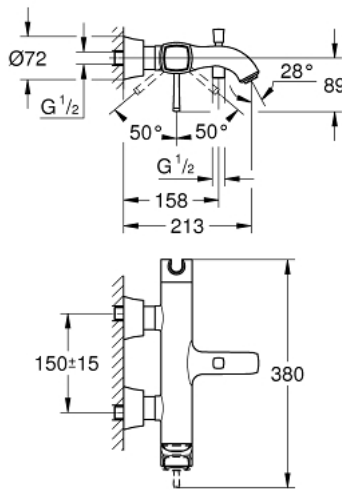

24 374 000 GRANDERA ΜΙΚΤΗΣ ΛΟΥΤΡΟΥ ΜΕ ΈΝΑ ΜΟΧΛΙΟ 1/2"

ΠΕΡΙΓΡΑΦΗ ΠΡΟΪΟΝΤΟΣ

- Χρώμα: chrome
- επίτοιχη
- 46 mm κεραμικός μηχανισμός
- Φινίρισμα GROHE LongLife
- ρυθμιζόμενος περιοριστής ρυθμός ροής
- integrated hand shower holder
- αυτόματος διανεμητής : λουτρού/ντους
- φίλτρο
- ενσωματωμένη βαλβίδα αντεπιστροφής στην έξοδο του ντους 1/2"
- καλυμμένες ενώσεις σχήματος S
- προστασία κατά της ανάστροφης ροής

24 374 000 GRANDERA ΜΙΚΤΗΣ ΛΟΥΤΡΟΥ ΜΕ ΈΝΑ ΜΟΧΛΙΟ 1/2"

ΑΝΤΑΛΛΑΚΤΙΚΑ , Οκτωβρίου 2021 – τώρα

- 1: Λαβή (Αριθμός ανταλλακτικού 46833000)
- 2: Μηχανισμός (Αριθμός ανταλλακτικού 46048000)
- 3: S-union, exposed (Αριθμός ανταλλακτικού 46861000)
- 4: Ρακόρ-Εδρα 1/2" (Αριθμός ανταλλακτικού 45044000)
- 5: Κουμπί διανομέα (Αριθμός ανταλλακτικού 48217000)
- 6: Διανομέας (Αριθμός ανταλλακτικού 65655000)
- 7: Βαλβίδα αντεπιστροφής (Αριθμός ανταλλακτικού 08565000)
- 8: Φίλτρο ροής (Αριθμός ανταλλακτικού 13952000)
- 9: Περιοριστής θερμοκρασίας (Αριθμός ανταλλακτικού 46375000)*
- 10: Σετ προέκτασης 1/2", 30mm (Αριθμός ανταλλακτικού 46238000)*
- 11: Special spanner (Αριθμός ανταλλακτικού 19377000)*