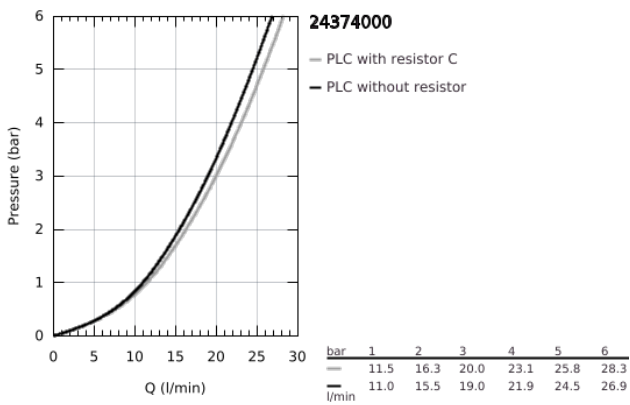

24 374 000 GRANDERA ΜΙΚΤΗΣ ΛΟΥΤΡΟΥ ΜΕ ΈΝΑ ΜΟΧΛΙΟ 1/2"

ΠΕΡΙΓΡΑΦΗ ΠΡΟΪΟΝΤΟΣ

- Χρώμα: chrome
- επίτοιχη
- 46 mm κεραμικός μηχανισμός
- Φινίρισμα GROHE LongLife
- ρυθμιζόμενος περιοριστής ρυθμός ροής
- integrated hand shower holder
- αυτόματος διανεμητής : λουτρού/ντους
- φίλτρο
- ενσωματωμένη βαλβίδα αντεπιστροφής στην έξοδο του ντους 1/2"
- καλυμμένες ενώσεις σχήματος S
- προστασία κατά της ανάστροφης ροής

24 374 000 GRANDERA ΜΙΚΤΗΣ ΛΟΥΤΡΟΥ ΜΕ ΈΝΑ ΜΟΧΛΙΟ 1/2"

ΑΝΤΑΛΛΑΚΤΙΚΑ , Οκτωβρίου 2021 – τώρα

- 1: Λαβή (Αριθμός ανταλλακτικού 46833000)
- 2: Μηχανισμός (Αριθμός ανταλλακτικού 46048000)
- 3: S-union, exposed (Αριθμός ανταλλακτικού 46861000)
- 4: Ρακόρ-Εδρα 1/2" (Αριθμός ανταλλακτικού 45044000)
- 5: Κουμπί διανομέα (Αριθμός ανταλλακτικού 48217000)
- 6: Διανομέας (Αριθμός ανταλλακτικού 65655000)
- 7: Βαλβίδα αντεπιστροφής (Αριθμός ανταλλακτικού 08565000)
- 8: Φίλτρο ροής (Αριθμός ανταλλακτικού 13952000)
- 9: Περιοριστής θερμοκρασίας (Αριθμός ανταλλακτικού 46375000)*
- 10: Σετ προέκτασης 1/2", 30mm (Αριθμός ανταλλακτικού 46238000)*
- 11: Special spanner (Αριθμός ανταλλακτικού 19377000)*