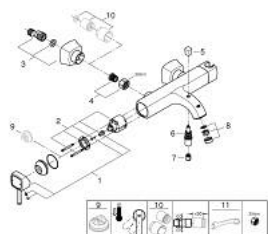

24 374 IG0 GRANDERA ΜΙΚΤΗΣ ΛΟΥΤΡΟΥ ΜΕ ΈΝΑ ΜΟΧΛΌ 1/2"

ΠΕΡΙΓΡΑΦΗ ΠΡΟΪΟΝΤΟΣ

- Χρώμα: chrome/gold
- επίτοιχη
- 46 mm κεραμικός μηχανισμός
- Φινίρισμα GROHE LongLife
- ρυθμιζόμενος περιοριστής ρυθμός ροής
- integrated hand shower holder
- αυτόματος διανεμητής : λουτρού/ντους
- φίλτρο
- ενσωματωμένη βαλβίδα αντεπιστροφής στην έξοδο του ντους 1/2"
- καλυμμένες ενώσεις σχήματος S
- προστασία κατά της ανάστροφης ροής

24 374 IG0 GRANDERA ΜΙΚΤΗΣ ΛΟΥΤΡΟΥ ΜΕ ΈΝΑ ΜΟΧΛΌ 1/2"

ΑΝΤΑΛΛΑΚΤΙΚΑ , Οκτωβρίου 2021 – τώρα

- 1: Λαβή (Αριθμός ανταλλακτικού 46833IG0)
- 2: Μηχανισμός (Αριθμός ανταλλακτικού 46048000)
- 3: S-union, exposed (Αριθμός ανταλλακτικού 46861000)
- 4: Ρακόρ-Εδρα 1/2" (Αριθμός ανταλλακτικού 45044000)
- 5: Κουμπί διανομέα (Αριθμός ανταλλακτικού 48217000)
- 6: Διανομέας (Αριθμός ανταλλακτικού 65655000)
- 7: Βαλβίδα αντεπιστροφής (Αριθμός ανταλλακτικού 08565000)
- 8: Φίλτρο ροής (Αριθμός ανταλλακτικού 13952G00)
- 9: Περιοριστής θερμοκρασίας (Αριθμός ανταλλακτικού 46375000)*
- 10: Σετ προέκτασης 1/2", 30mm (Αριθμός ανταλλακτικού 46238000)*
- 11: Special spanner (Αριθμός ανταλλακτικού 19377000)*