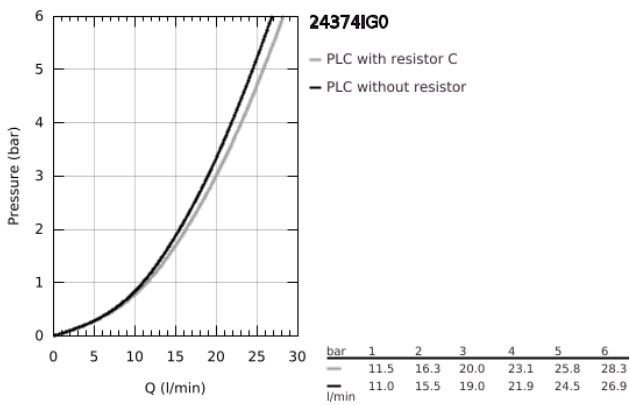

24 374 IG0 GRANDERA ΜΙΚΤΗΣ ΛΟΥΤΡΟΥ ΜΕ ΈΝΑ ΜΟΧΛΌ 1/2"

ΠΕΡΙΓΡΑΦΗ ΠΡΟΪΟΝΤΟΣ

- Χρώμα: chrome/gold
- επίτοιχη
- 46 mm κεραμικός μηχανισμός
- Φινίρισμα GROHE LongLife
- ρυθμιζόμενος περιοριστής ρυθμός ροής
- integrated hand shower holder
- αυτόματος διανεμητής : λουτρού/ντους
- φίλτρο
- ενσωματωμένη βαλβίδα αντεπιστροφής στην έξοδο του ντους 1/2"
- καλυμμένες ενώσεις σχήματος S
- προστασία κατά της ανάστροφης ροής

24 374 IG0 GRANDERA ΜΙΚΤΗΣ ΛΟΥΤΡΟΥ ΜΕ ΈΝΑ ΜΟΧΛΌ 1/2"

ΑΝΤΑΛΛΑΚΤΙΚΑ , Οκτωβρίου 2021 – τώρα

- 1: Λαβή (Αριθμός ανταλλακτικού 46833IG0)
- 2: Μηχανισμός (Αριθμός ανταλλακτικού 46048000)
- 3: S-union, exposed (Αριθμός ανταλλακτικού 46861000)
- 4: Ρακόρ-Εδρα 1/2" (Αριθμός ανταλλακτικού 45044000)
- 5: Κουμπί διανομέα (Αριθμός ανταλλακτικού 48217000)
- 6: Διανομέας (Αριθμός ανταλλακτικού 65655000)
- 7: Βαλβίδα αντεπιστροφής (Αριθμός ανταλλακτικού 08565000)
- 8: Φίλτρο ροής (Αριθμός ανταλλακτικού 13952G00)
- 9: Περιοριστής θερμοκρασίας (Αριθμός ανταλλακτικού 46375000)*
- 10: Σετ προέκτασης 1/2", 30mm (Αριθμός ανταλλακτικού 46238000)*
- 11: Special spanner (Αριθμός ανταλλακτικού 19377000)*