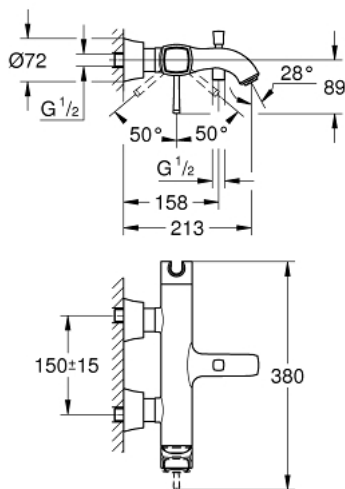

24 374 IG0 GRANDERA ΜΙΚΤΗΣ ΛΟΥΤΡΟΥ ΜΕ ΈΝΑ ΜΟΧΛΌ 1/2"

ΠΕΡΙΓΡΑΦΗ ΠΡΟΪΟΝΤΟΣ

- Χρώμα: chrome/gold
- επίτοιχη
- 46 mm κεραμικός μηχανισμός
- Φινίρισμα GROHE LongLife
- ρυθμιζόμενος περιοριστής ρυθμός ροής
- integrated hand shower holder
- αυτόματος διανεμητής : λουτρού/ντους
- φίλτρο
- ενσωματωμένη βαλβίδα αντεπιστροφής στην έξοδο του ντους 1/2"
- καλυμμένες ενώσεις σχήματος S
- προστασία κατά της ανάστροφης ροής

24 374 IG0 GRANDERA ΜΙΚΤΗΣ ΛΟΥΤΡΟΥ ΜΕ ΈΝΑ ΜΟΧΛΌ 1/2"

ΑΝΤΑΛΛΑΚΤΙΚΑ , Οκτωβρίου 2021 – τώρα

- 1: Λαβή (Αριθμός ανταλλακτικού 46833IG0)
- 2: Μηχανισμός (Αριθμός ανταλλακτικού 46048000)
- 3: S-union, exposed (Αριθμός ανταλλακτικού 46861000)
- 4: Ρακόρ-Εδρα 1/2" (Αριθμός ανταλλακτικού 45044000)
- 5: Κουμπί διανομέα (Αριθμός ανταλλακτικού 48217000)
- 6: Διανομέας (Αριθμός ανταλλακτικού 65655000)
- 7: Βαλβίδα αντεπιστροφής (Αριθμός ανταλλακτικού 08565000)
- 8: Φίλτρο ροής (Αριθμός ανταλλακτικού 13952G00)
- 9: Περιοριστής θερμοκρασίας (Αριθμός ανταλλακτικού 46375000)*
- 10: Σετ προέκτασης 1/2", 30mm (Αριθμός ανταλλακτικού 46238000)*
- 11: Special spanner (Αριθμός ανταλλακτικού 19377000)*