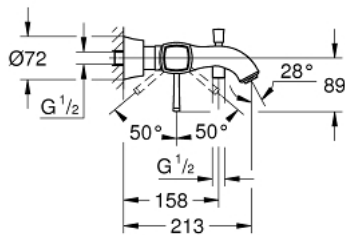

24 374 IGF GRANDERA ΜΙΚΤΗΣ ΛΟΥΤΡΟΥ ΜΕ ΈΝΑ ΜΟΧΛΌ 1/2"

ΠΕΡΙΓΡΑΦΗ ΠΡΟΪΟΝΤΟΣ

- Χρώμα: chrome/gold
- επίτοιχη
- 46 mm κεραμικός μηχανισμός
- Φινίρισμα GROHE LongLife
- ρυθμιζόμενος περιοριστής ρυθμός ροής
- integrated hand shower holder
- αυτόματος διανεμητής : λουτρού/ντους
- φίλτρο
- ενσωματωμένη βαλβίδα αντεπιστροφής στην έξοδο του ντους 1/2"
- καλυμμένες ενώσεις σχήματος S
- προστασία κατά της ανάστροφης ροής

24 374 IGF GRANDERA ΜΙΚΤΗΣ ΛΟΥΤΡΟΥ ΜΕ ΈΝΑ ΜΟΧΛΌ 1/2"

ΑΝΤΑΛΛΑΚΤΙΚΑ , Οκτωβρίου 2021 – τώρα

- 1: Λαβή (Αριθμός ανταλλακτικού 46833IG0)
- 2: Μηχανισμός (Αριθμός ανταλλακτικού 46048000)
- 3: S-union, exposed (Αριθμός ανταλλακτικού 46861000)
- 4: Ρακόρ-Εδρα 1/2" (Αριθμός ανταλλακτικού 45044000)
- 5: Κουμπί διανομέα (Αριθμός ανταλλακτικού 48217000)
- 6: Διανομέας (Αριθμός ανταλλακτικού 65655000)
- 7: Βαλβίδα αντεπιστροφής (Αριθμός ανταλλακτικού 49086000)
- 8: Φίλτρο ροής (Αριθμός ανταλλακτικού 13952G00)
- 9: Περιοριστής θερμοκρασίας (Αριθμός ανταλλακτικού 46375000)*
- 10: Σετ προέκτασης 1/2", 30mm (Αριθμός ανταλλακτικού 46238000)*
- 11: Special spanner (Αριθμός ανταλλακτικού 19377000)*