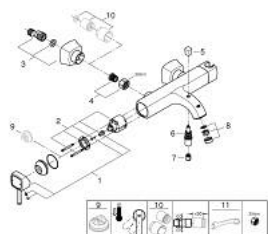

24 374 IGF GRANDERA ΜΙΚΤΗΣ ΛΟΥΤΡΟΥ ΜΕ ΈΝΑ ΜΟΧΛΌ 1/2"

ΠΕΡΙΓΡΑΦΗ ΠΡΟΪΟΝΤΟΣ

- Χρώμα: chrome/gold
- επίτοιχη
- 46 mm κεραμικός μηχανισμός
- Φινίρισμα GROHE LongLife
- ρυθμιζόμενος περιοριστής ρυθμός ροής
- integrated hand shower holder
- αυτόματος διανεμητής : λουτρού/ντους
- φίλτρο
- ενσωματωμένη βαλβίδα αντεπιστροφής στην έξοδο του ντους 1/2"
- καλυμμένες ενώσεις σχήματος S
- προστασία κατά της ανάστροφης ροής

24 374 IGF GRANDERA ΜΙΚΤΗΣ ΛΟΥΤΡΟΥ ΜΕ ΈΝΑ ΜΟΧΛΌ 1/2"

ΑΝΤΑΛΛΑΚΤΙΚΑ , Οκτωβρίου 2021 – τώρα

- 1: Λαβή (Αριθμός ανταλλακτικού 46833IG0)
- 2: Μηχανισμός (Αριθμός ανταλλακτικού 46048000)
- 3: S-union, exposed (Αριθμός ανταλλακτικού 46861000)
- 4: Ρακόρ-Εδρα 1/2" (Αριθμός ανταλλακτικού 45044000)
- 5: Κουμπί διανομέα (Αριθμός ανταλλακτικού 48217000)
- 6: Διανομέας (Αριθμός ανταλλακτικού 65655000)
- 7: Βαλβίδα αντεπιστροφής (Αριθμός ανταλλακτικού 49086000)
- 8: Φίλτρο ροής (Αριθμός ανταλλακτικού 13952G00)
- 9: Περιοριστής θερμοκρασίας (Αριθμός ανταλλακτικού 46375000)*
- 10: Σετ προέκτασης 1/2", 30mm (Αριθμός ανταλλακτικού 46238000)*
- 11: Special spanner (Αριθμός ανταλλακτικού 19377000)*