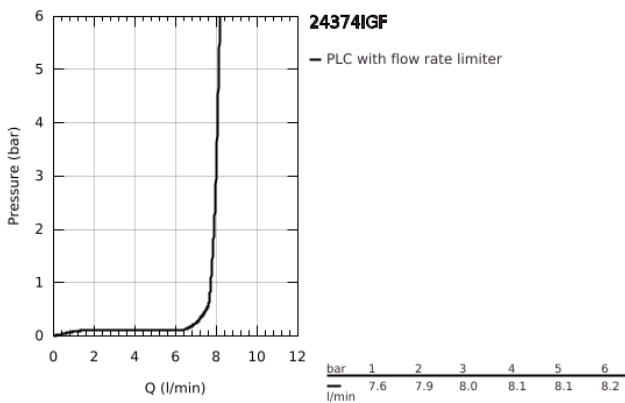

24 374 IGF GRANDERA ΜΙΚΤΗΣ ΛΟΥΤΡΟΥ ΜΕ ΈΝΑ ΜΟΧΛΌ 1/2"

ΠΕΡΙΓΡΑΦΗ ΠΡΟΪΟΝΤΟΣ

- Χρώμα: chrome/gold
- επίτοιχη
- 46 mm κεραμικός μηχανισμός
- Φινίρισμα GROHE LongLife
- ρυθμιζόμενος περιοριστής ρυθμός ροής
- integrated hand shower holder
- αυτόματος διανεμητής : λουτρού/ντους
- φίλτρο
- ενσωματωμένη βαλβίδα αντεπιστροφής στην έξοδο του ντους 1/2"
- καλυμμένες ενώσεις σχήματος S
- προστασία κατά της ανάστροφης ροής

24 374 IGF GRANDERA ΜΙΚΤΗΣ ΛΟΥΤΡΟΥ ΜΕ ΈΝΑ ΜΟΧΛΌ 1/2"

ΑΝΤΑΛΛΑΚΤΙΚΑ , Οκτωβρίου 2021 – τώρα

- 1: Λαβή (Αριθμός ανταλλακτικού 46833IG0)
- 2: Μηχανισμός (Αριθμός ανταλλακτικού 46048000)
- 3: S-union, exposed (Αριθμός ανταλλακτικού 46861000)
- 4: Ρακόρ-Εδρα 1/2" (Αριθμός ανταλλακτικού 45044000)
- 5: Κουμπί διανομέα (Αριθμός ανταλλακτικού 48217000)
- 6: Διανομέας (Αριθμός ανταλλακτικού 65655000)
- 7: Βαλβίδα αντεπιστροφής (Αριθμός ανταλλακτικού 49086000)
- 8: Φίλτρο ροής (Αριθμός ανταλλακτικού 13952G00)
- 9: Περιοριστής θερμοκρασίας (Αριθμός ανταλλακτικού 46375000)*
- 10: Σετ προέκτασης 1/2", 30mm (Αριθμός ανταλλακτικού 46238000)*
- 11: Special spanner (Αριθμός ανταλλακτικού 19377000)*