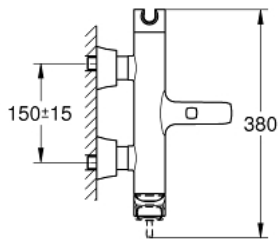

24 374 IGF GRANDERA ΜΙΚΤΗΣ ΛΟΥΤΡΟΥ ΜΕ ΈΝΑ ΜΟΧΛΌ 1/2"

ΠΕΡΙΓΡΑΦΗ ΠΡΟΪΟΝΤΟΣ

- Χρώμα: chrome/gold
- επίτοιχη
- 46 mm κεραμικός μηχανισμός
- Φινίρισμα GROHE LongLife
- ρυθμιζόμενος περιοριστής ρυθμός ροής
- integrated hand shower holder
- αυτόματος διανεμητής : λουτρού/ντους
- φίλτρο
- ενσωματωμένη βαλβίδα αντεπιστροφής στην έξοδο του ντους 1/2"
- καλυμμένες ενώσεις σχήματος S
- προστασία κατά της ανάστροφης ροής

24 374 IGF GRANDERA ΜΙΚΤΗΣ ΛΟΥΤΡΟΥ ΜΕ ΈΝΑ ΜΟΧΛΌ 1/2"

ΑΝΤΑΛΛΑΚΤΙΚΑ , Οκτωβρίου 2021 – τώρα

- 1: Λαβή (Αριθμός ανταλλακτικού 46833IG0)
- 2: Μηχανισμός (Αριθμός ανταλλακτικού 46048000)
- 3: S-union, exposed (Αριθμός ανταλλακτικού 46861000)
- 4: Ρακόρ-Εδρα 1/2" (Αριθμός ανταλλακτικού 45044000)
- 5: Κουμπί διανομέα (Αριθμός ανταλλακτικού 48217000)
- 6: Διανομέας (Αριθμός ανταλλακτικού 65655000)
- 7: Βαλβίδα αντεπιστροφής (Αριθμός ανταλλακτικού 49086000)
- 8: Φίλτρο ροής (Αριθμός ανταλλακτικού 13952G00)
- 9: Περιοριστής θερμοκρασίας (Αριθμός ανταλλακτικού 46375000)*
- 10: Σετ προέκτασης 1/2", 30mm (Αριθμός ανταλλακτικού 46238000)*
- 11: Special spanner (Αριθμός ανταλλακτικού 19377000)*