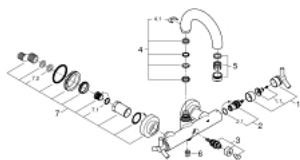

25 010 000 ΑΤΡΙΟ ΜΠΑΤΑΡΙΑ ΛΟΥΤΡΟΥ 1/2"

ΠΕΡΙΓΡΑΦΗ ΠΡΟΪΟΝΤΟΣ

- Χρώμα: chrome
- επίτοιχη
- κεραμική κεφαλή 1/2", 90°
- Φινίρισμα GROHE LongLife
- αυτόματος διανεμητής : λουτρού/ντους
- περιστρεφόμενο σωληνωτό ρουζούνι με περιοριστή ροής
- φίλτρο
- ενσωματωμένες βαλβίδες αντεπιστροφής στην έξοδο του ντους 1/2"
- καλυμμένες ενώσεις σχήματος S
- προστασία κατά της ανάστροφης ροής
- without shower set
- με λαβή Υpsilon

25 010 000 ΑΤΡΙΟ ΜΠΑΤΑΡΙΑ ΛΟΥΤΡΟΥ 1/2"

ΑΝΤΑΛΛΑΚΤΙΚΑ , Σεπτεμβρίου 2018 – τώρα

- 1: Λαβή Atrio Ypsilon (Αριθμός ανταλλακτικού 45603000)
- 1.1: Κιτ σύνδεσης λαβής αντικατάστασης (Αριθμός ανταλλακτικού 45605000)
- 2: Κεραμικός μηχανισμός 1/2" (Αριθμός ανταλλακτικού 45882000)
- 2.1: O-Ρινγκ $\varnothing 18,2 \times \varnothing 1,7$ (Αριθμός ανταλλακτικού 0392400M)
- 3: Διανομέας (Αριθμός ανταλλακτικού 45592000)
- 4: Στερέωση εκροής (Αριθμός ανταλλακτικού 45474000)
- 4.1: Ροδέλα ασφάλισης (Αριθμός ανταλλακτικού 0585000M)
- 5: Φίλτρο ροής (Αριθμός ανταλλακτικού 13927000)
- 6: Βαλβίδα αντεπιστροφής (Αριθμός ανταλλακτικού 08565000)
- 7: Κοχλιωτή σύνδεση (Αριθμός ανταλλακτικού 45631000)
- 7.1: O-Ρινγκ $\varnothing 17 \times \varnothing 2$ (Αριθμός ανταλλακτικού 0305500M)
- 7.2: Λάστιχο στεγανοποίησης (Αριθμός ανταλλακτικού 0138600M)