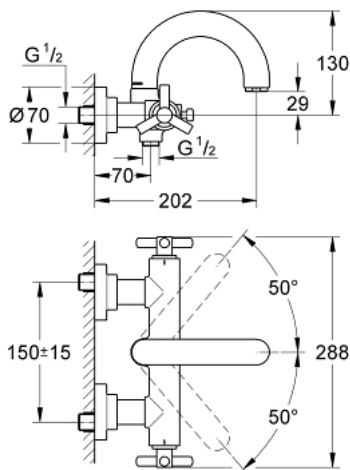

25 010 000 ΑΤΡΙΟ ΜΠΑΤΑΡΙΑ ΛΟΥΤΡΟΥ 1/2"

ΠΕΡΙΓΡΑΦΗ ΠΡΟΪΟΝΤΟΣ

- Χρώμα: chrome
- επίτοιχη
- κεραμική κεφαλή 1/2", 90°
- Φινίρισμα GROHE LongLife
- αυτόματος διανεμητής : λουτρού/ντους
- περιστρεφόμενο σωληνωτό ρουζούνι με περιοριστή ροής
- φίλτρο
- ενσωματωμένες βαλβίδες αντεπιστροφής στην έξοδο του ντους 1/2"
- καλυμμένες ενώσεις σχήματος S
- προστασία κατά της ανάστροφης ροής
- without shower set
- με λαβή Υpsilon

25 010 000 ΑΤΡΙΟ ΜΠΑΤΑΡΙΑ ΛΟΥΤΡΟΥ 1/2"

ΑΝΤΑΛΛΑΚΤΙΚΑ , Σεπτεμβρίου 2018 – τώρα

- 1: Λαβή Atrio Ypsilon (Αριθμός ανταλλακτικού 45603000)
- 1.1: Κιτ σύνδεσης λαβής αντικατάστασης (Αριθμός ανταλλακτικού 45605000)
- 2: Κεραμικός μηχανισμός 1/2" (Αριθμός ανταλλακτικού 45882000)
- 2.1: O-Ρινγκ $\varnothing 18,2 \times \varnothing 1,7$ (Αριθμός ανταλλακτικού 0392400M)
- 3: Διανομέας (Αριθμός ανταλλακτικού 45592000)
- 4: Στερέωση εκροής (Αριθμός ανταλλακτικού 45474000)
- 4.1: Ροδέλα ασφάλισης (Αριθμός ανταλλακτικού 0585000M)
- 5: Φίλτρο ροής (Αριθμός ανταλλακτικού 13927000)
- 6: Βαλβίδα αντεπιστροφής (Αριθμός ανταλλακτικού 08565000)
- 7: Κοχλιωτή σύνδεση (Αριθμός ανταλλακτικού 45631000)
- 7.1: O-Ρινγκ $\varnothing 17 \times \varnothing 2$ (Αριθμός ανταλλακτικού 0305500M)
- 7.2: Λάστιχο στεγανοποίησης (Αριθμός ανταλλακτικού 0138600M)