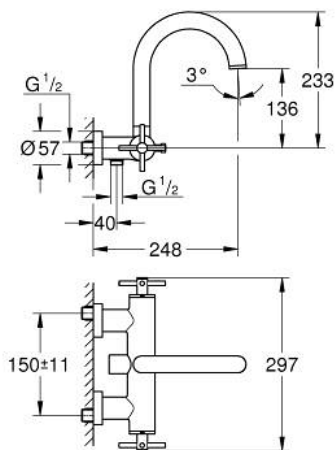

25 010 AL3 ΑΤΡΙΟ ΜΠΑΤΑΡΙΑ ΛΟΥΤΡΟΥ 1/2"

ΠΕΡΙΓΡΑΦΗ ΠΡΟΪΟΝΤΟΣ

- Χρώμα: brushed hard graphite
- επίτοιχη
- κεραμική κεφαλή 1/2", 90°
- Φινίρισμα GROHE LongLife
- αυτόματος διανεμητής : λουτρού/ντους
- σωληνοειδές ρουζούνι
- με διακόπτη περιορισμού
- φίλτρο
- ενσωματωμένες βαλβίδες αντεπιστροφής στην έξοδο του ντους 1/2"
- καλυμμένες ενώσεις σχήματος S
- προστασία κατά της ανάστροφης ροής
- without shower set
- με σταυροειδείς λαβές
- Περιλαμβάνονται δύο διαφορετικά σετ καπακιών. Ένα σετ με σήμανση "H" και "C", ένα σετ χωρίς σήμανση.