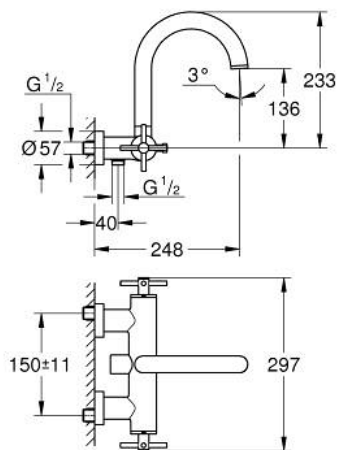

25 010 DA3 ΑΤΡΙΟ ΜΠΑΤΑΡΙΑ ΛΟΥΤΡΟΥ 1/2"

ΠΕΡΙΓΡΑΦΗ ΠΡΟΪΟΝΤΟΣ

- Χρώμα: warm sunset
- επίτοιχη
- κεραμική κεφαλή 1/2", 90°
- Φινίρισμα GROHE LongLife
- αυτόματος διανεμητής : λουτρού/ντους
- σωληνοειδές ρουζούνι
- με διακόπτη περιορισμού
- φίλτρο
- ενσωματωμένες βαλβίδες αντεπιστροφής στην έξοδο του ντους 1/2"
- καλυμμένες ενώσεις σχήματος S
- προστασία κατά της ανάστροφης ροής
- without shower set
- με σταυροειδείς λαβές
- Περιλαμβάνονται δύο διαφορετικά σετ καπακιών. Ένα σετ με σήμανση "H" και "C", ένα σετ χωρίς σήμανση.