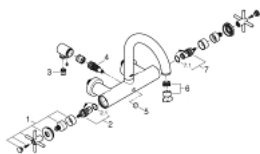

25 010 DC3 ΑΤΡΙΟ ΜΠΑΤΑΡΙΑ ΛΟΥΤΡΟΥ 1/2"

ΠΕΡΙΓΡΑΦΗ ΠΡΟΪΟΝΤΟΣ

- Χρώμα: supersteel
- επίτοιχη
- κεραμική κεφαλή 1/2", 90°
- Φινιρίσμα GROHE LongLife
- αυτόματος διανεμητής : λουτρού/ντους
- σωληνοειδές ρουζούνι
- με διακόπτη περιορισμού
- φίλτρο
- ενσωματωμένες βαλβίδες αντεπιστροφής στην έξοδο του ντους 1/2"
- καλυμμένες ενώσεις σχήματος S
- προστασία κατά της ανάστροφης ροής
- without shower set
- με σταυροειδείς λαβές
- Περιλαμβάνονται δύο διαφορετικά σετ καπακιών. Ένα σετ με σήμανση "H" και "C", ένα σετ χωρίς σήμανση.

25 010 DC3 ΑΤΡΙΟ ΜΠΑΤΑΡΙΑ ΛΟΥΤΡΟΥ 1/2"

ΑΝΤΑΛΛΑΚΤΙΚΑ , Οκτωβρίου 2018 – τώρα

- 1: Pair of handles (Αριθμός ανταλλακτικού 48406DC0)
- 2: Κεραμικός μηχανισμός 1/2" (Αριθμός ανταλλακτικού 45883000)
- 2.1: O-Ρινγκ Ø18,2 x Ø1,7 (Αριθμός ανταλλακτικού 0392400M)
- 3: Βαλβίδα αντεπιστροφής (Αριθμός ανταλλακτικού 08565000)
- 4: Διανομέας (Αριθμός ανταλλακτικού 48407DC0)
- 5: Κεφαλή Διανομέα (Αριθμός ανταλλακτικού 64989DC0)
- 6: Φίλτρο ροής (Αριθμός ανταλλακτικού 13926000)
- 7: Κεραμικός μηχανισμός 1/2" (Αριθμός ανταλλακτικού 45882000)
- 7.1: O-Ρινγκ Ø18,2 x Ø1,7 (Αριθμός ανταλλακτικού 0392400M)