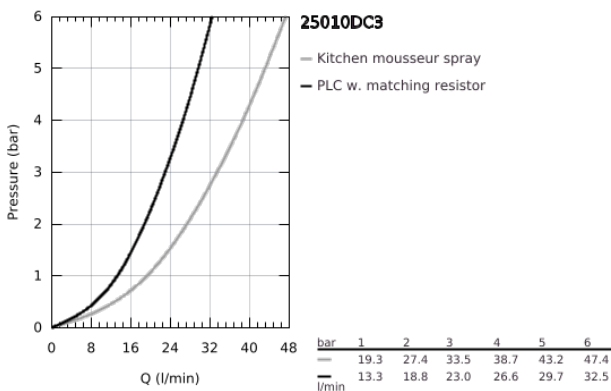

25 010 DC3 ΑΤΡΙΟ ΜΠΑΤΑΡΙΑ ΛΟΥΤΡΟΥ 1/2"

ΠΕΡΙΓΡΑΦΗ ΠΡΟΪΟΝΤΟΣ

- Χρώμα: supersteel
- επίτοιχη
- κεραμική κεφαλή 1/2", 90°
- Φινιρίσμα GROHE LongLife
- αυτόματος διανεμητής : λουτρού/ντους
- σωληνοειδές ρουζούνι
- με διακόπτη περιορισμού
- φίλτρο
- ενσωματωμένες βαλβίδες αντεπιστροφής στην έξοδο του ντους 1/2"
- καλυμμένες ενώσεις σχήματος S
- προστασία κατά της ανάστροφης ροής
- without shower set
- με σταυροειδείς λαβές
- Περιλαμβάνονται δύο διαφορετικά σετ καπακιών. Ένα σετ με σήμανση "H" και "C", ένα σετ χωρίς σήμανση.

25 010 DC3 ΑΤΡΙΟ ΜΠΑΤΑΡΙΑ ΛΟΥΤΡΟΥ 1/2"

ΑΝΤΑΛΛΑΚΤΙΚΑ , Οκτωβρίου 2018 – τώρα

- 1: Pair of handles (Αριθμός ανταλλακτικού 48406DC0)
- 2: Κεραμικός μηχανισμός 1/2" (Αριθμός ανταλλακτικού 45883000)
- 2.1: O-Ρινγκ Ø18,2 x Ø1,7 (Αριθμός ανταλλακτικού 0392400M)
- 3: Βαλβίδα αντεπιστροφής (Αριθμός ανταλλακτικού 08565000)
- 4: Διανομέας (Αριθμός ανταλλακτικού 48407DC0)
- 5: Κεφαλή Διανομέα (Αριθμός ανταλλακτικού 64989DC0)
- 6: Φίλτρο ροής (Αριθμός ανταλλακτικού 13926000)
- 7: Κεραμικός μηχανισμός 1/2" (Αριθμός ανταλλακτικού 45882000)
- 7.1: O-Ρινγκ Ø18,2 x Ø1,7 (Αριθμός ανταλλακτικού 0392400M)