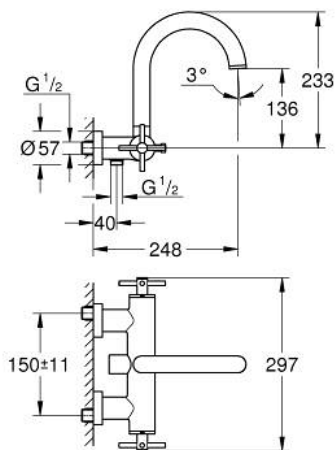

25 010 DC3 ΑΤΡΙΟ ΜΠΑΤΑΡΙΑ ΛΟΥΤΡΟΥ 1/2"

ΠΕΡΙΓΡΑΦΗ ΠΡΟΪΟΝΤΟΣ

- Χρώμα: supersteel
- επίτοιχη
- κεραμική κεφαλή 1/2", 90°
- Φινιρίσμα GROHE LongLife
- αυτόματος διανεμητής : λουτρού/ντους
- σωληνοειδές ρουζούνι
- με διακόπτη περιορισμού
- φίλτρο
- ενσωματωμένες βαλβίδες αντεπιστροφής στην έξοδο του ντους 1/2"
- καλυμμένες ενώσεις σχήματος S
- προστασία κατά της ανάστροφης ροής
- without shower set
- με σταυροειδείς λαβές
- Περιλαμβάνονται δύο διαφορετικά σετ καπακιών. Ένα σετ με σήμανση "H" και "C", ένα σετ χωρίς σήμανση.

25 010 DC3 ΑΤΡΙΟ ΜΠΑΤΑΡΙΑ ΛΟΥΤΡΟΥ 1/2"

ΑΝΤΑΛΛΑΚΤΙΚΑ , Οκτωβρίου 2018 – τώρα

- 1: Pair of handles (Αριθμός ανταλλακτικού 48406DC0)
- 2: Κεραμικός μηχανισμός 1/2" (Αριθμός ανταλλακτικού 45883000)
- 2.1: O-Ρινγκ Ø18,2 x Ø1,7 (Αριθμός ανταλλακτικού 0392400M)
- 3: Βαλβίδα αντεπιστροφής (Αριθμός ανταλλακτικού 08565000)
- 4: Διανομέας (Αριθμός ανταλλακτικού 48407DC0)
- 5: Κεφαλή Διανομέα (Αριθμός ανταλλακτικού 64989DC0)
- 6: Φίλτρο ροής (Αριθμός ανταλλακτικού 13926000)
- 7: Κεραμικός μηχανισμός 1/2" (Αριθμός ανταλλακτικού 45882000)
- 7.1: O-Ρινγκ Ø18,2 x Ø1,7 (Αριθμός ανταλλακτικού 0392400M)