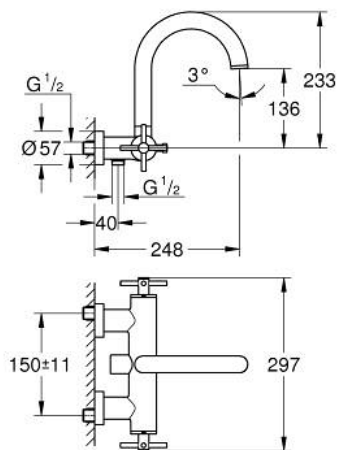

## 25 010 GL3 ΑΤΡΙΟ ΜΠΑΤΑΡΙΑ ΛΟΥΤΡΟΥ 1/2"

### ΠΕΡΙΓΡΑΦΗ ΠΡΟΪΟΝΤΟΣ

- Χρώμα: cool sunrise
- επίτοιχη
- κεραμική κεφαλή 1/2", 90°
- Φινιρίσμα GROHE LongLife
- αυτόματος διανεμητής : λουτρού/ντους
- σωληνοειδές ρουζούνι
- με διακόπτη περιορισμού
- φίλτρο
- ενσωματωμένες βαλβίδες αντεπιστροφής στην έξοδο του ντους 1/2"
- καλυμμένες ενώσεις σχήματος S
- προστασία κατά της ανάστροφης ροής
- without shower set
- με σταυροειδείς λαβές
- Περιλαμβάνονται δύο διαφορετικά σετ καπακιών. Ένα σετ με σήμανση "H" και "C", ένα σετ χωρίς σήμανση.