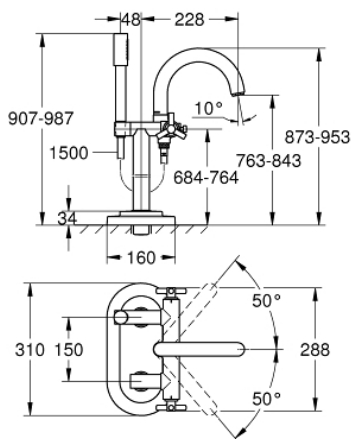

25 044 000 ΑΤΡΙΟ ΜΠΑΤΑΡΙΑ ΛΟΥΤΡΟΥ 1/2"

ΠΕΡΙΓΡΑΦΗ ΠΡΟΪΟΝΤΟΣ

- Χρώμα: chrome
- επιδαπέδια τοποθέτηση με συνδέσμους ψηλών πυλώνων (765 mm)
- κεραμική κεφαλή 1/2", 90°
- Φινίρισμα GROHE LongLife
- αυτόματος διανεμητής : λουτρού/ντους
- περιστρεφόμενο σωληνωτό ρουζούνι με φίλτρο και περιοριστή ροής
- projection 228 mm
- ενσωματωμένη βαλβίδα αντεπιστροφής στην έξοδο του ντους 1/2"
- Sena ντους χειρός
- με στήριγμα ντους
- σπινάλ 1500 mm
- προστασία κατά της ανάστροφης ροής
- για την τοποθέτηση με
- 45 473
- χωρίς τον εντοιχιζόμενο μηχανισμό
- με λαβή Υpsilon

25 044 000 ΑΤΡΙΟ ΜΠΑΤΑΡΙΑ ΛΟΥΤΡΟΥ 1/2"

ΑΝΤΑΛΛΑΚΤΙΚΑ , Οκτωβρίου 2018 – τώρα

- 1: Λαβή Atrio Ypsilon (Αριθμός ανταλλακτικού 45603000)
- 1.1: Κιτ σύνδεσης λαβής αντικατάστασης (Αριθμός ανταλλακτικού 45605000)
- 2: Κεραμικός μηχανισμός 1/2" (Αριθμός ανταλλακτικού 45882000)
- 2.1: Ο-Ρινγκ Ø18,2 x Ø1,7 (Αριθμός ανταλλακτικού 0392400M)
- 3: Διανομέας (Αριθμός ανταλλακτικού 45592000)
- 4: Στερέωση εκροής (Αριθμός ανταλλακτικού 45474000)
- 4.1: Ροδέλα ασφάλισης (Αριθμός ανταλλακτικού 0585000M)
- 5: Βαλβίδα αντεπιστροφής (Αριθμός ανταλλακτικού 08565000)
- 6: Φίλτρο ακαθαρσιών (Αριθμός ανταλλακτικού 0700200M)
- 7: Στήριγμα λαβής ντούς (Αριθμός ανταλλακτικού 45861000)
- 7.1: Κοχλιωτός πείρος (Αριθμός ανταλλακτικού 0311700M)
- 8: Κοχλιωτός πείρος (Αριθμός ανταλλακτικού 0311700M)
- 9: Φίλτρο ροής (Αριθμός ανταλλακτικού 13939000)