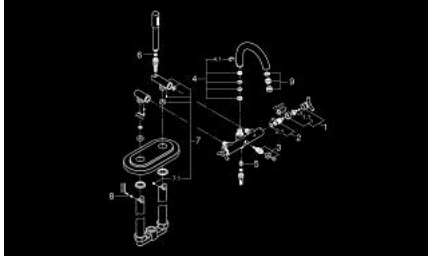

25 044 000 ΑΤΡΙΟ ΜΠΑΤΑΡΙΑ ΛΟΥΤΡΟΥ 1/2"

ΠΕΡΙΓΡΑΦΗ ΠΡΟΪΟΝΤΟΣ

- Χρώμα: chrome
- επιδαπέδια τοποθέτηση με συνδέσμους ψηλών πυλώνων (765 mm)
- κεραμική κεφαλή 1/2", 90°
- Φινίρισμα GROHE LongLife
- αυτόματος διανεμητής : λουτρού/ντους
- περιστρεφόμενο σωληνωτό ρουζούνι με φίλτρο και περιοριστή ροής
- projection 228 mm
- ενσωματωμένη βαλβίδα αντεπιστροφής στην έξοδο του ντους 1/2"
- Sena ντους χειρός
- με στήριγμα ντους
- σπινάλ 1500 mm
- προστασία κατά της ανάστροφης ροής
- για την τοποθέτηση με
- 45 473
- χωρίς τον εντοιχιζόμενο μηχανισμό
- με λαβή Υpsilon

25 044 000 ΑΤΡΙΟ ΜΠΑΤΑΡΙΑ ΛΟΥΤΡΟΥ 1/2"

ΑΝΤΑΛΛΑΚΤΙΚΑ , Οκτωβρίου 2018 – τώρα

- 1: Λαβή Atrio Ypsilon (Αριθμός ανταλλακτικού 45603000)
- 1.1: Κιτ σύνδεσης λαβής αντικατάστασης (Αριθμός ανταλλακτικού 45605000)
- 2: Κεραμικός μηχανισμός 1/2" (Αριθμός ανταλλακτικού 45882000)
- 2.1: Ο-Ρινγκ Ø18,2 x Ø1,7 (Αριθμός ανταλλακτικού 0392400M)
- 3: Διανομέας (Αριθμός ανταλλακτικού 45592000)
- 4: Στερέωση εκροής (Αριθμός ανταλλακτικού 45474000)
- 4.1: Ροδέλα ασφάλισης (Αριθμός ανταλλακτικού 0585000M)
- 5: Βαλβίδα αντεπιστροφής (Αριθμός ανταλλακτικού 08565000)
- 6: Φίλτρο ακαθαρσιών (Αριθμός ανταλλακτικού 0700200M)
- 7: Στήριγμα λαβής ντούς (Αριθμός ανταλλακτικού 45861000)
- 7.1: Κοχλιωτός πείρος (Αριθμός ανταλλακτικού 0311700M)
- 8: Κοχλιωτός πείρος (Αριθμός ανταλλακτικού 0311700M)
- 9: Φίλτρο ροής (Αριθμός ανταλλακτικού 13939000)