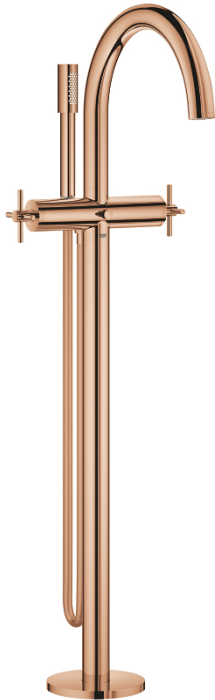

25 044 DA3 ΑΤΡΙΟ ΜΠΑΤΑΡΙΑ ΛΟΥΤΡΟΥ 1/2"

ΠΕΡΙΓΡΑΦΗ ΠΡΟΪΟΝΤΟΣ

- Χρώμα: warm sunset
- επιδαπέδια τοποθέτηση με συνδέσμους ψηλών πυλώνων (765 mm)
- σετ τελικής εγκατάστασης για 45 984 001
- χωρίς τον εντοιχιζόμενο μηχανισμό
- κεραμική κεφαλή 1/2", 90°
- Φινίρισμα GROHE LongLife
- αυτόματος διανεμητής : λουτρού/ντους
- ρουξούνι με φίλτρο
- προβολή 301 mm
- ενσωματωμένη βαλβίδα αντεπιστροφής στην έξοδο του ντους 1/2"
- hand shower Rainshower Aqua Stick (26 465)
- με στήριγμα ντους
- Silverflex σπιράλ ντους 1250mm 1/2" x 1/2" (28 362)
- προστασία κατά της ανάστροφης ροής
- με σταυροειδείς λαβές
- Περιλαμβάνονται δύο διαφορετικά σετ καπακιών. Ένα σετ με σήμανση "H" και "C", ένα σετ χωρίς σήμανση.