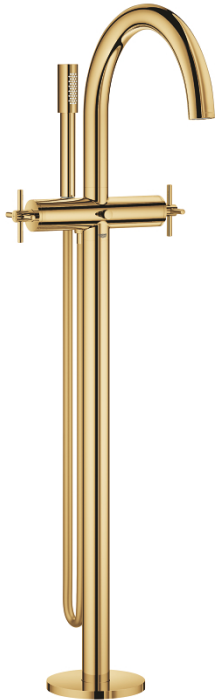

25 044 GL3 ΑΤΡΙΟ ΜΠΑΤΑΡΙΑ ΛΟΥΤΡΟΥ 1/2"

ΠΕΡΙΓΡΑΦΗ ΠΡΟΪΟΝΤΟΣ

- Χρώμα: cool sunrise
- επιδαπέδια τοποθέτηση με συνδέσμους ψηλών πυλώνων (765 mm)
- σετ τελικής εγκατάστασης για 45 984 001
- χωρίς τον εντοιχιζόμενο μηχανισμό
- κεραμική κεφαλή 1/2", 90°
- Φινίρισμα GROHE LongLife
- αυτόματος διανεμητής : λουτρού/ντους
- ρουξούνι με φίλτρο
- προβολή 301 mm
- ενσωματωμένη βαλβίδα αντεπιστροφής στην έξοδο του ντους 1/2"
- hand shower Rainshower Aqua Stick (26 465)
- με στήριγμα ντους
- Silverflex σπιράλ ντους 1250mm 1/2" x 1/2" (28 362)
- προστασία κατά της ανάστροφης ροής
- με σταυροειδείς λαβές
- Περιλαμβάνονται δύο διαφορετικά σετ καπακιών. Ένα σετ με σήμανση "H" και "C", ένα σετ χωρίς σήμανση.