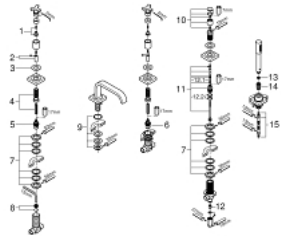

25 083 000 ALLURE ΣΥΝΔΥΑΣΜΟΣ 5 ΟΠΩΝ ΜΠΑΝΙΟΥ

ΠΕΡΙΓΡΑΦΗ ΠΡΟΪΟΝΤΟΣ

- Χρώμα: chrome
- Carbodur κεραμική κεφαλή 1/2", 180 °
- Φινίρισμα GROHE LongLife
- Bath spout 8 1/4" without diverter
- Sena ντους χειρός (28 034)
- σπιράλ
- shower hose 2000 mm
- 2000 mm

25 083 000 ALLURE ΣΥΝΔΥΑΣΜΟΣ 5 ΟΠΩΝ ΜΠΑΝΙΟΥ

ΑΝΤΑΛΛΑΚΤΙΚΑ , Μαΐου 2017 – τώρα

- 1: Κιτ σύνδεσης λαβής αντικατάστασης (Αριθμός ανταλλακτικού 45605000)
- 2: Προέκταση άξονα (Αριθμός ανταλλακτικού 45607000)
- 3: Δακτύλιος καλύμματος (Αριθμός ανταλλακτικού 48046000)
- 4: Σετ Προέκτασης 80mm (Αριθμός ανταλλακτικού 45202000)
- 5: Κεραμικός μηχανισμός 3/4" (Αριθμός ανταλλακτικού 45888000)
- 6: Κεραμικός μηχανισμός 3/4" (Αριθμός ανταλλακτικού 45887000)
- 7: Βιδωτή σύνδεση άξονα (Αριθμός ανταλλακτικού 45444000)
- 8: Εδρα βαλβίδας 3/4" (Αριθμός ανταλλακτικού 45345000)
- 9: Βιδωτή σύνδεση άξονα (Αριθμός ανταλλακτικού 45163000)
- 10: Κεφαλή Διανομέα (Αριθμός ανταλλακτικού 46585000)
- 11: Διανομέας (Αριθμός ανταλλακτικού 45443000)
- 11.1: Ο-Ρινγκ $\varnothing 6 \times \varnothing 2$ (Αριθμός ανταλλακτικού 0128300M)
- 11.2: Ο-ρινγκ (Αριθμός ανταλλακτικού 0120500M)
- 12: Βαλβίδα αντεπιστροφής (Αριθμός ανταλλακτικού 08565000)
- 13: Φίλτρο ακαθαρσιών (Αριθμός ανταλλακτικού 0700200M)
- 14: Κωνικό παξιμάδι (Αριθμός ανταλλακτικού 08864000)
- 15: Μεταλλικό σπирάλ ντους (Αριθμός ανταλλακτικού 28146000)