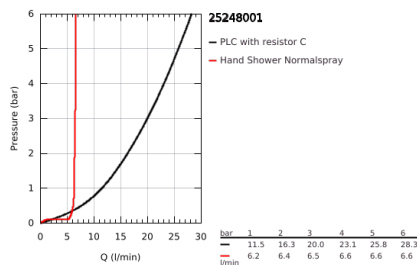

## 25 248 001 ESSENCE ΜΙΚΤΗΣ ΛΟΥΤΡΟΥ ΜΕ ΈΝΑ ΜΟΧΛΌ 1/2" ΓΙΑ ΕΠΙΔΑΓΓΕΔΙΑ ΤΟΠΟΘΕΤΗΣΗ

### ΠΕΡΙΓΡΑΦΗ ΠΡΟΪΟΝΤΟΣ

- Χρώμα: chrome
- σετ τελικής εγκατάστασης για 45 984
- χωρίς τον εντοιχιζόμενο μηχανισμό
- 35 mm κεραμικός μηχανισμός
- με περιοριστή θερμοκρασίας
- Φινίρισμα GROHE LongLife
- αυτόματος διανεμητής : λουτρού/ντους
- περιστρεφόμενο σωληνωτό ρουζούνι με φίλτρο και περιοριστή διακοπής
- adjustable swivel area 0° / 150° / 360°
- προεξοχή 277 mm
- ενσωματωμένη βαλβίδα αντεπιστροφής στην έξοδο του ντους 1/2"
- με στήριγμα ντους
- metal stick hand shower
- Silverflex σπυράλ ντους 1250mm 1/2" x 1/2" (28 362)
- προστασία κατά της ανάστροφης ροής
- professional exclusive