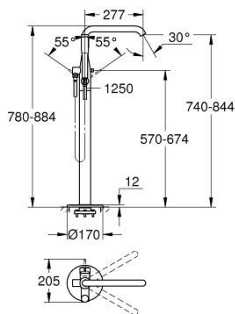

## 25 248 001 ESSENCE ΜΙΚΤΗΣ ΛΟΥΤΡΟΥ ΜΕ ΈΝΑ ΜΟΧΛΌ 1/2" ΓΙΑ ΕΠΙΔΑΓΓΕΔΙΑ ΤΟΠΟΘΕΤΗΣΗ

### ΠΕΡΙΓΡΑΦΗ ΠΡΟΪΟΝΤΟΣ

- Χρώμα: chrome
- σετ τελικής εγκατάστασης για 45 984
- χωρίς τον εντοιχιζόμενο μηχανισμό
- 35 mm κεραμικός μηχανισμός
- με περιοριστή θερμοκρασίας
- Φινίρισμα GROHE LongLife
- αυτόματος διανεμητής : λουτρού/ντους
- περιστρεφόμενο σωληνωτό ρουζούνι με φίλτρο και περιοριστή διακοπής
- adjustable swivel area 0° / 150° / 360°
- προεξοχή 277 mm
- ενσωματωμένη βαλβίδα αντεπιστροφής στην έξοδο του ντους 1/2"
- με στήριγμα ντους
- metal stick hand shower
- Silverflex σπυράλ ντους 1250mm 1/2" x 1/2" (28 362)
- προστασία κατά της ανάστροφης ροής
- professional exclusive

## 25 248 001 ESSENCE ΜΙΚΤΗΣ ΛΟΥΤΡΟΥ ΜΕ ΈΝΑ ΜΟΧΛΌ 1/2" ΓΙΑ ΕΠΙΔΑΨΕΔΙΑ ΤΟΠΟΘΕΤΗΣΗ