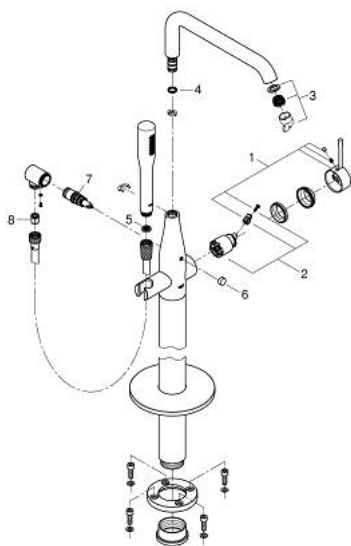

## 25 248 001 ESSENCE ΜΙΚΤΗΣ ΛΟΥΤΡΟΥ ΜΕ ΈΝΑ ΜΟΧΛΌ 1/2" ΓΙΑ ΕΠΙΔΑΓΓΕΔΙΑ ΤΟΠΟΘΕΤΗΣΗ

### ΠΕΡΙΓΡΑΦΗ ΠΡΟΪΟΝΤΟΣ

- Χρώμα: chrome
- σετ τελικής εγκατάστασης για 45 984
- χωρίς τον εντοιχιζόμενο μηχανισμό
- 35 mm κεραμικός μηχανισμός
- με περιοριστή θερμοκρασίας
- Φινίρισμα GROHE LongLife
- αυτόματος διανεμητής : λουτρού/ντους
- περιστρεφόμενο σωληνωτό ρουζούνι με φίλτρο και περιοριστή διακοπής
- adjustable swivel area 0° / 150° / 360°
- προεξοχή 277 mm
- ενσωματωμένη βαλβίδα αντεπιστροφής στην έξοδο του ντους 1/2"
- με στήριγμα ντους
- metal stick hand shower
- Silverflex σπυράλ ντους 1250mm 1/2" x 1/2" (28 362)
- προστασία κατά της ανάστροφης ροής
- professional exclusive

## 25 248 001 ESSENCE ΜΙΚΤΗΣ ΛΟΥΤΡΟΥ ΜΕ ΈΝΑ ΜΟΧΛΌ 1/2" ΓΙΑ ΕΠΙΔΑΨΕΔΙΑ ΤΟΠΟΘΕΤΗΣΗ

### ΑΝΤΑΛΛΑΚΤΙΚΑ , Αυγούστου 2020 – τώρα

- 1: Λαβή (Αριθμός ανταλλακτικού 46916000)
- 2: Μηχανισμός (Αριθμός ανταλλακτικού 46374000)
- 3: Φίλτρο ροής (Αριθμός ανταλλακτικού 13926000)
- 4: Δακτύλιος καλύμματος (Αριθμός ανταλλακτικού 0128500M)
- 5: Φίλτρο ακαθαρσιών (Αριθμός ανταλλακτικού 0700200M)
- 6: Κεφαλή Διανομέα (Αριθμός ανταλλακτικού 64989000)
- 7: Διανομέας (Αριθμός ανταλλακτικού 65655000)
- 8: Βαλβίδα αντεπιστροφής (Αριθμός ανταλλακτικού 08565000)