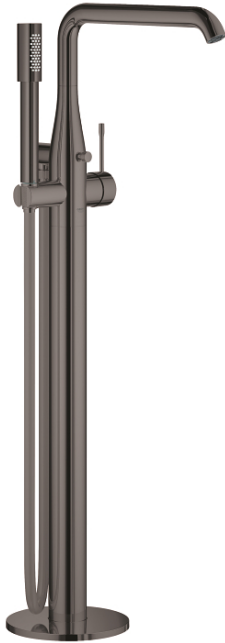

25 248 A01 ESSENCE ΜΙΚΤΗΣ ΛΟΥΤΡΟΥ ΜΕ ΈΝΑ ΜΟΧΛΌ 1/2" ΓΙΑ ΕΠΙΔΑΓΓΕΔΙΑ ΤΟΠΟΘΕΤΗΣΗ

ΠΕΡΙΓΡΑΦΗ ΠΡΟΪΟΝΤΟΣ

- Χρώμα: hard graphite
- σετ τελικής εγκατάστασης για 45 984
- χωρίς τον εντοιχιζόμενο μηχανισμό
- 35 mm κεραμικός μηχανισμός
- με περιοριστή θερμοκρασίας
- Φινίρισμα GROHE LongLife
- αυτόματος διανεμητής : λουτρού/ντους
- περιστρεφόμενο σωληνωτό ρουζούνι με φίλτρο και περιοριστή διακοπής
- adjustable swivel area 0° / 150° / 360°
- προεξοχή 277 mm
- ενσωματωμένη βαλβίδα αντεπιστροφής στην έξοδο του ντους 1/2"
- με στήριγμα ντους
- metal stick hand shower
- Silverflex σπυράλ ντους 1250mm 1/2" x 1/2" (28 362)
- προστασία κατά της ανάστροφης ροής
- ελάχιστη προτεινόμενη πίεση 1.0 bar